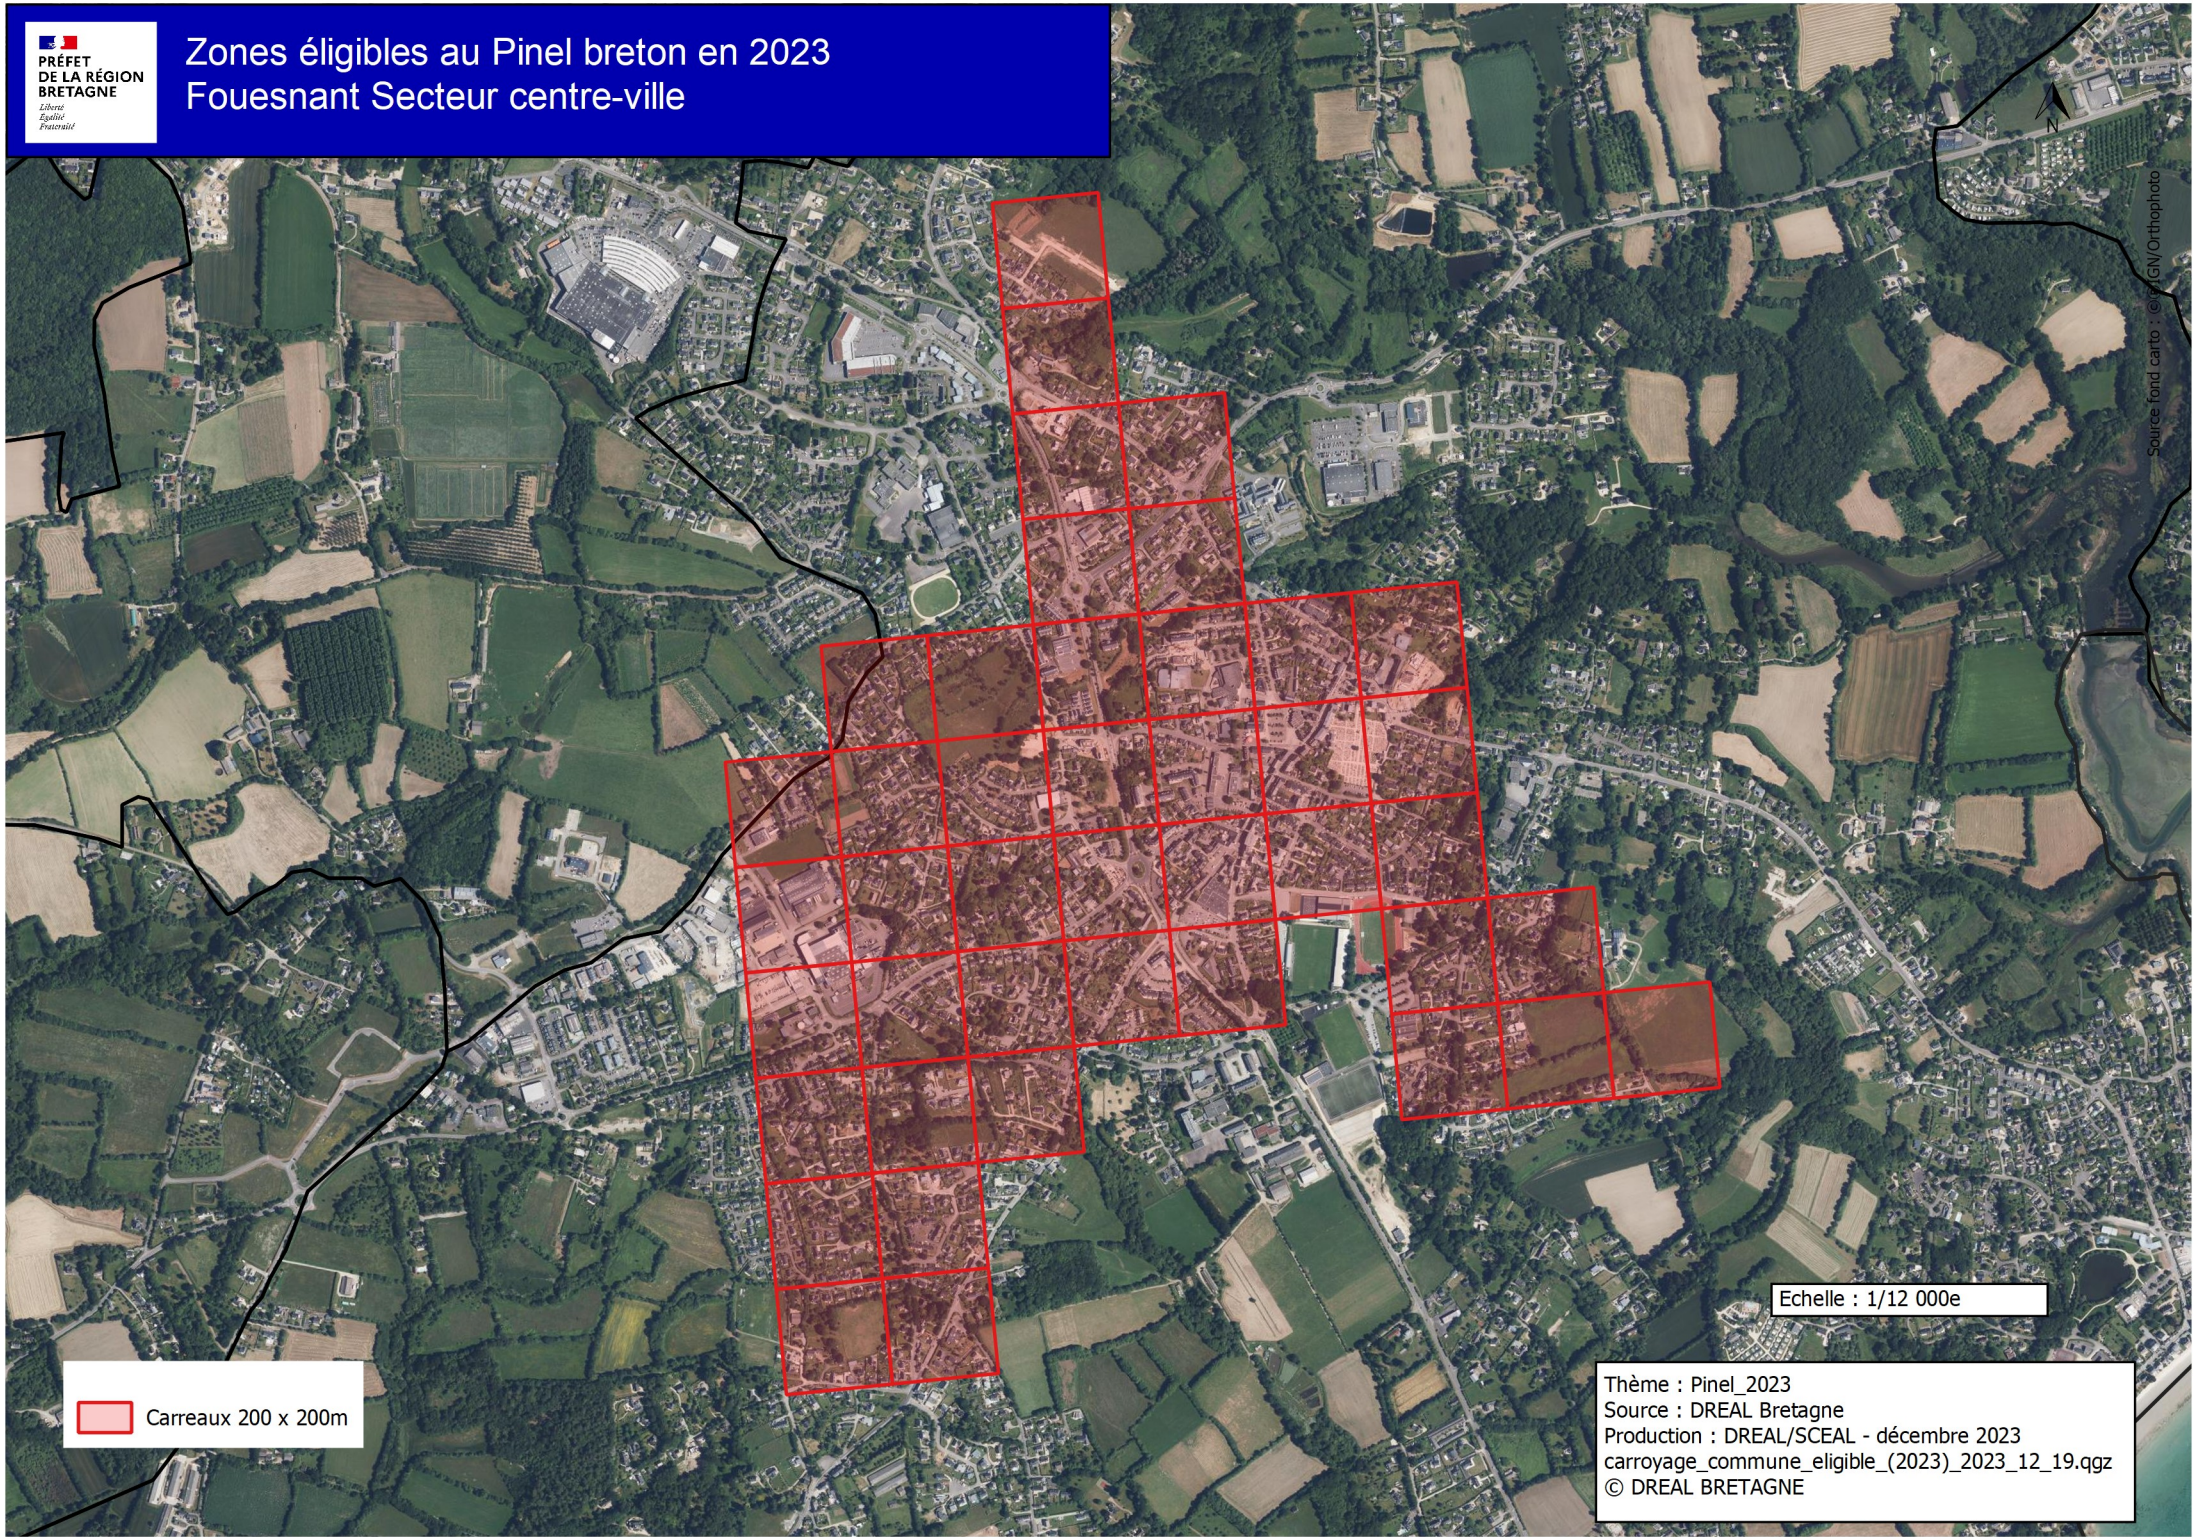

Zones éligibles au Pinel breton en 2023

Fouesnant Secteur centre-ville

Carreaux 200 x 200m

Echelle : 1/12 000e

Thème : Pinel_2023
Source : DREAL Bretagne
Production : DREAL/SCEAL - décembre 2023
carroyage_commune_eligible_(2023)_2023_12_19.qgz
© DREAL BRETAGNE