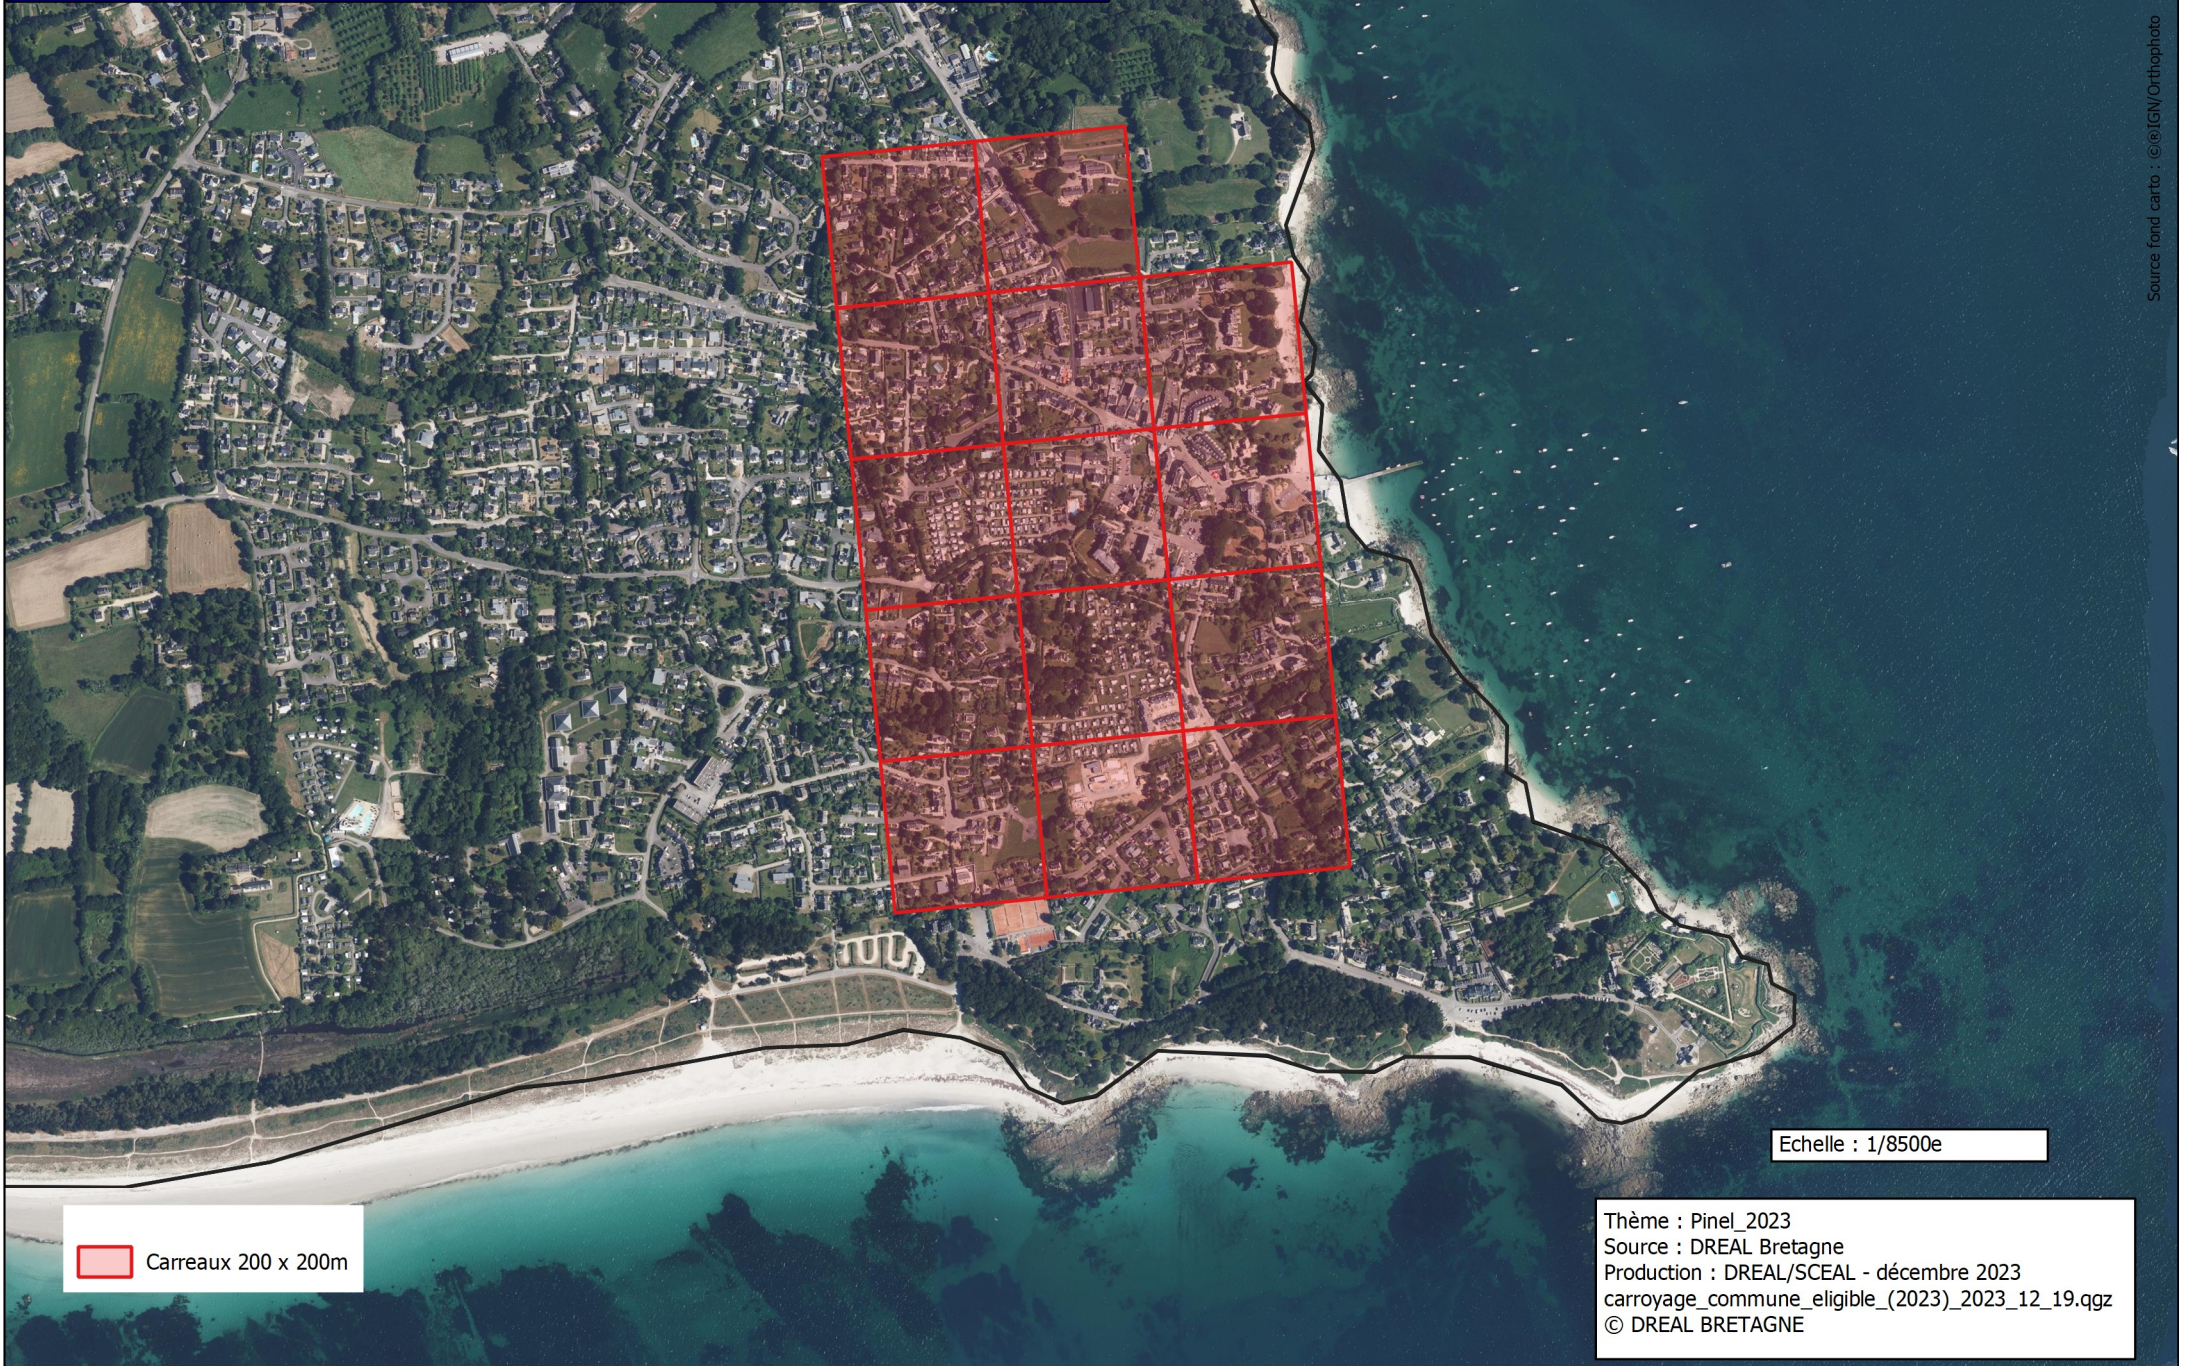

# Zones éligibles au Pinel breton en 2023

## Fouesnant Secteur de Beg-Meil

Source fond carto : ©IGN/Orthophoto

Echelle : 1/8500e

 Carreaux 200 x 200m

Thème : PineI\_2023  
Source : DREAL Bretagne  
Production : DREAL/SCEAL - décembre 2023  
carroyage\_commune\_eligible\_(2023)\_2023\_12\_19.qgz  
© DREAL BRETAGNE