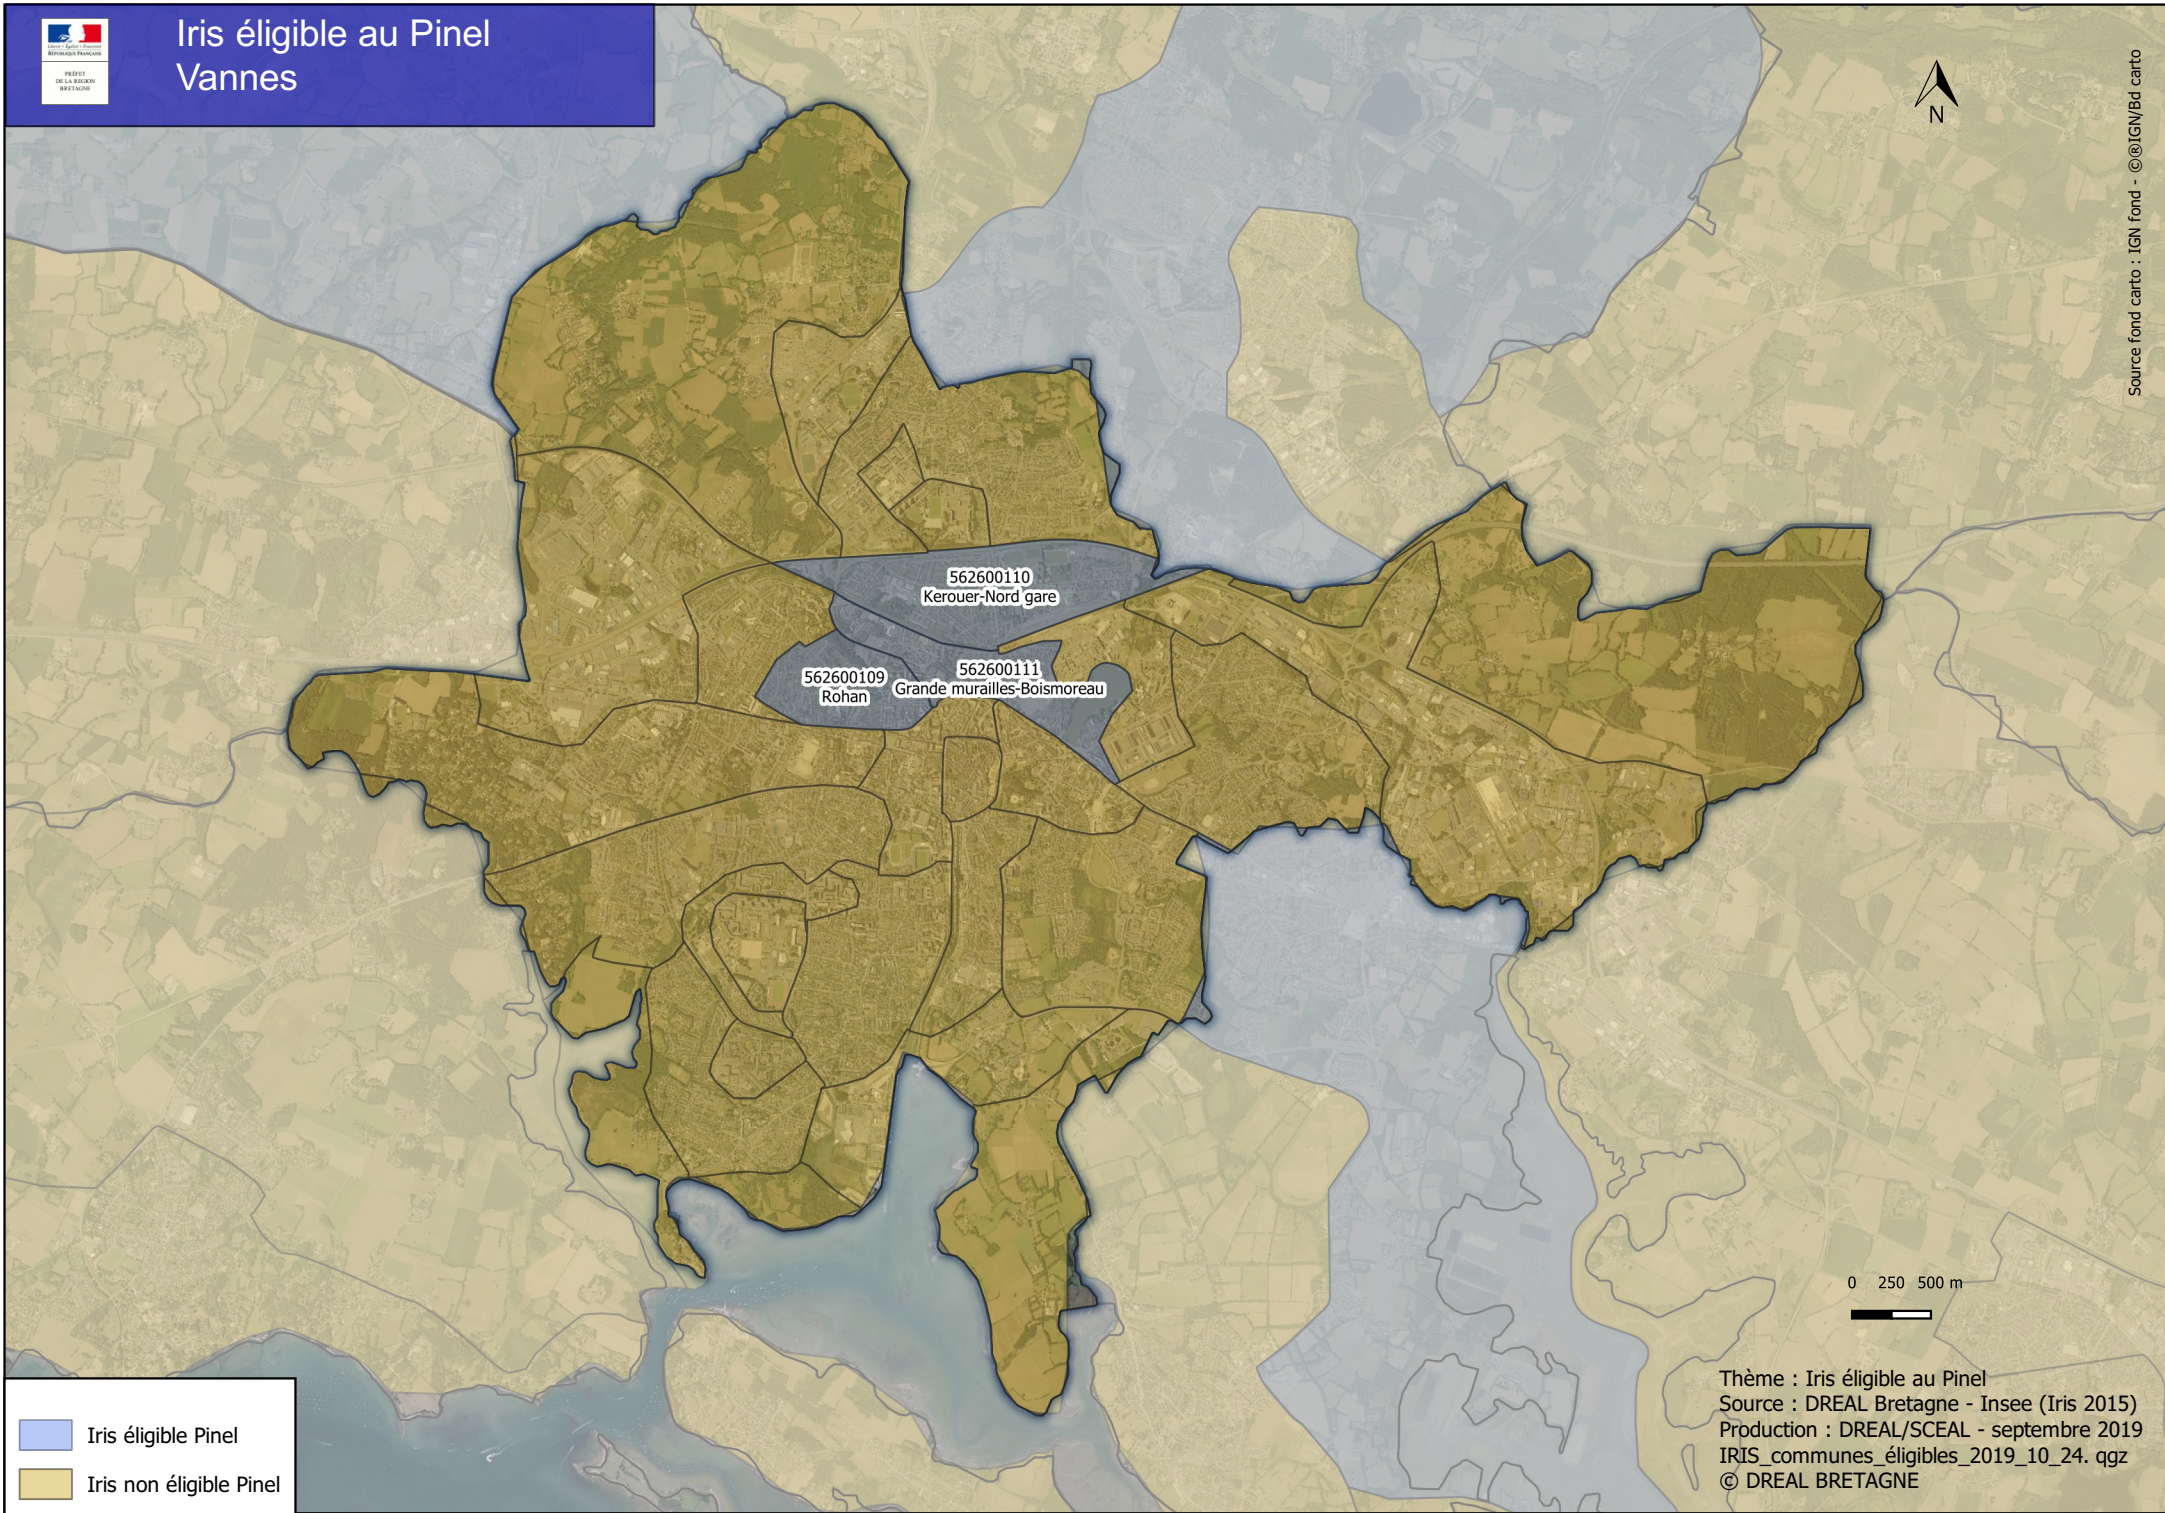

Iris éligible au Pinel Vannes

Source fond carto : IGN fond - ©@IGN/Bd carto

- Iris éligible Pinel
- Iris non éligible Pinel

0 250 500 m

Thème : Iris éligible au Pinel
Source : DREAL Bretagne - Insee (Iris 2015)
Production : DREAL/SCEAL - septembre 2019
IRIS_communes_éligibles_2019_10_24.qgz
© DREAL BRETAGNE