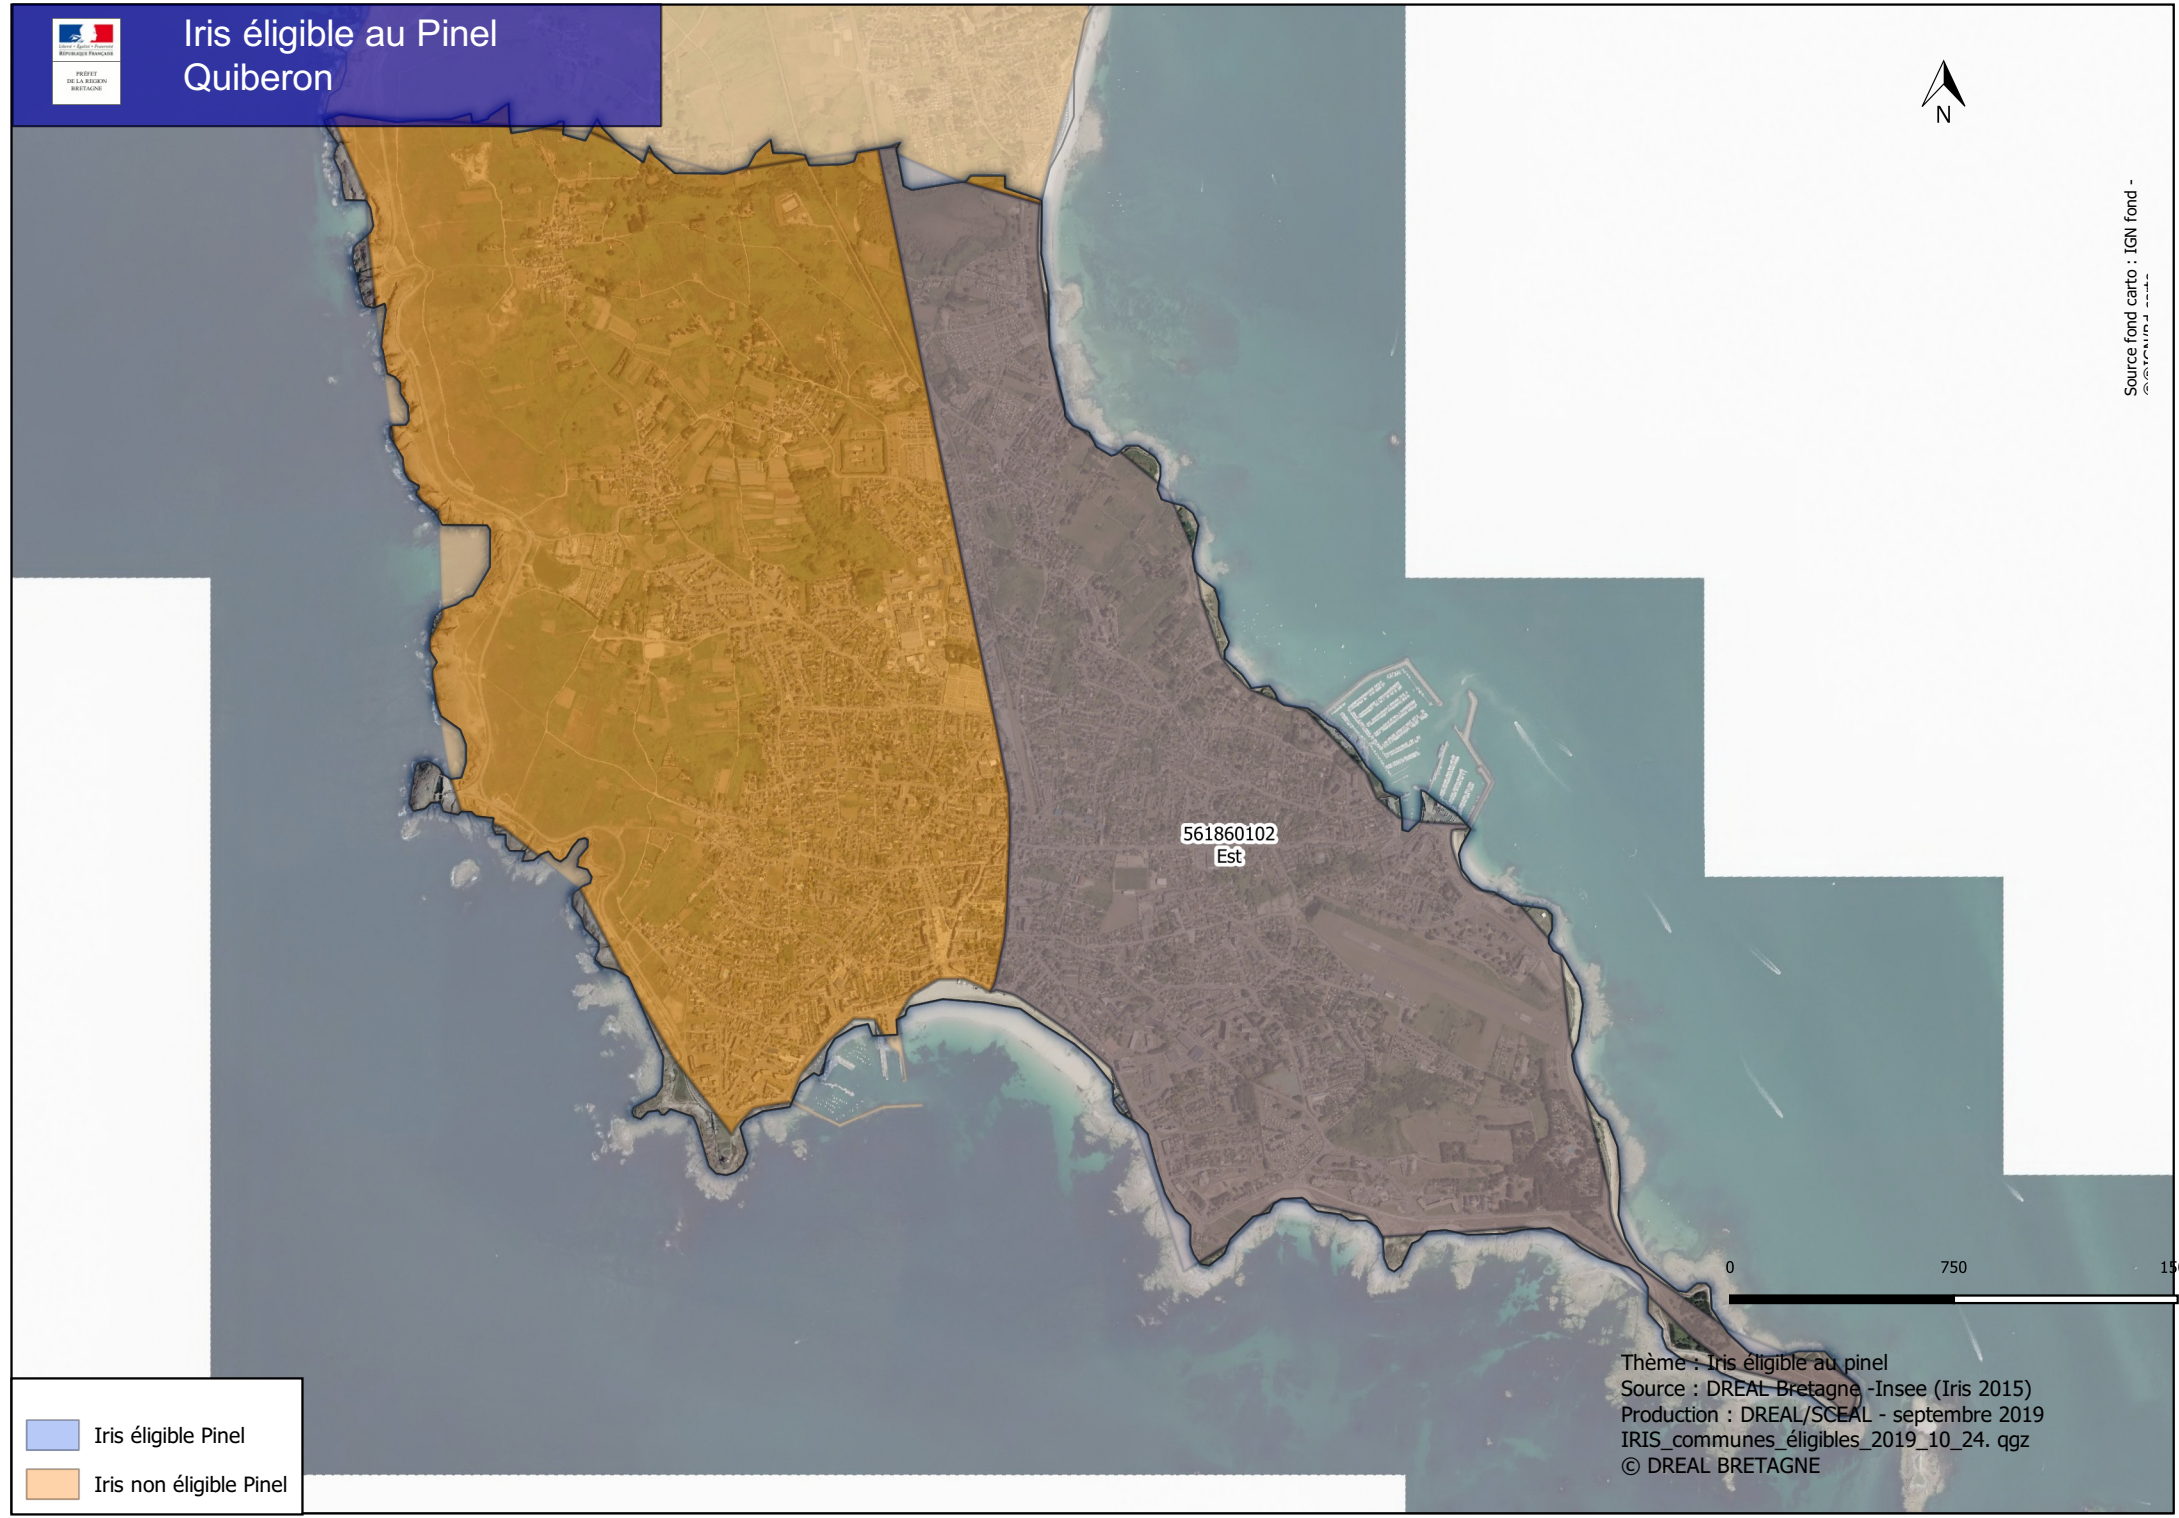

Iris éligible au Pinel Quiberon

Source fond carto : IGN fond -
© IGN 2019

0 750 1500 m

-  Iris éligible Pinel
-  Iris non éligible Pinel

Thème : Iris éligible au pinel
Source : DREAL Bretagne - Insee (Iris 2015)
Production : DREAL/SCEAL - septembre 2019
IRIS_communes_éligibles_2019_10_24.qgz
© DREAL BRETAGNE