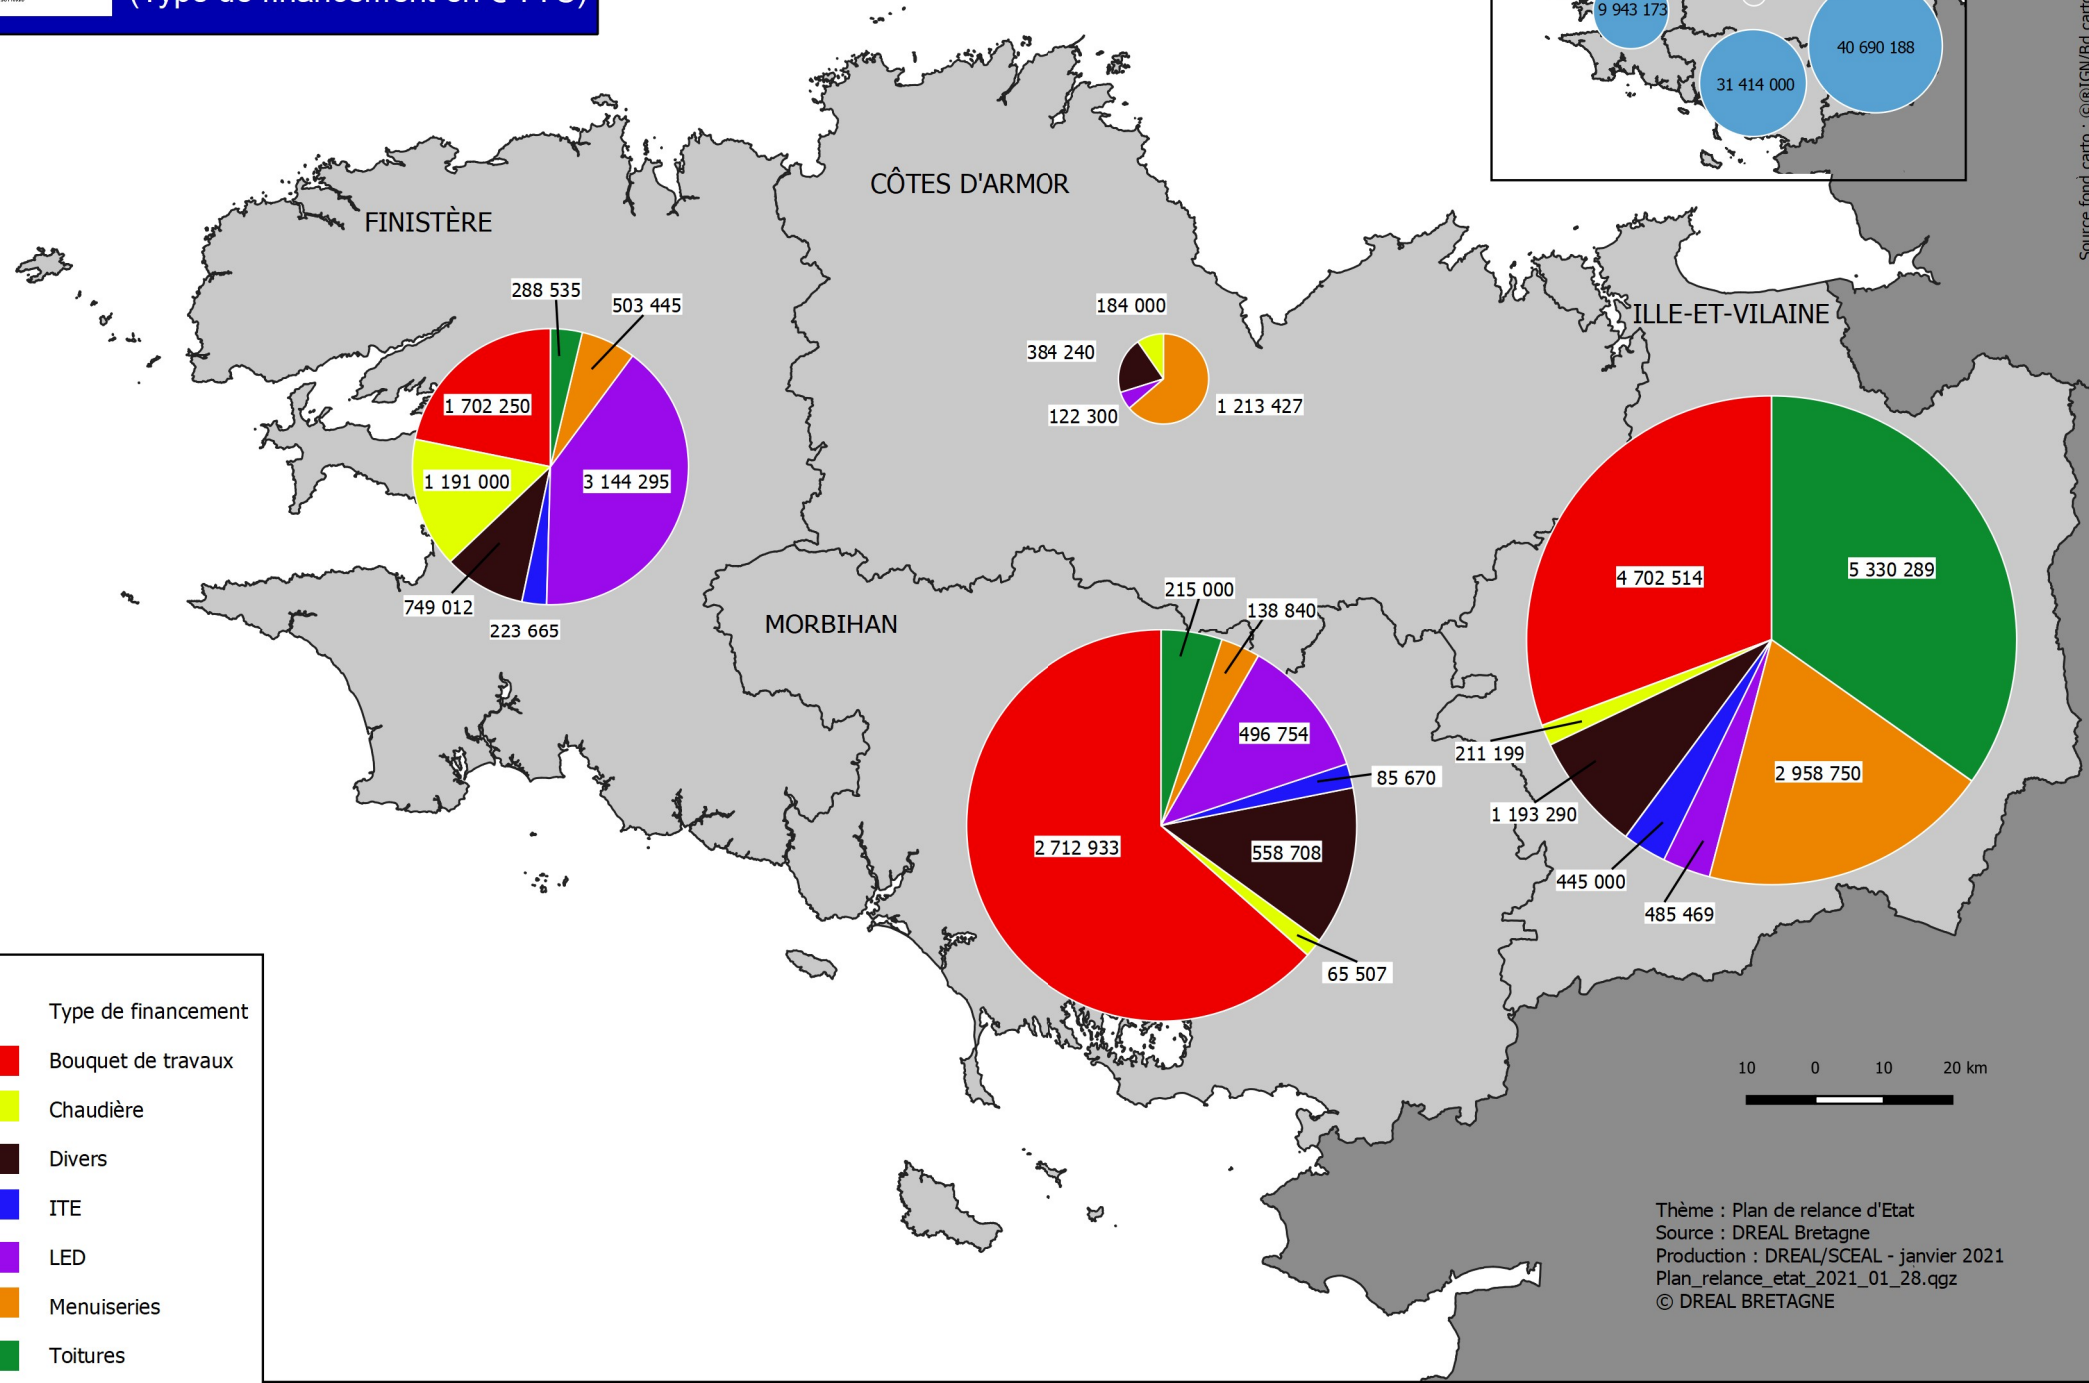

Plan de relance d'Etat en Bretagne

(Type de financement en € TTC)

Source fond carto : @IGN/Bd carto

Thème : Plan de relance d'Etat
 Source : DREAL Bretagne
 Production : DREAL/SCEAL - janvier 2021
 Plan_relance_etat_2021_01_28.qgz
 © DREAL BRETAGNE