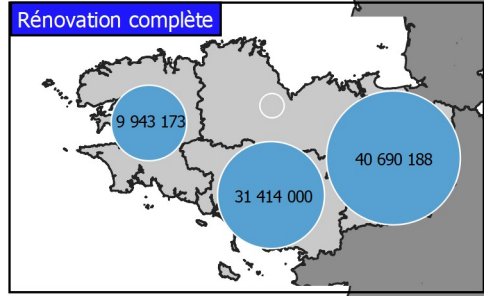

Plan de relance d'Etat en Bretagne

(Type de financement en € TTC)

Source fond carto : @IGN/Bd carto

Thème : Plan de relance d'Etat
 Source : DREAL Bretagne
 Production : DREAL/SCEAL - janvier 2021
 Plan_relance_etat_2021_01_28.qgz
 © DREAL BRETAGNE