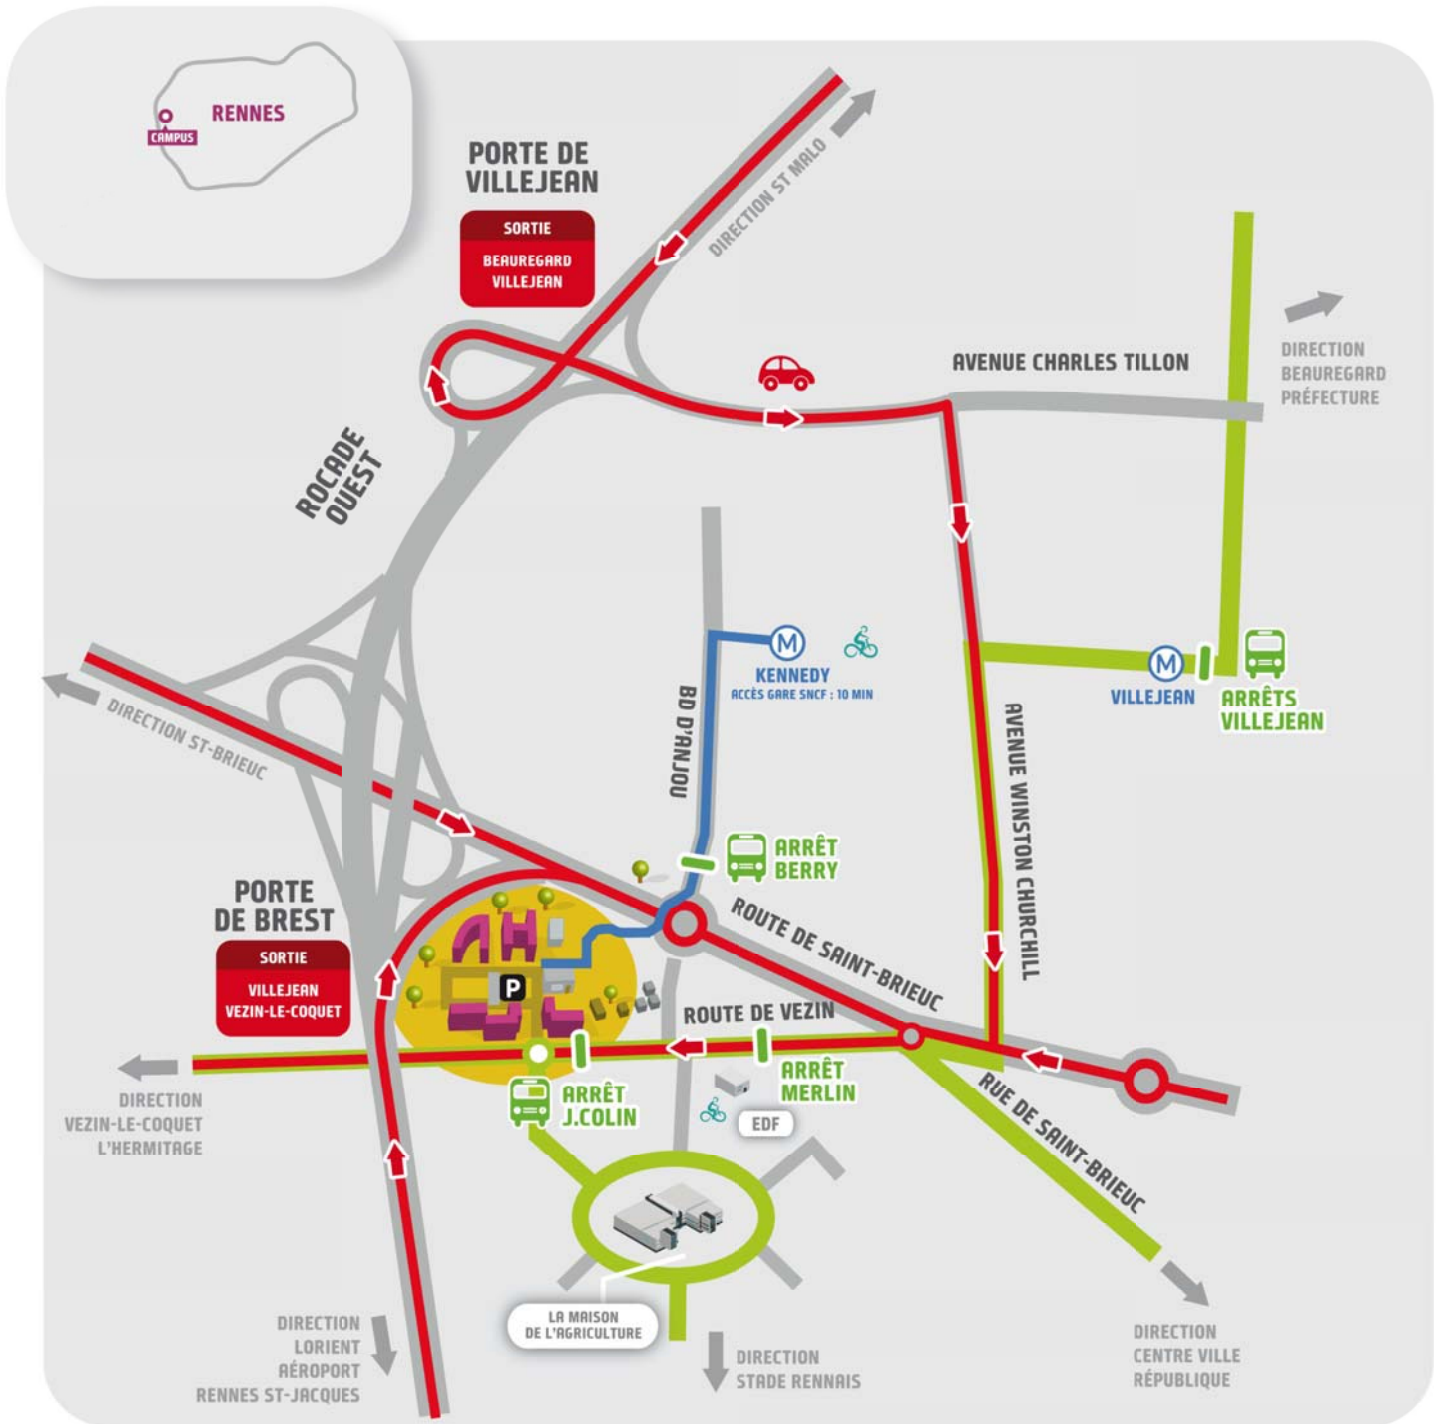

ACCÈS AU CAMPUS

ATALANTE CHAMPEAUX | TRAIN-MÉTRO-PIÉTON | BUS | VOITURE

-  CHEMIN À PIED VERS LA STATION DE MÉTRO KENNEDY
-  LIGNES DE BUS
-  VOITURE - GRANDS AXES
-  STATION VÉLO STAR