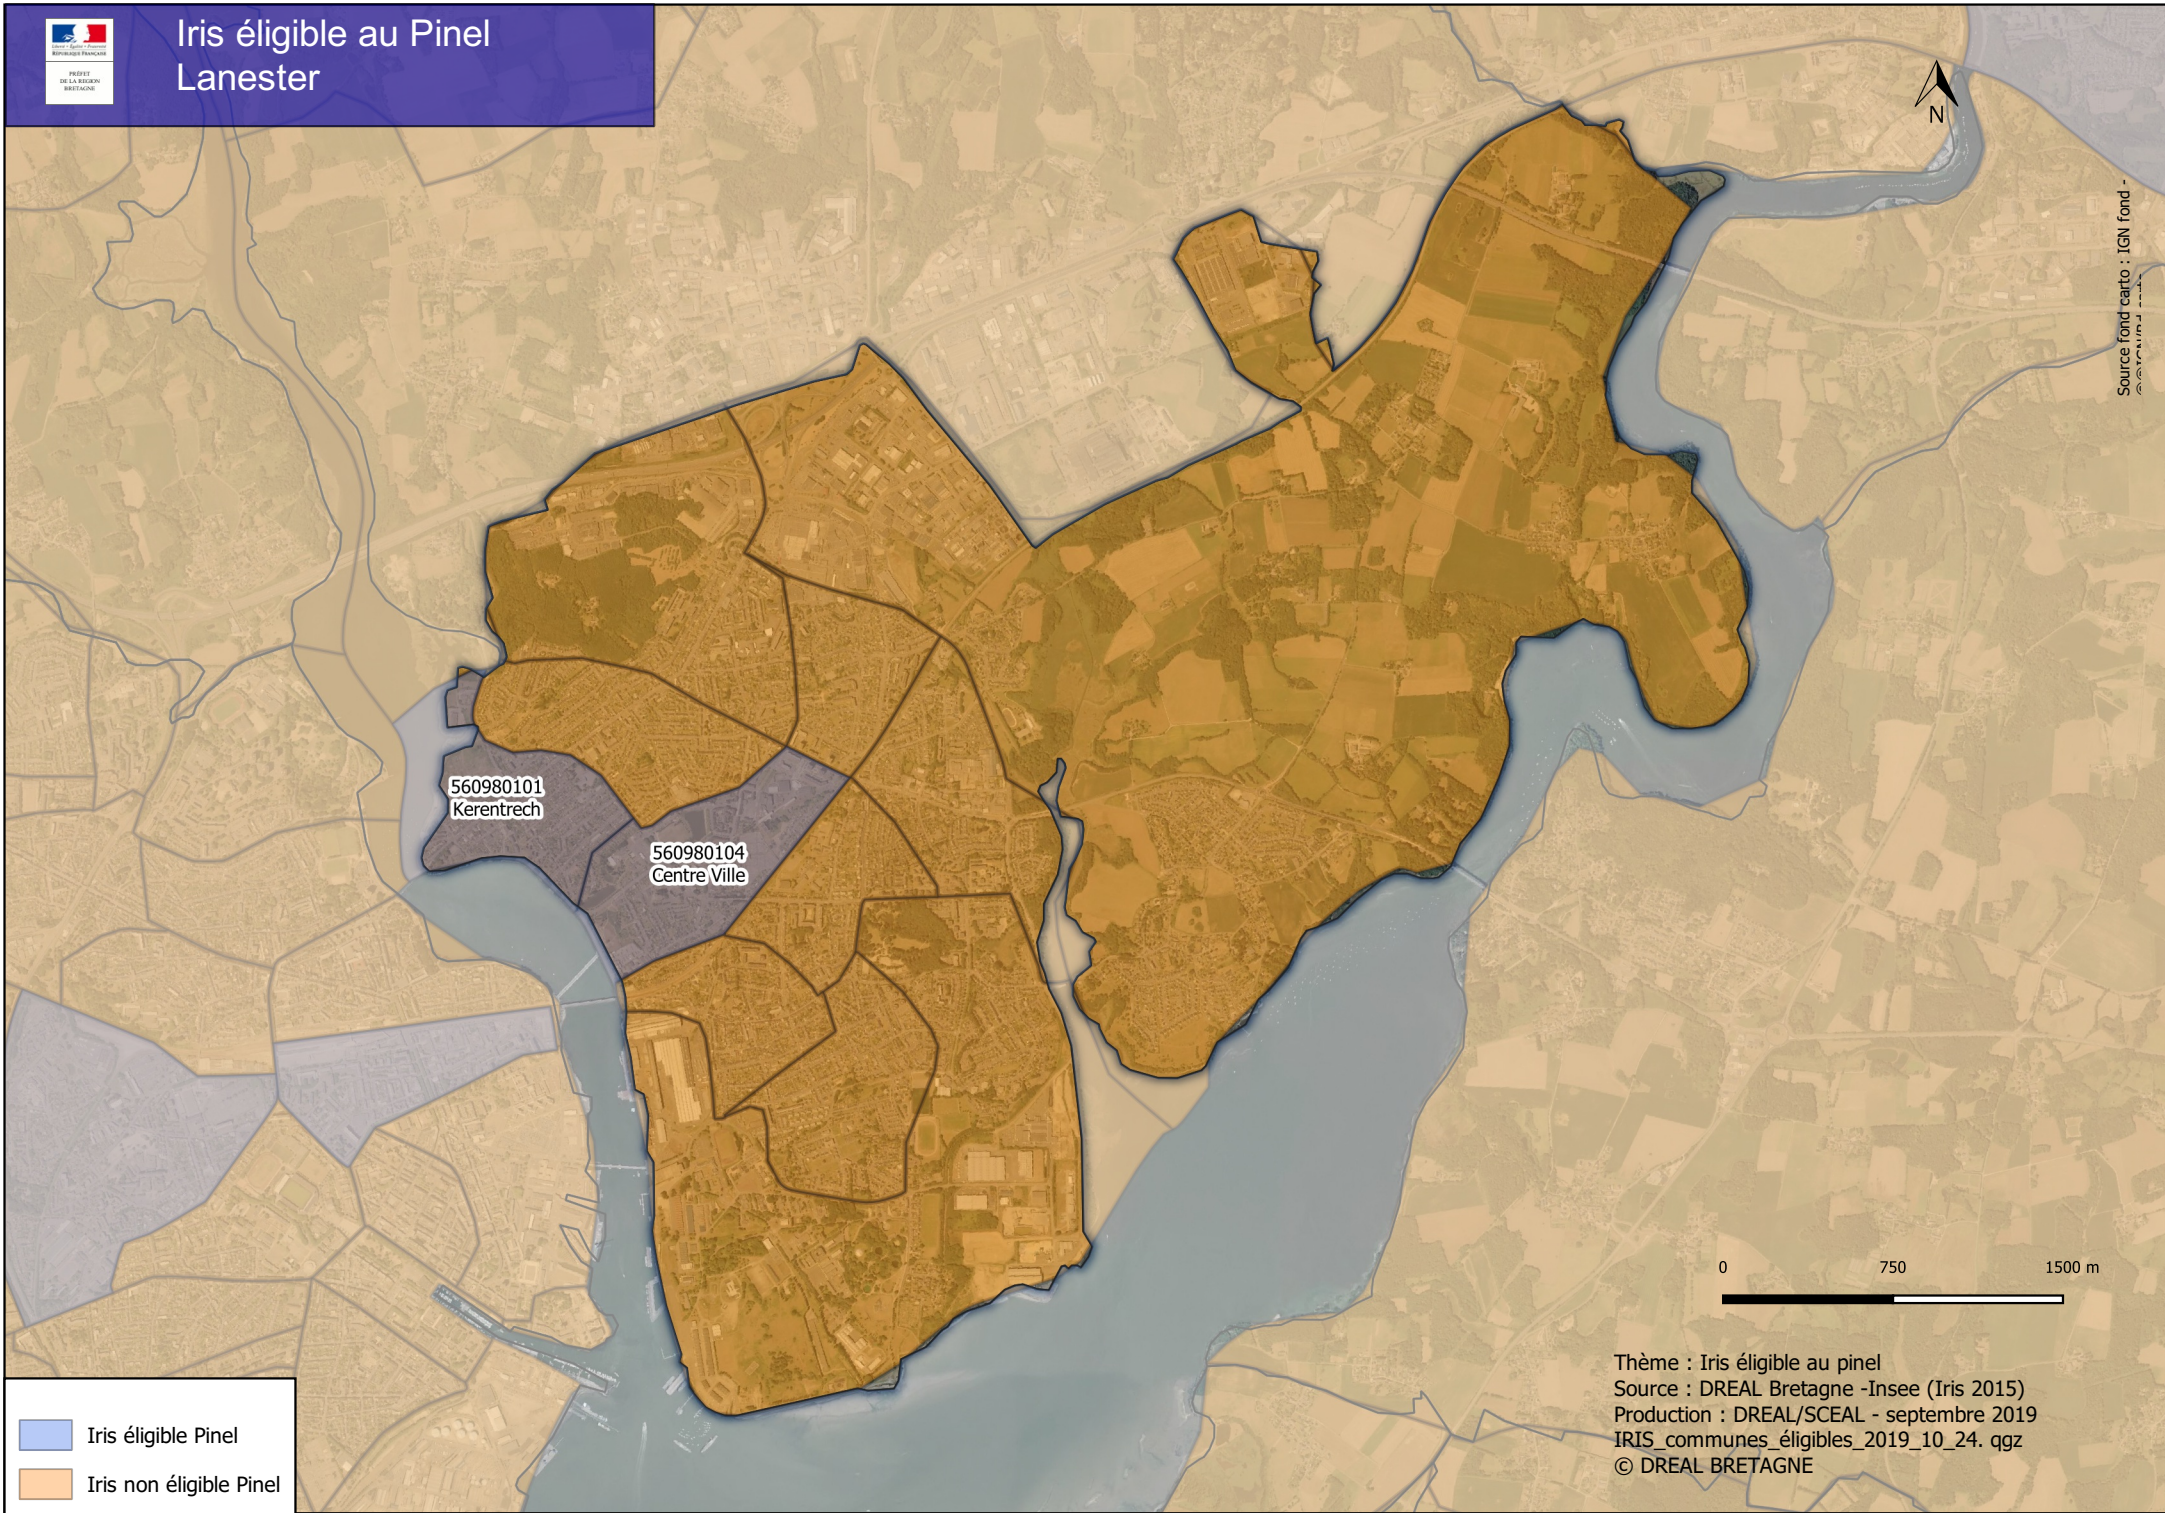

# Iris éligible au Pinel Lanester

Source fond carto : IGN fond -

-  Iris éligible Pinel
-  Iris non éligible Pinel

Thème : Iris éligible au pinel  
Source : DREAL Bretagne -Insee (Iris 2015)  
Production : DREAL/SCEAL - septembre 2019  
IRIS\_communes\_éligibles\_2019\_10\_24.qgz  
© DREAL BRETAGNE