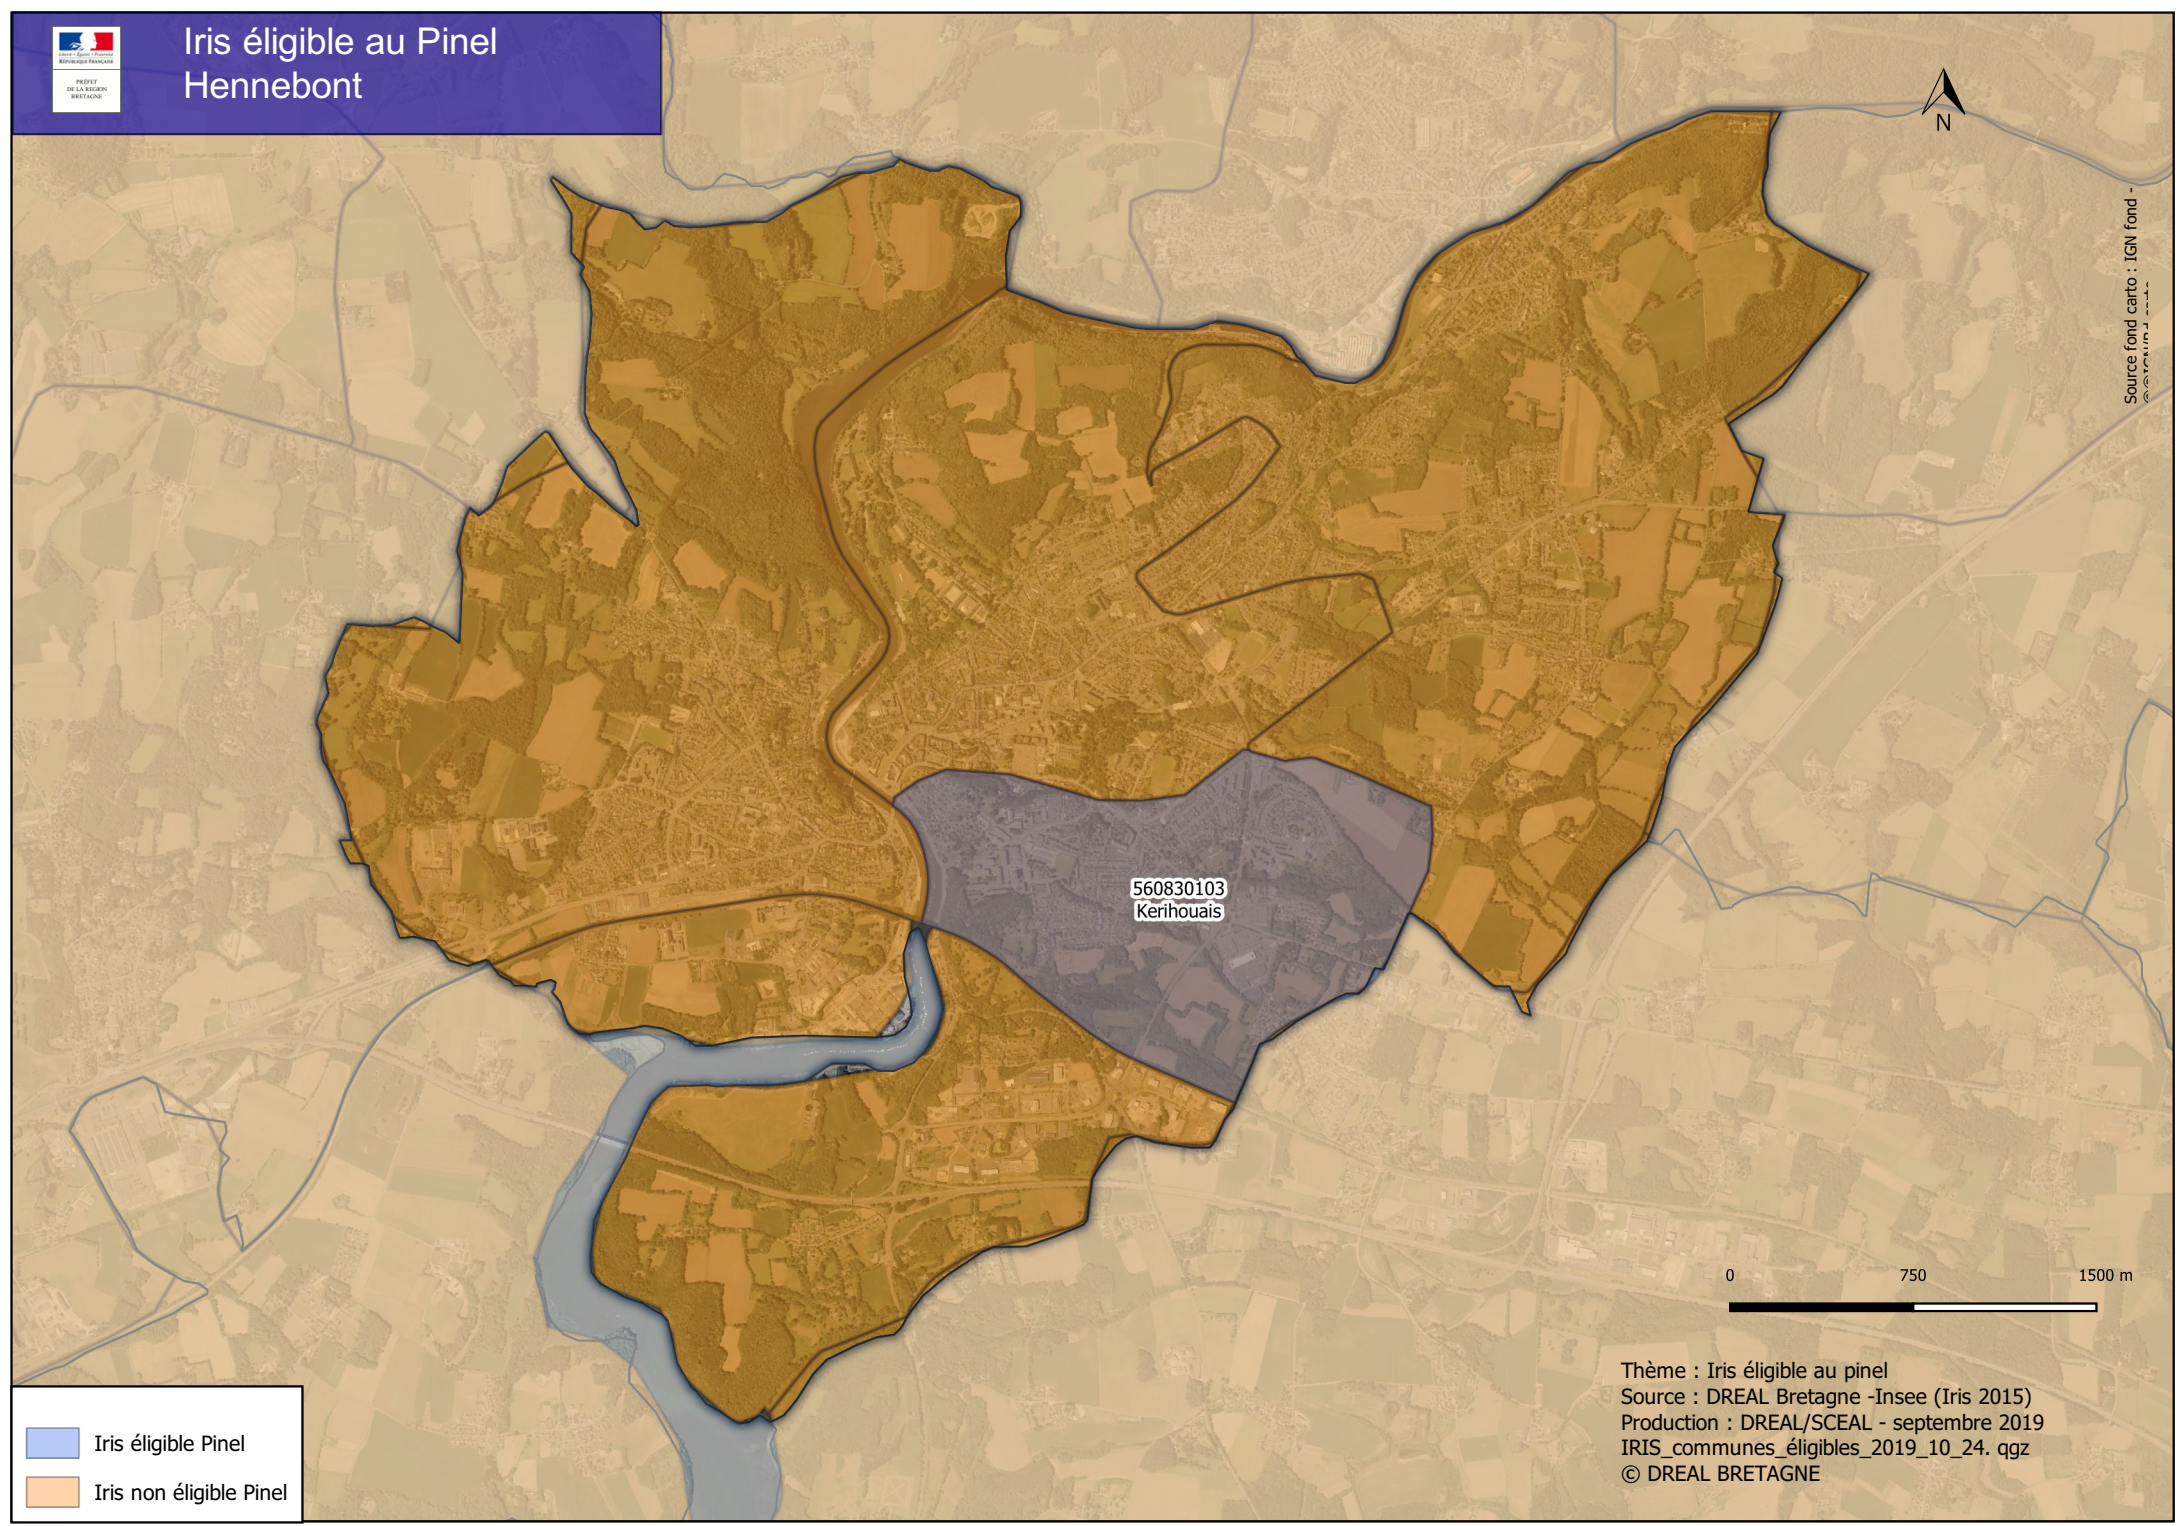

# Iris éligible au Pinel Hennebont

Source fond carto : IGN fond -

560830103  
Kerihouais

- Iris éligible Pinel
- Iris non éligible Pinel

Thème : Iris éligible au pinel  
Source : DREAL Bretagne -Insee (Iris 2015)  
Production : DREAL/SCEAL - septembre 2019  
IRIS\_communes\_éligibles\_2019\_10\_24. qgz  
© DREAL BRETAGNE