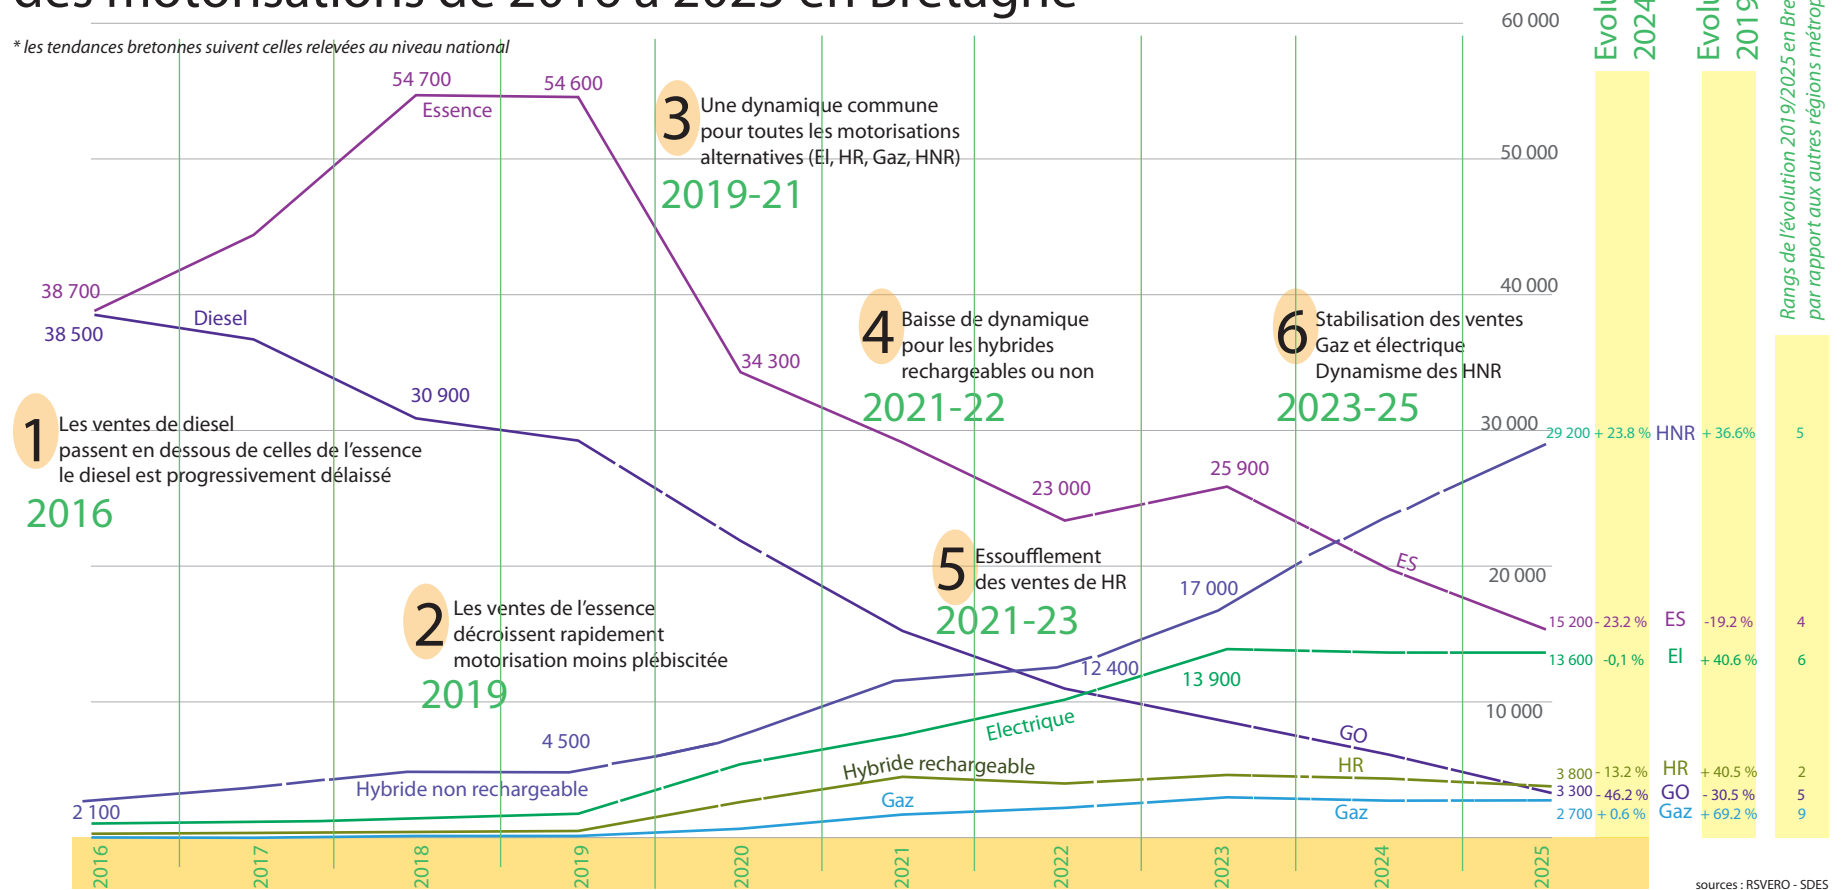

Ventes *
voitures neuves
2016 2025

sources : RSVERO - SDES

- Diesel (GO) Essence (ES)
- Hybride non rechargeable (HNR)
- Electrique (EL)
- Hybride rechargeable (HR) et Gaz

Evolution des ventes de voitures neuves en fonction des motorisations de 2016 à 2025 en Bretagne

* les tendances bretonnes suivent celles relevées au niveau national

sources : RSVERO - SDES