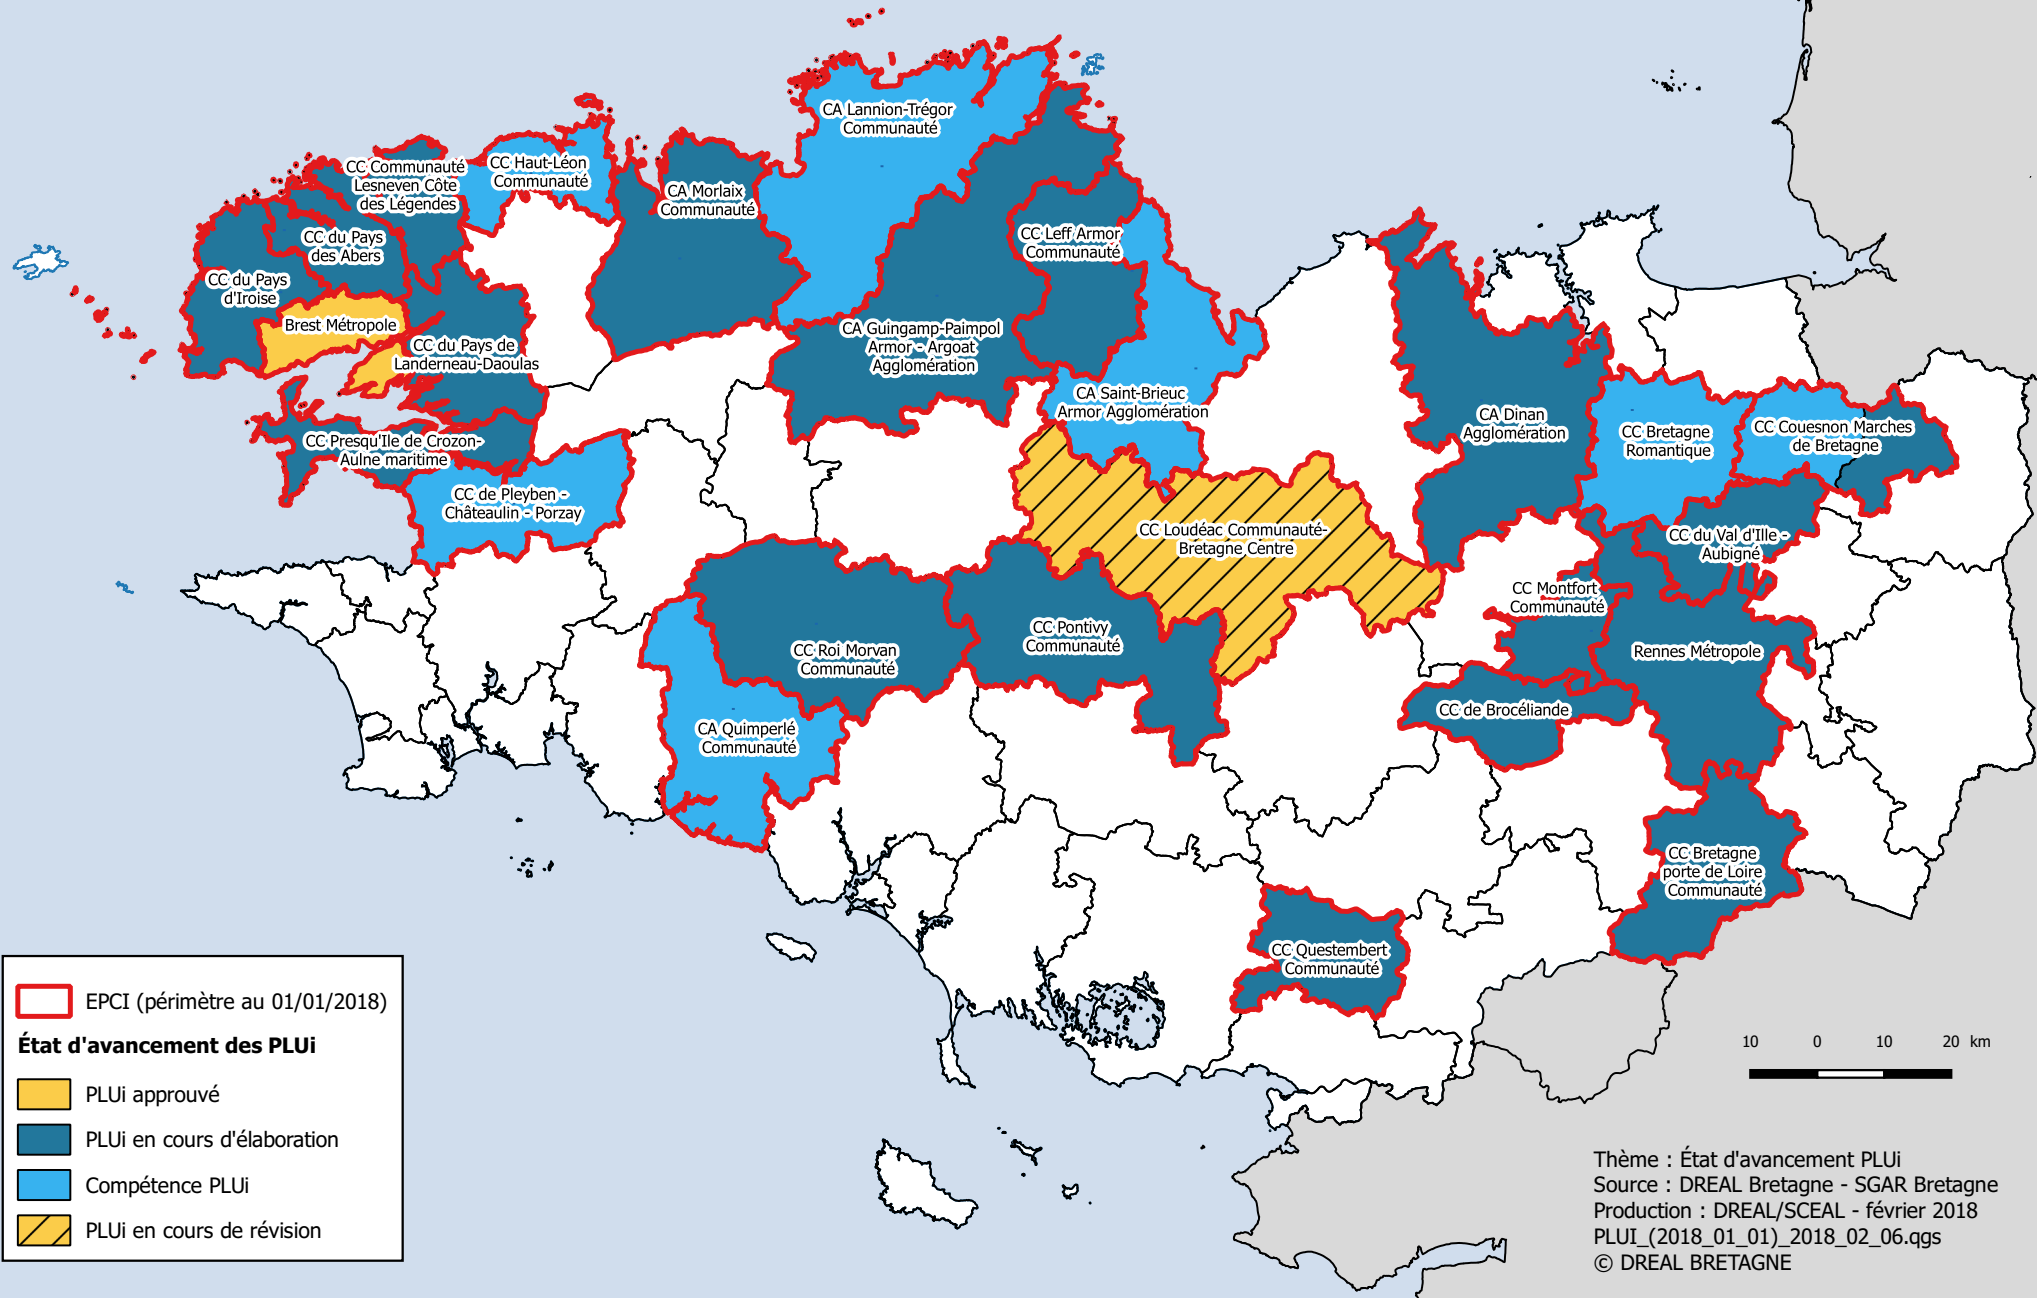

État d'avancement des PLUi au 01 janvier 2018 en Bretagne

Source fond carto : ©IGN/Bd carto

EPCI (périmètre au 01/01/2018)

État d'avancement des PLUi

PLUi approuvé

PLUi en cours d'élaboration

Compétence PLUi

PLUi en cours de révision

Thème : État d'avancement PLUi
 Source : DREAL Bretagne - SGAR Bretagne
 Production : DREAL/SCEAL - février 2018
 PLUI_(2018_01_01)_2018_02_06.qgs
 © DREAL BRETAGNE