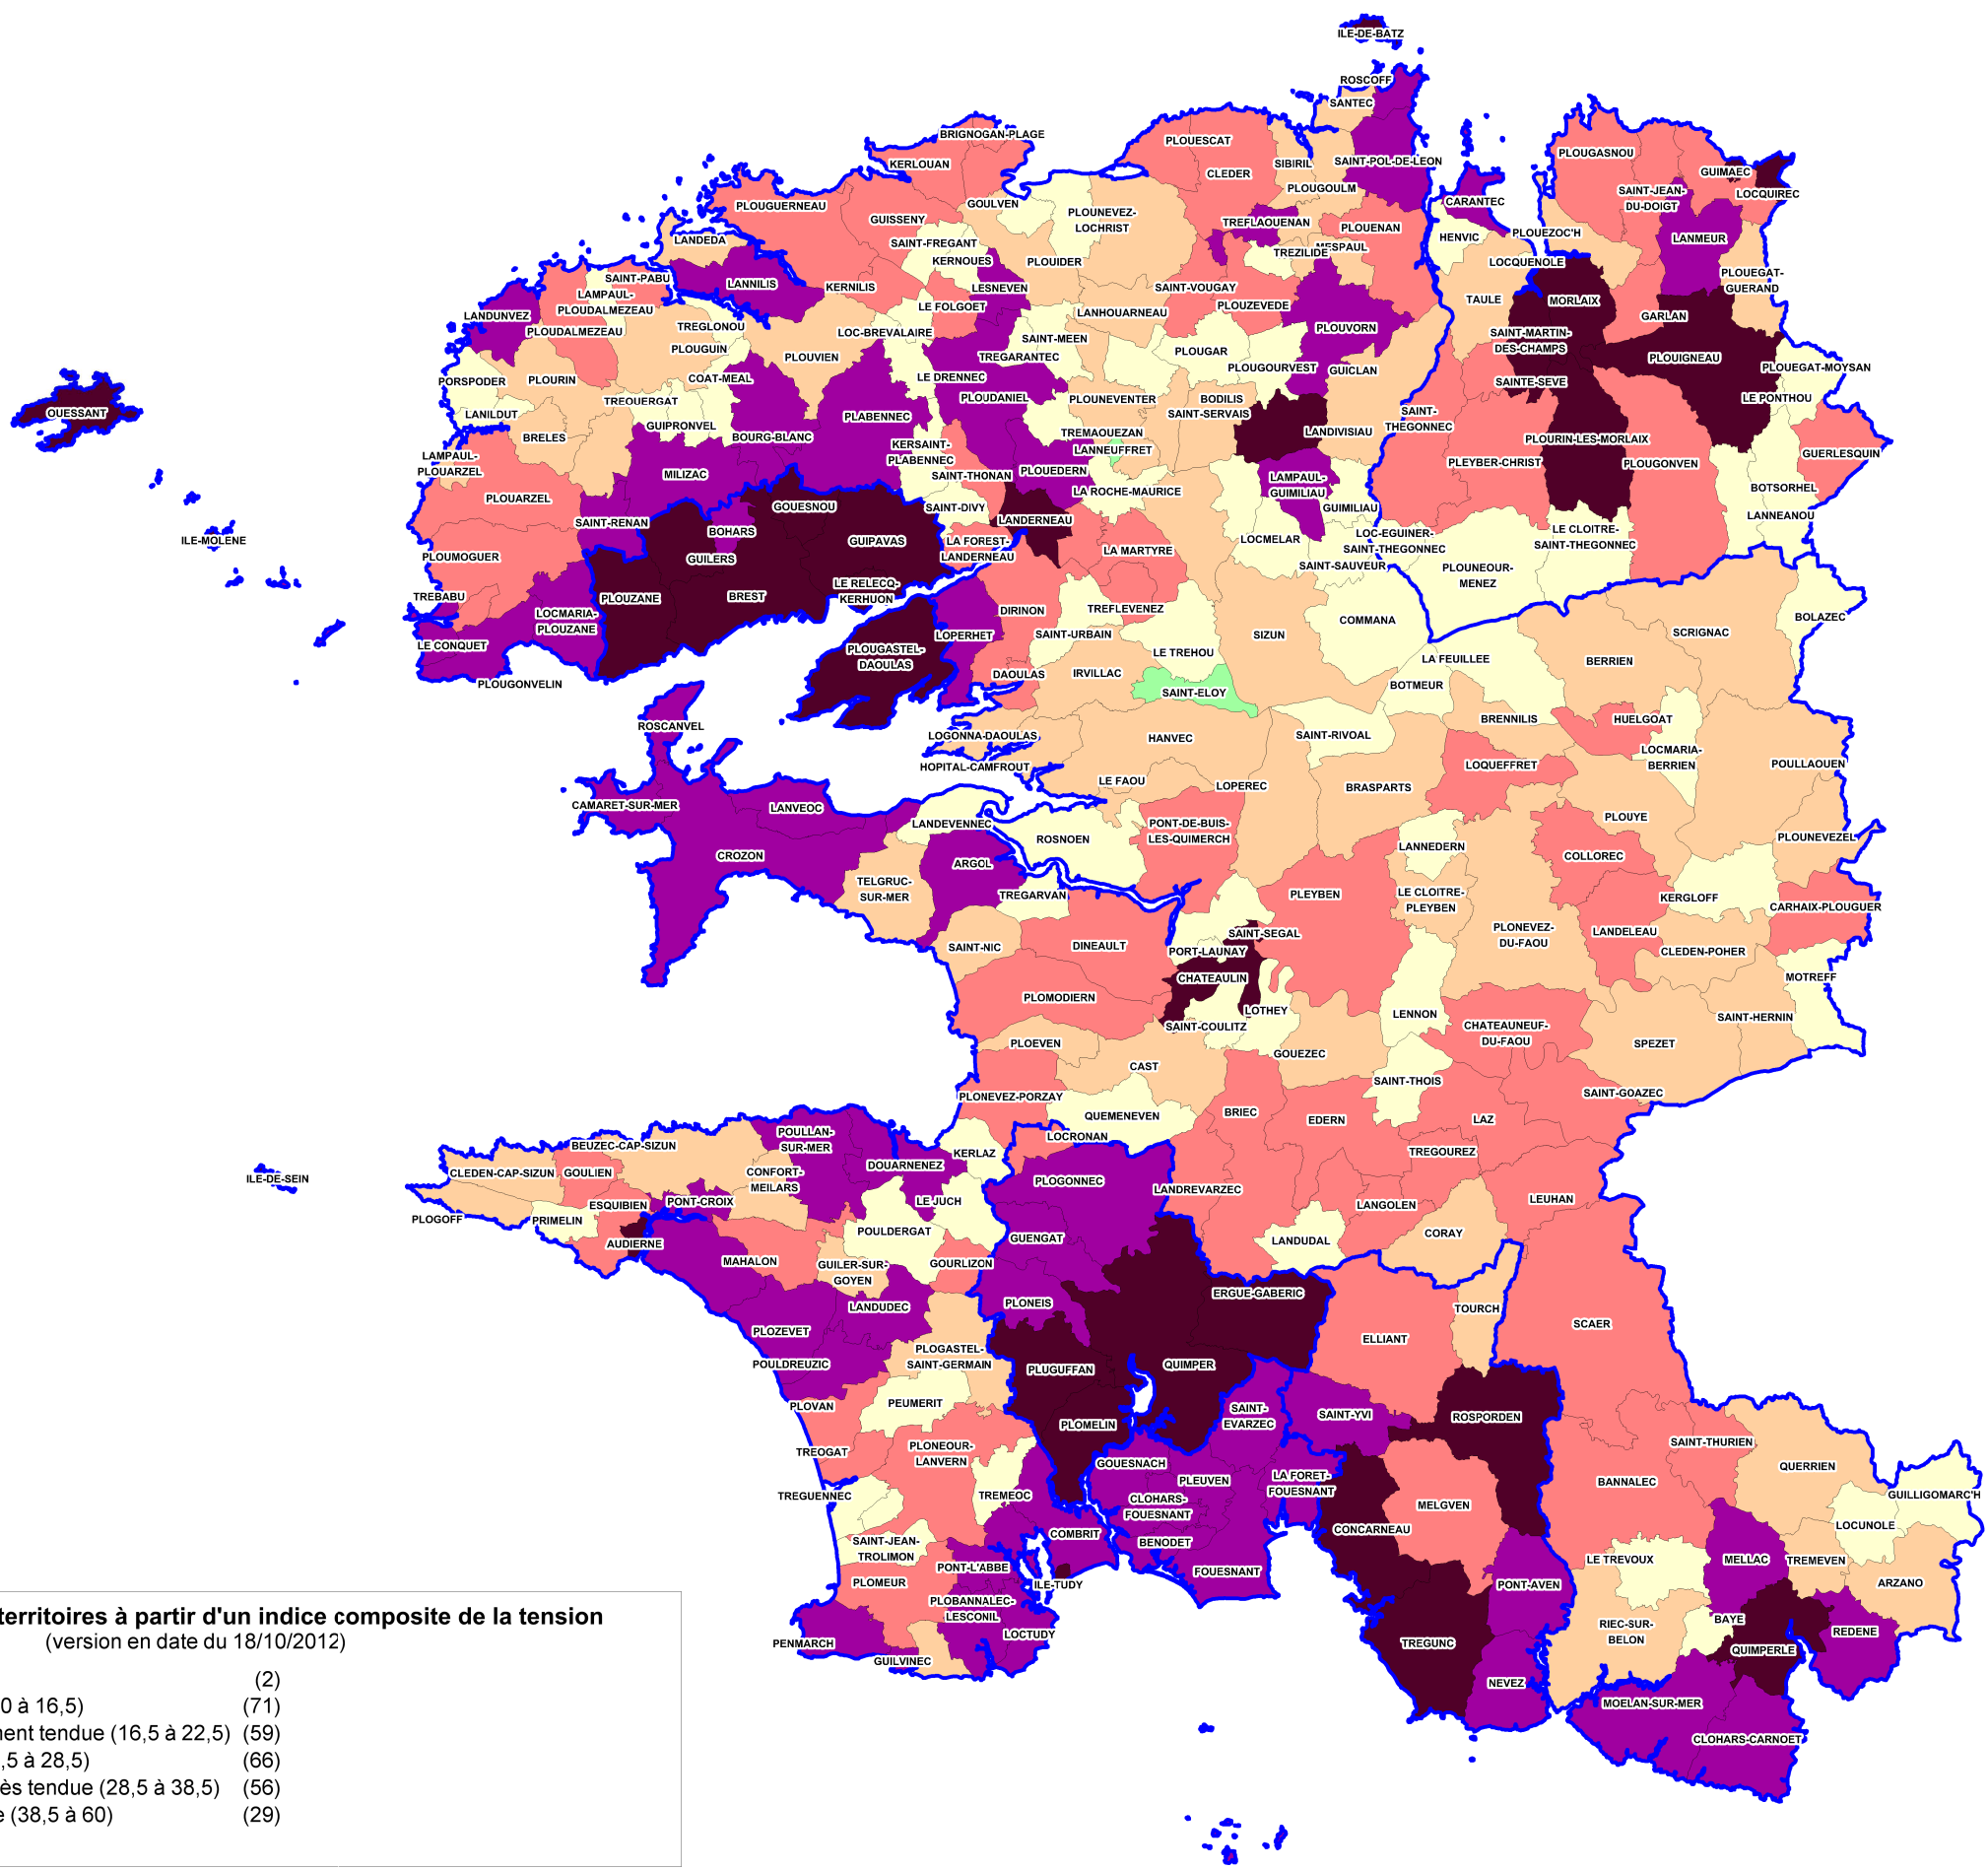

Source fond carto : ©IGN/Bd carto

Classement des territoires à partir d'un indice composite de la tension (version en date du 18/10/2012)

Non significatif	(2)
Zone détendue (0 à 16,5)	(71)
Zone moyennement tendue (16,5 à 22,5)	(59)
Zone tendue (22,5 à 28,5)	(66)
Zone tendue à très tendue (28,5 à 38,5)	(56)
Zone très tendue (38,5 à 60)	(29)