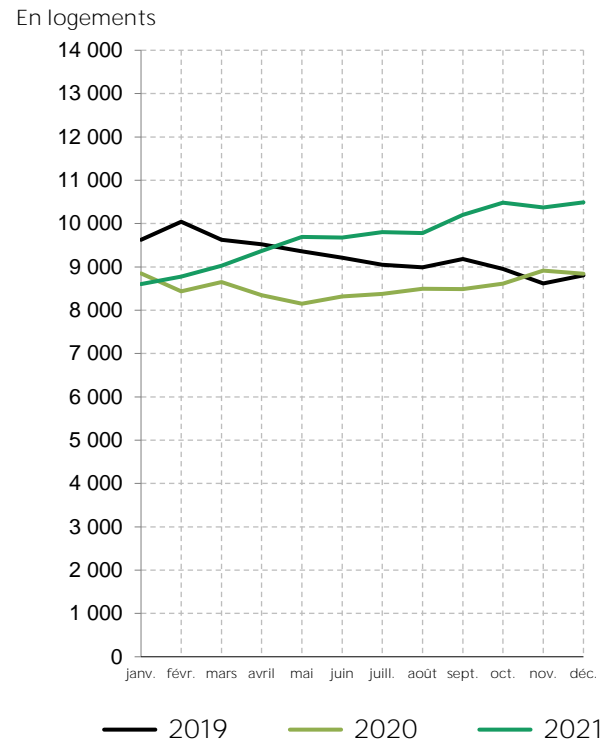

## Des mises en chantier et des autorisations de logements dépassant le niveau d'avant la crise sanitaire

Logements commencés en Ille-et-Vilaine en 2019, 2020 et 2021  
(cumulés sur 12 mois glissants)

Source : SDES MTE, Sit@del2, estimation à fin décembre 2021

Logements autorisés en Ille-et-Vilaine en 2019, 2020 et 2021  
(cumulés sur 12 mois glissants)

Source : SDES MTE, Sit@del2, estimation à fin décembre 2021