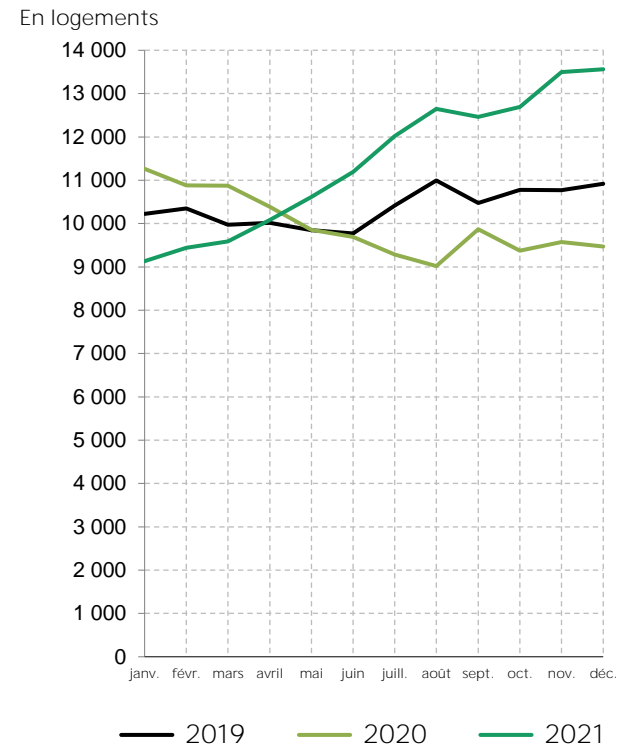

## Des mises en chantier et des autorisations de logements dépassant le niveau d'avant la crise sanitaire

Logements commencés en Ille-et-Vilaine en 2019, 2020 et 2021  
(cumulés sur 12 mois glissants)

Source : SDES MTE, Sit@del2, estimation à fin décembre 2021

Logements autorisés en Ille-et-Vilaine en 2019, 2020 et 2021  
(cumulés sur 12 mois glissants)

Source : SDES MTE, Sit@del2, estimation à fin décembre 2021