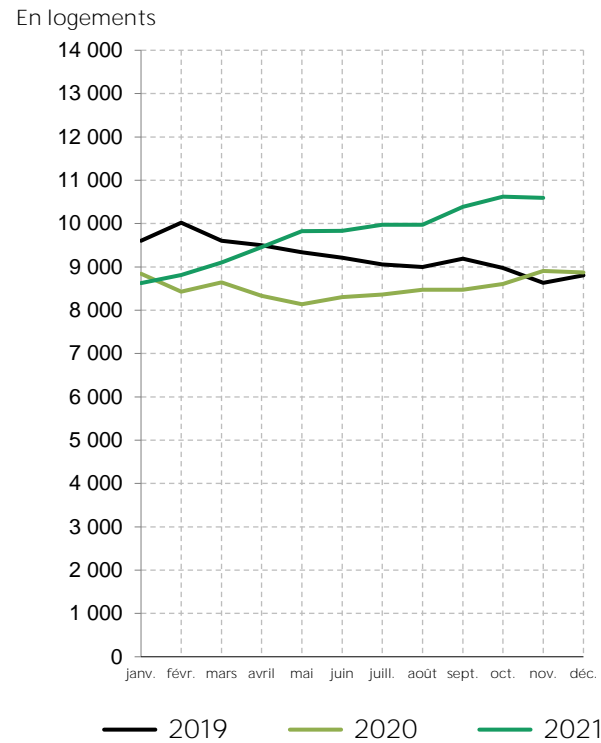

Des mises en chantier et des autorisations de logements dépassant le niveau d'avant la crise sanitaire

Logements commencés en Ille-et-Vilaine en 2019, 2020 et 2021
(cumulés sur 12 mois glissants)

Source : SDES MTE, Sit@del2, estimation à fin novembre 2021

Logements autorisés en Ille-et-Vilaine en 2019, 2020 et 2021
(cumulés sur 12 mois glissants)

Source : SDES MTE, Sit@del2, estimation à fin novembre 2021