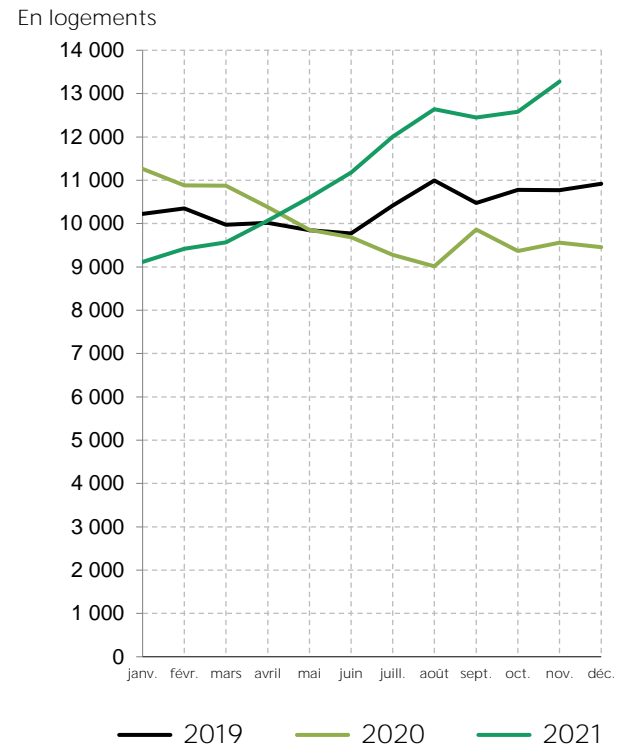

Des mises en chantier et des autorisations de logements dépassant le niveau d'avant la crise sanitaire

Logements commencés en Ille-et-Vilaine en 2019, 2020 et 2021
(cumulés sur 12 mois glissants)

Source : SDES MTE, Sit@del2, estimation à fin novembre 2021

Logements autorisés en Ille-et-Vilaine en 2019, 2020 et 2021
(cumulés sur 12 mois glissants)

Source : SDES MTE, Sit@del2, estimation à fin novembre 2021