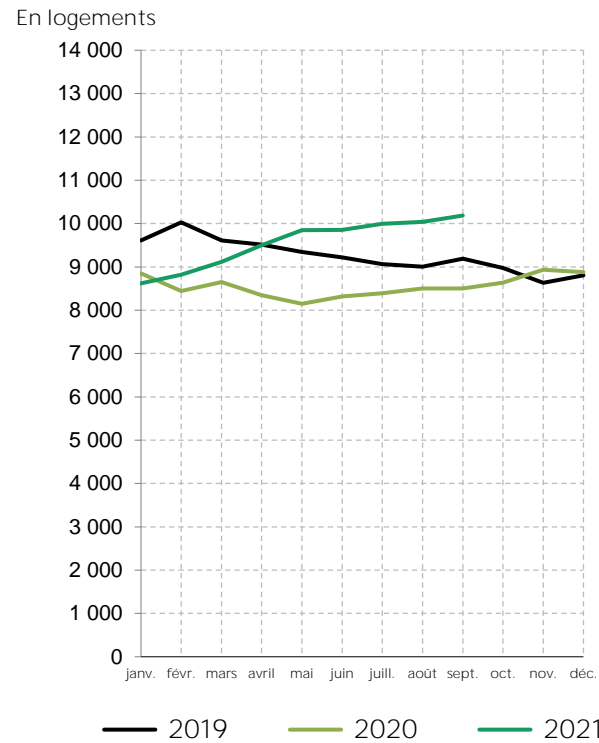

Des mises en chantier et des autorisations de logements dépassant le niveau d'avant la crise sanitaire

Logements commencés en Ille-et-Vilaine en 2019, 2020 et 2021
(cumulés sur 12 mois glissants)

Source : SDES MTE, Sit@del2, estimation à fin septembre 2021

Logements autorisés en Ille-et-Vilaine en 2019, 2020 et 2021
(cumulés sur 12 mois glissants)

Source : SDES MTE, Sit@del2, estimation à fin septembre 2021