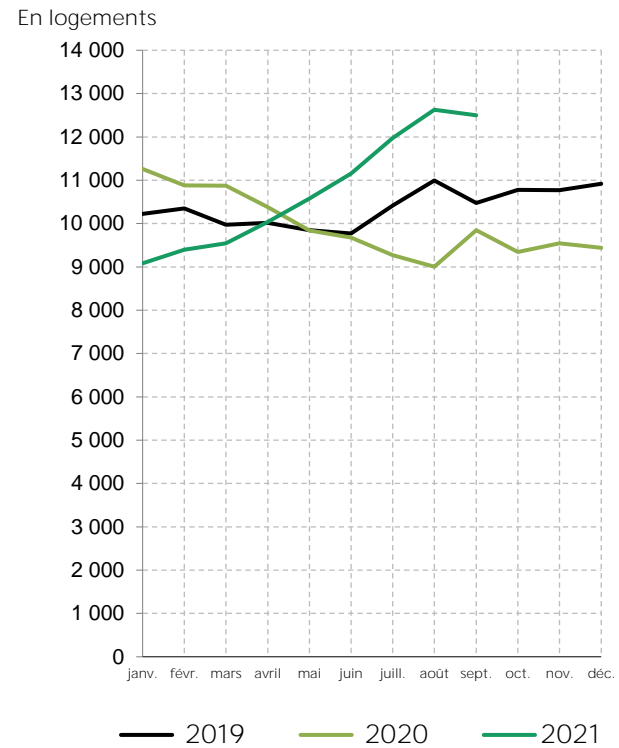

Des mises en chantier et des autorisations de logements dépassant le niveau d'avant la crise sanitaire

Logements commencés en Ille-et-Vilaine en 2019, 2020 et 2021
(cumulés sur 12 mois glissants)

Source : SDES MTE, Sit@del2, estimation à fin septembre 2021

Logements autorisés en Ille-et-Vilaine en 2019, 2020 et 2021
(cumulés sur 12 mois glissants)

Source : SDES MTE, Sit@del2, estimation à fin septembre 2021