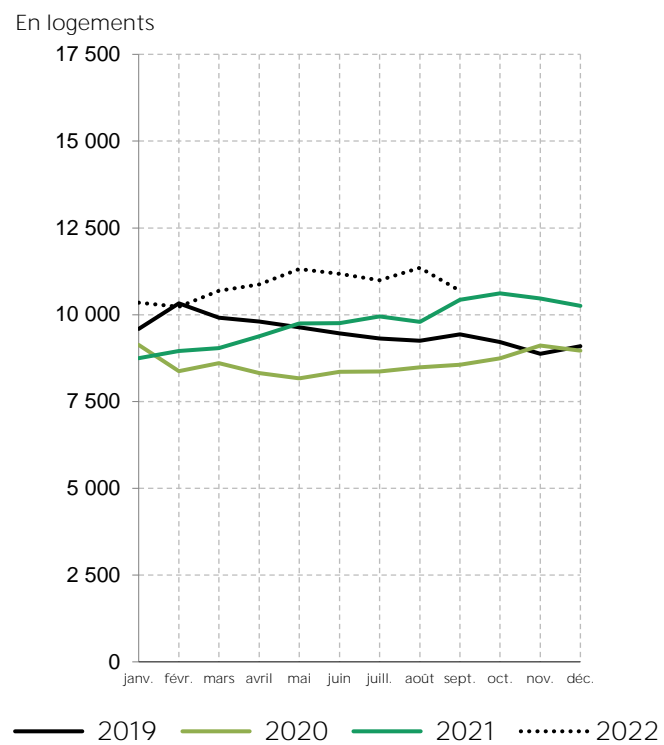

## Des mises en chantier et des autorisations de logements dépassant le niveau d'avant la crise sanitaire

Logements commencés en Ille-et-Vilaine  
en 2019, 2020, 2021 et 2022 (cumulés sur 12 mois glissants)

Source : SDES MTECT, Sit@del2, estimation à fin septembre 2022

Logements autorisés en Ille-et-Vilaine  
en 2019, 2020, 2021 et 2022 (cumulés sur 12 mois glissants)

Source : SDES MTECT, Sit@del2, estimation à fin septembre 2022