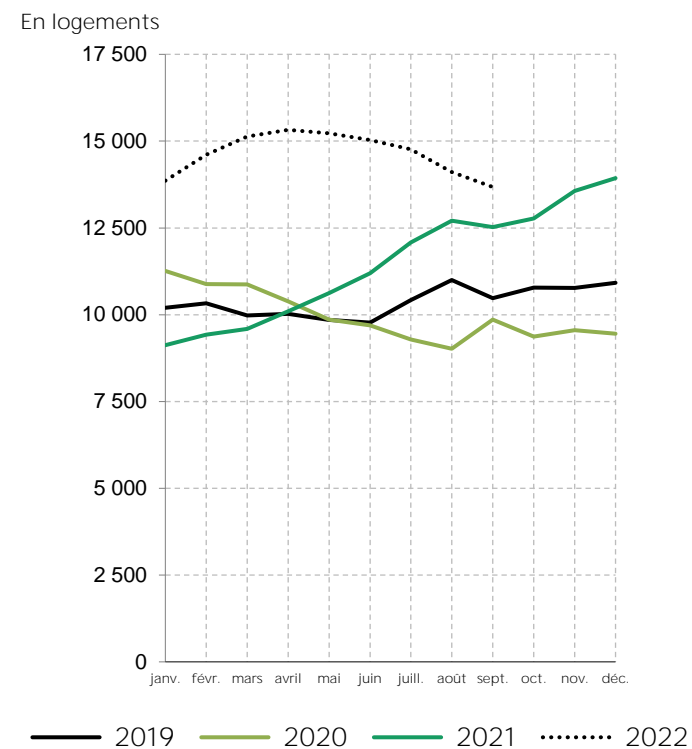

## Des mises en chantier et des autorisations de logements dépassant le niveau d'avant la crise sanitaire

Logements commencés en Ille-et-Vilaine  
en 2019, 2020, 2021 et 2022 (cumulés sur 12 mois glissants)

Source : SDES MTECT, Sit@del2, estimation à fin septembre 2022

Logements autorisés en Ille-et-Vilaine  
en 2019, 2020, 2021 et 2022 (cumulés sur 12 mois glissants)

Source : SDES MTECT, Sit@del2, estimation à fin septembre 2022