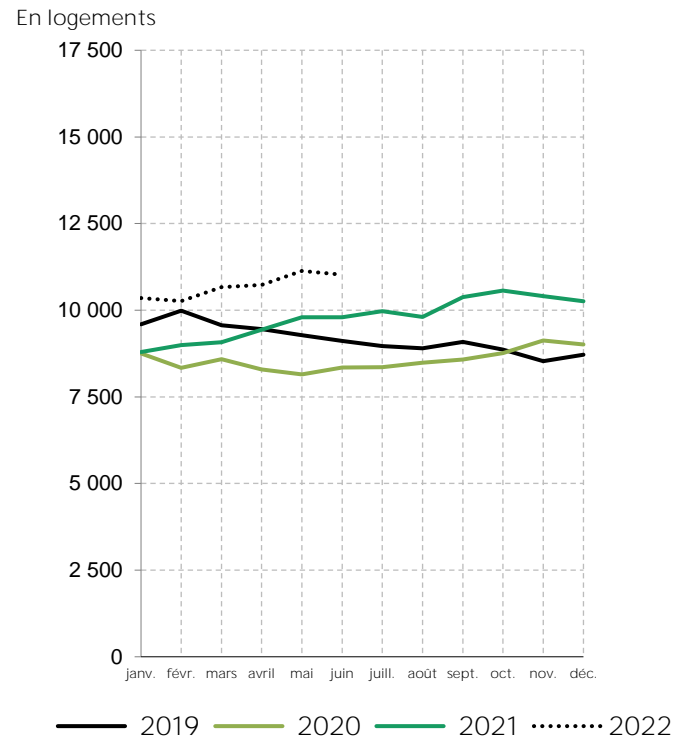

Des mises en chantier et des autorisations de logements dépassant le niveau d'avant la crise sanitaire

Logements commencés en Ille-et-Vilaine
en 2019, 2020, 2021 et 2022 (cumulés sur 12 mois glissants)

Source : SDES MTE, Sit@del2, estimation à fin juin 2022

Logements autorisés en Ille-et-Vilaine
en 2019, 2020, 2021 et 2022 (cumulés sur 12 mois glissants)

Source : SDES MTE, Sit@del2, estimation à fin juin 2022