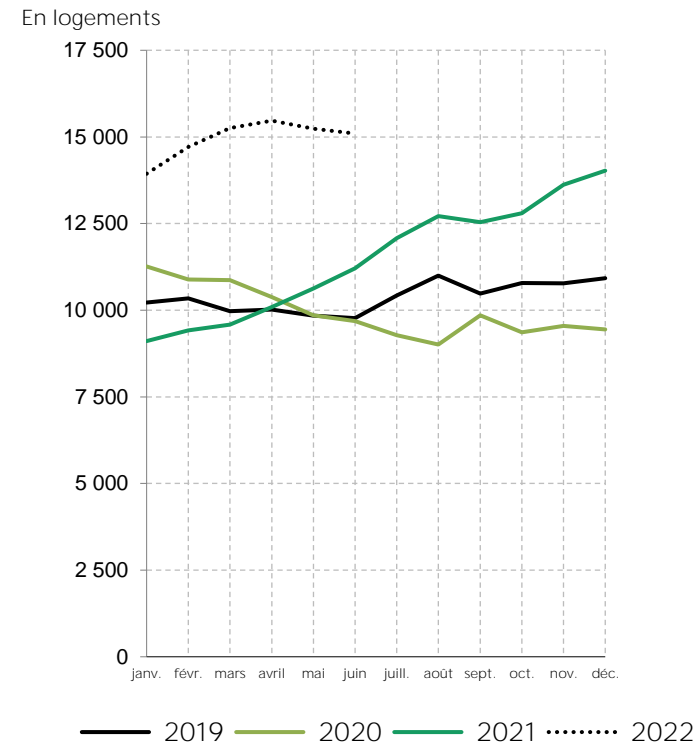

Des mises en chantier et des autorisations de logements dépassant le niveau d'avant la crise sanitaire

Logements commencés en Ille-et-Vilaine
en 2019, 2020, 2021 et 2022 (cumulés sur 12 mois glissants)

Source : SDES MTE, Sit@del2, estimation à fin juin 2022

Logements autorisés en Ille-et-Vilaine
en 2019, 2020, 2021 et 2022 (cumulés sur 12 mois glissants)

Source : SDES MTE, Sit@del2, estimation à fin juin 2022