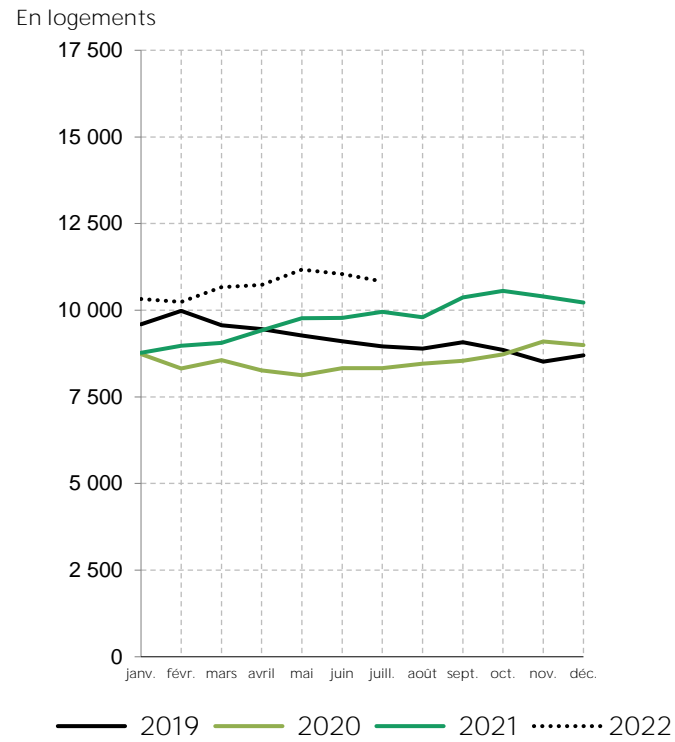

Des mises en chantier et des autorisations de logements dépassant le niveau d'avant la crise sanitaire

Logements commencés en Ille-et-Vilaine
en 2019, 2020, 2021 et 2022 (cumulés sur 12 mois glissants)

Source : SDES MTE, Sit@del2, estimation à fin juillet 2022

Logements autorisés en Ille-et-Vilaine
en 2019, 2020, 2021 et 2022 (cumulés sur 12 mois glissants)

Source : SDES MTE, Sit@del2, estimation à fin juillet 2022