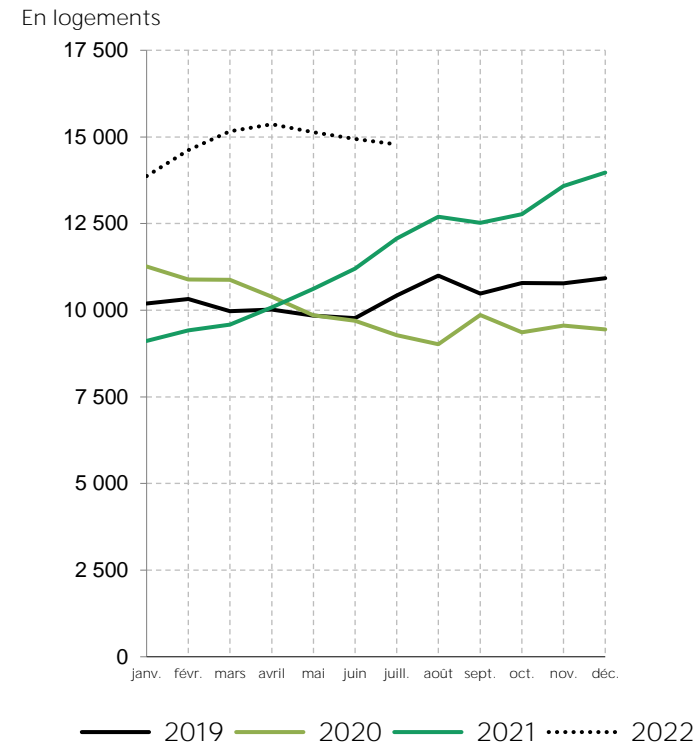

Des mises en chantier et des autorisations de logements dépassant le niveau d'avant la crise sanitaire

Logements commencés en Ille-et-Vilaine
en 2019, 2020, 2021 et 2022 (cumulés sur 12 mois glissants)

Source : SDES MTE, Sit@del2, estimation à fin juillet 2022

Logements autorisés en Ille-et-Vilaine
en 2019, 2020, 2021 et 2022 (cumulés sur 12 mois glissants)

Source : SDES MTE, Sit@del2, estimation à fin juillet 2022