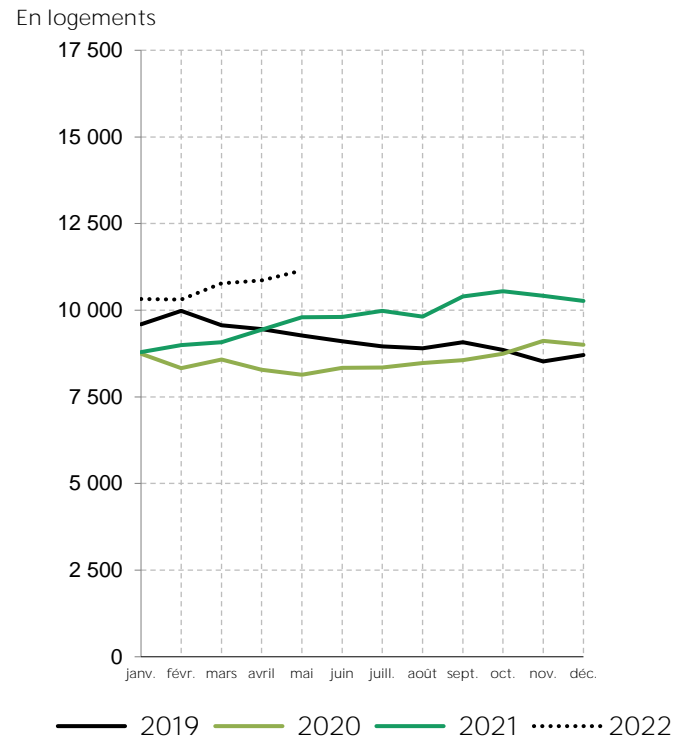

## Des mises en chantier et des autorisations de logements dépassant le niveau d'avant la crise sanitaire

Logements commencés en Ille-et-Vilaine  
en 2019, 2020, 2021 et 2022 (cumulés sur 12 mois glissants)

Source : SDES MTE, Sit@del2, estimation à fin mai 2022

Logements autorisés en Ille-et-Vilaine  
en 2019, 2020, 2021 et 2022 (cumulés sur 12 mois glissants)

Source : SDES MTE, Sit@del2, estimation à fin mai 2022