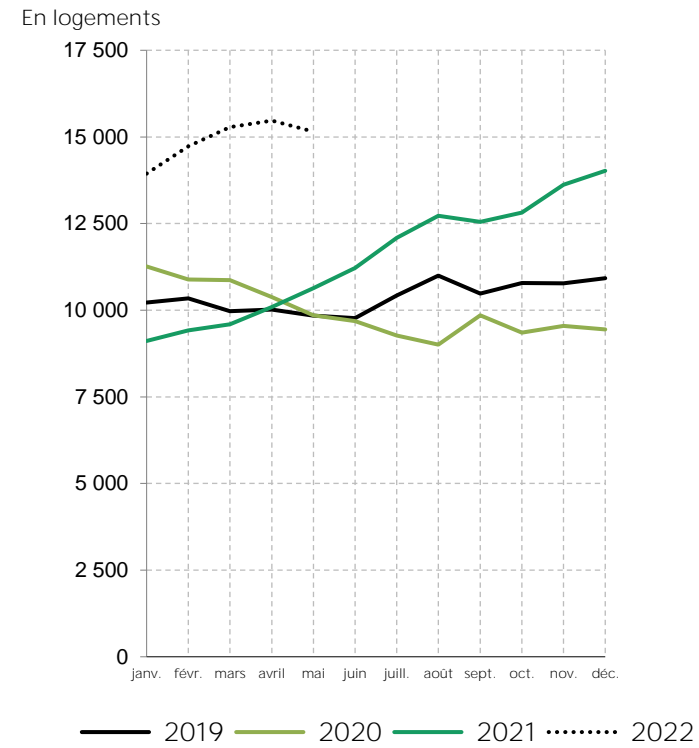

## Des mises en chantier et des autorisations de logements dépassant le niveau d'avant la crise sanitaire

Logements commencés en Ille-et-Vilaine  
en 2019, 2020, 2021 et 2022 (cumulés sur 12 mois glissants)

Source : SDES MTE, Sit@del2, estimation à fin mai 2022

Logements autorisés en Ille-et-Vilaine  
en 2019, 2020, 2021 et 2022 (cumulés sur 12 mois glissants)

Source : SDES MTE, Sit@del2, estimation à fin mai 2022