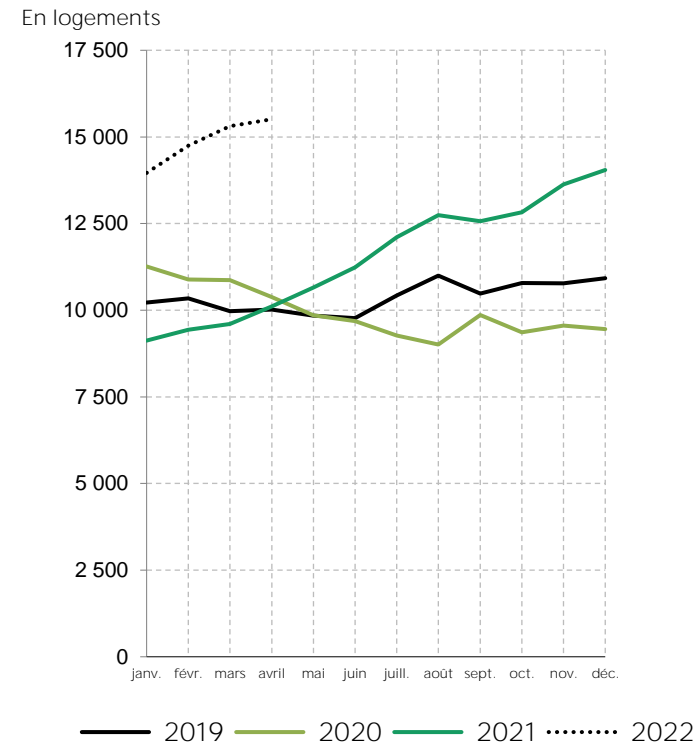

Des mises en chantier et des autorisations de logements dépassant le niveau d'avant la crise sanitaire

Logements commencés en Ille-et-Vilaine
en 2019, 2020, 2021 et 2022 (cumulés sur 12 mois glissants)

Source : SDES MTE, Sit@del2, estimation à fin avril 2022

Logements autorisés en Ille-et-Vilaine
en 2019, 2020, 2021 et 2022 (cumulés sur 12 mois glissants)

Source : SDES MTE, Sit@del2, estimation à fin avril 2022