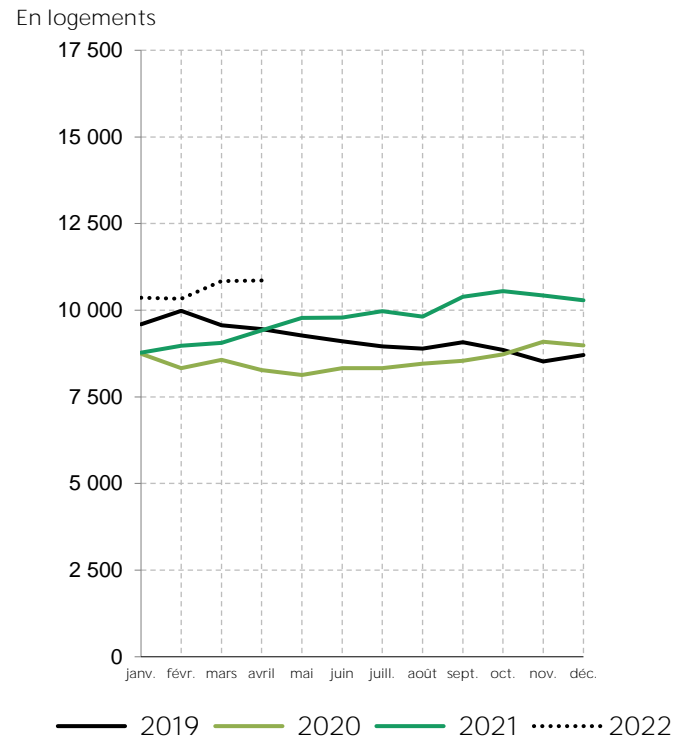

Des mises en chantier et des autorisations de logements dépassant le niveau d'avant la crise sanitaire

Logements commencés en Ille-et-Vilaine
en 2019, 2020, 2021 et 2022 (cumulés sur 12 mois glissants)

Source : SDES MTE, Sit@del2, estimation à fin avril 2022

Logements autorisés en Ille-et-Vilaine
en 2019, 2020, 2021 et 2022 (cumulés sur 12 mois glissants)

Source : SDES MTE, Sit@del2, estimation à fin avril 2022