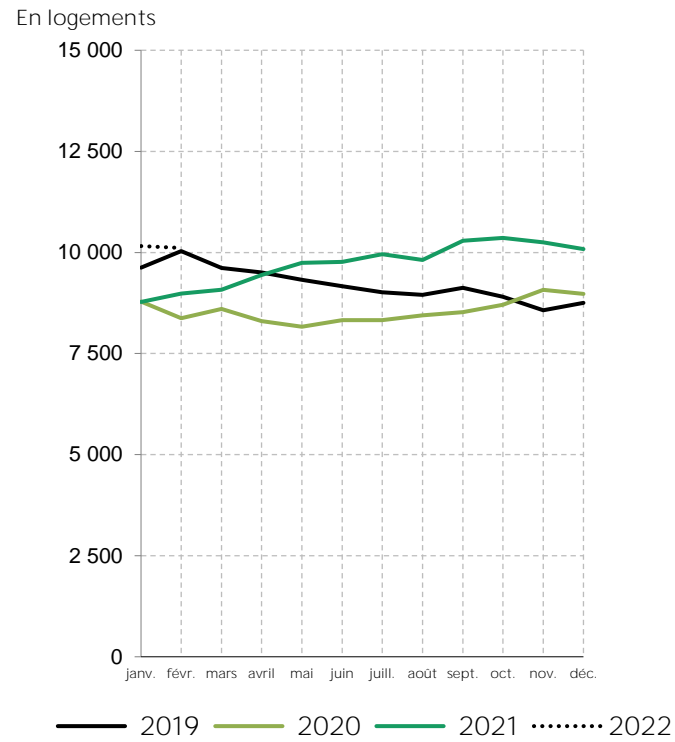

Des mises en chantier et des autorisations de logements dépassant le niveau d'avant la crise sanitaire

Logements commencés en Ille-et-Vilaine
en 2019, 2020, 2021 et 2022 (cumulés sur 12 mois glissants)

Source : SDES MTE, Sit@del2, estimation à fin février 2022

Logements autorisés en Ille-et-Vilaine
en 2019, 2020, 2021 et 2022 (cumulés sur 12 mois glissants)

Source : SDES MTE, Sit@del2, estimation à fin février 2022