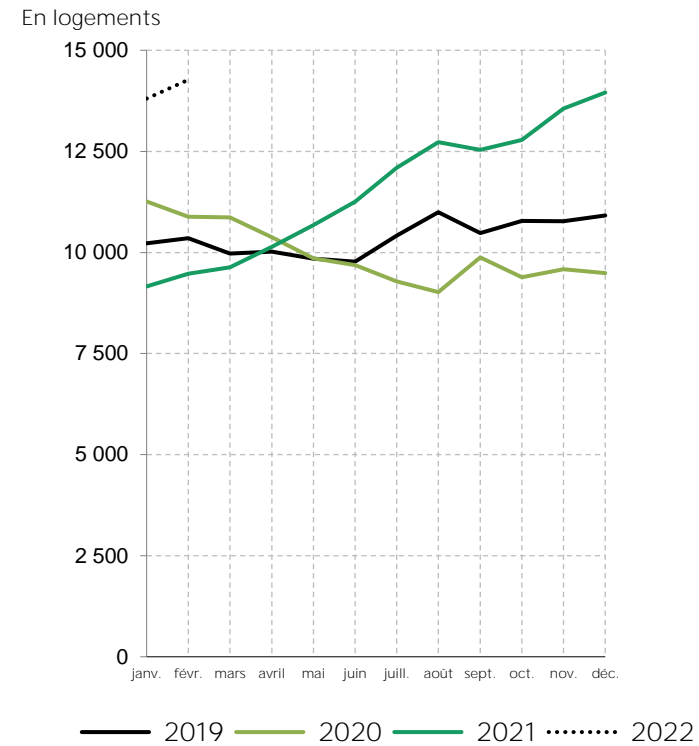

Des mises en chantier et des autorisations de logements dépassant le niveau d'avant la crise sanitaire

Logements commencés en Ille-et-Vilaine
en 2019, 2020, 2021 et 2022 (cumulés sur 12 mois glissants)

Source : SDES MTE, Sit@del2, estimation à fin février 2022

Logements autorisés en Ille-et-Vilaine
en 2019, 2020, 2021 et 2022 (cumulés sur 12 mois glissants)

Source : SDES MTE, Sit@del2, estimation à fin février 2022