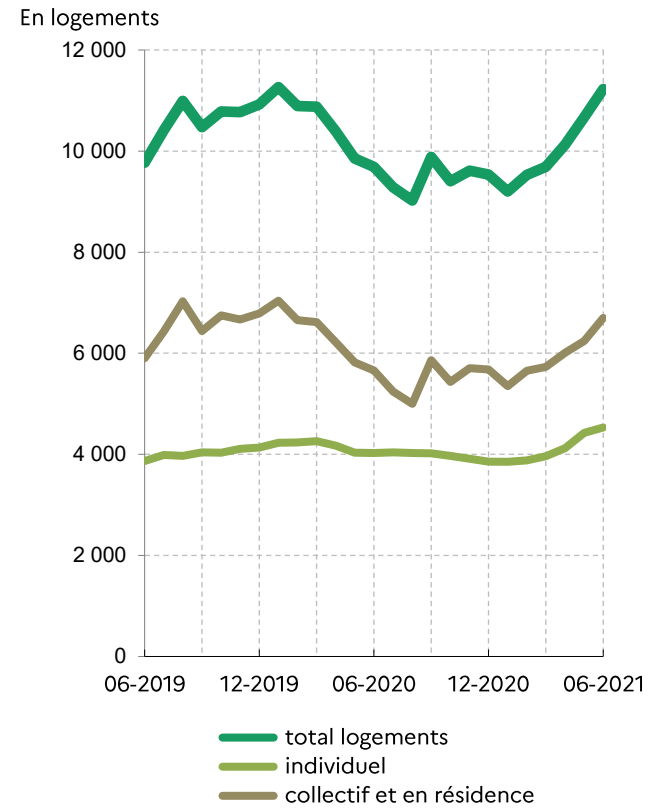

Logements commencés en Ille-et-Vilaine depuis 2 ans
(cumulés sur 12 mois glissants)

Source : SDES MTE, Sit@del2

Logements autorisés en Ille-et-Vilaine depuis 2 ans
(cumulés sur 12 mois glissants)

Source : SDES MTE, Sit@del2