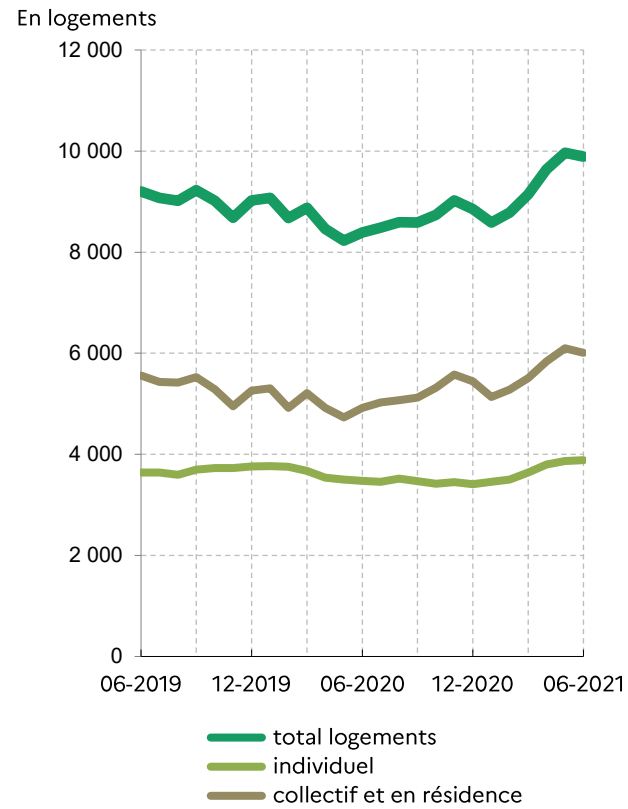

Logements commencés en Ille-et-Vilaine depuis 2 ans
(cumulés sur 12 mois glissants)

Source : SDES MTE, Sit@del2

Logements autorisés en Ille-et-Vilaine depuis 2 ans
(cumulés sur 12 mois glissants)

Source : SDES MTE, Sit@del2