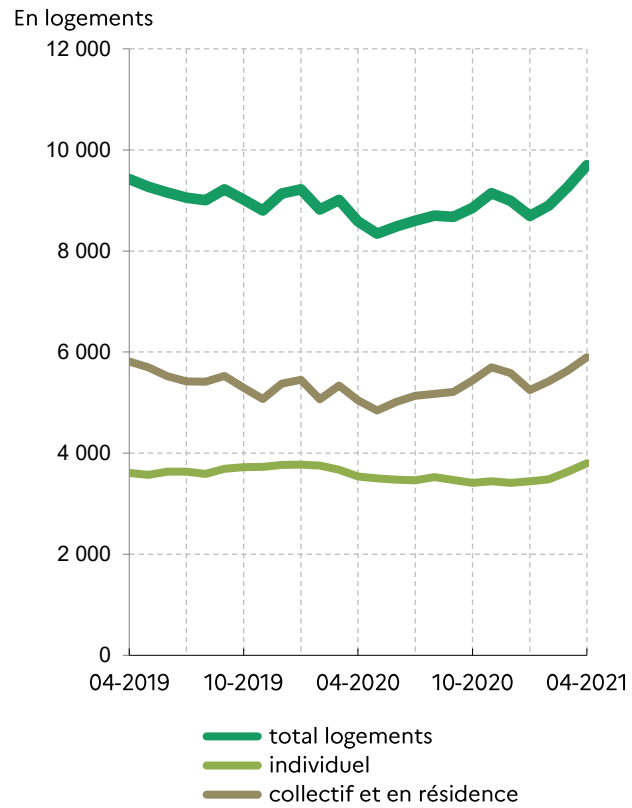

Logements commencés en Ille-et-Vilaine depuis 2 ans  
(cumulés sur 12 mois glissants)

Source : SDES MTE, Sit@del2

Logements autorisés en Ille-et-Vilaine depuis 2 ans  
(cumulés sur 12 mois glissants)

Source : SDES MTE, Sit@del2