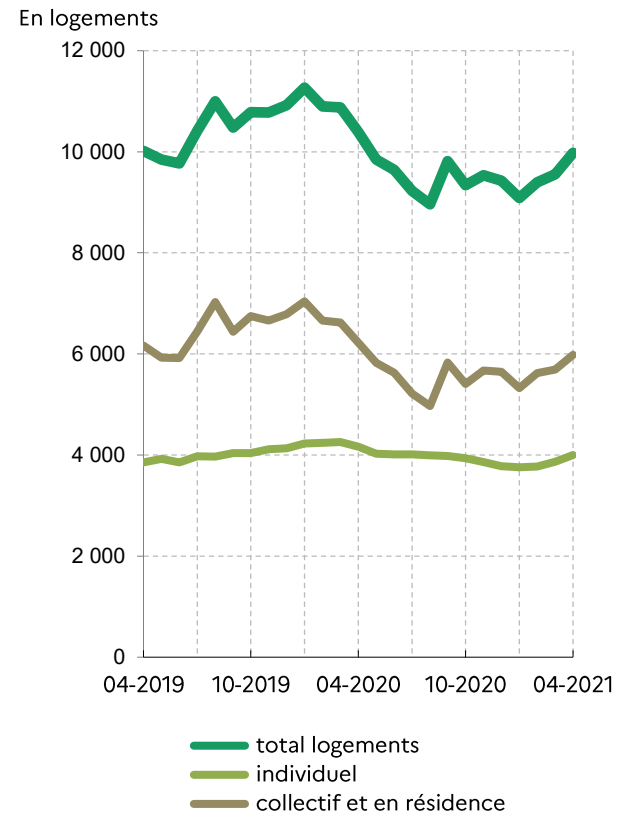

Logements commencés en Ille-et-Vilaine depuis 2 ans  
(cumulés sur 12 mois glissants)

Source : SDES MTE, Sit@del2

Logements autorisés en Ille-et-Vilaine depuis 2 ans  
(cumulés sur 12 mois glissants)

Source : SDES MTE, Sit@del2