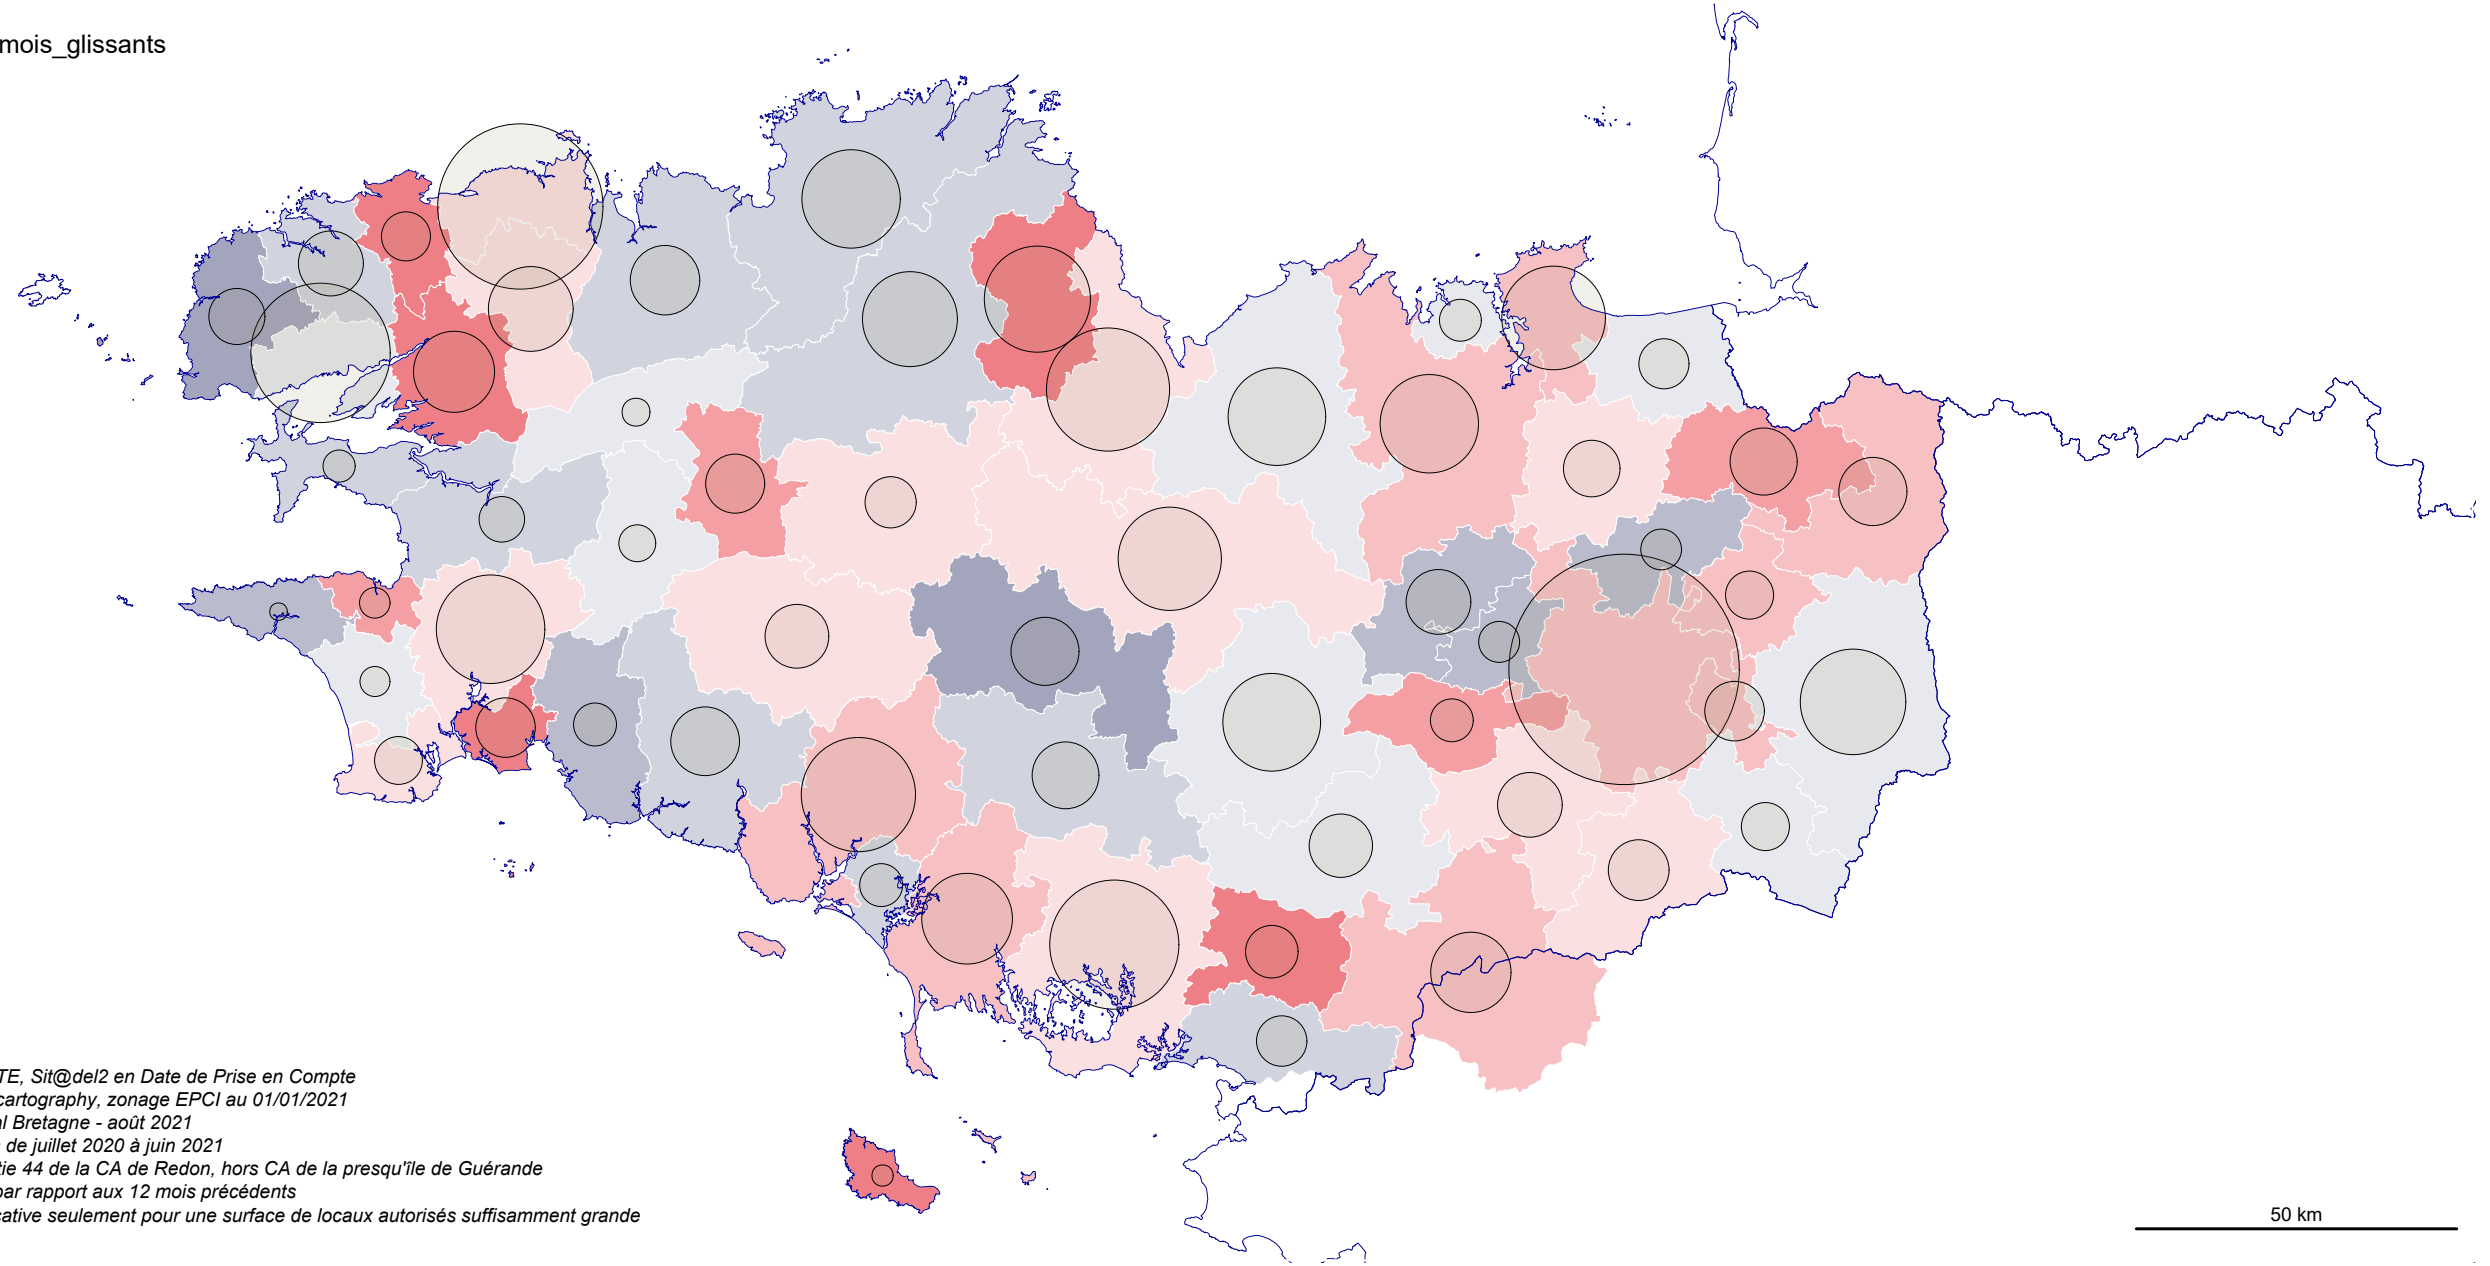

Surfaces de locaux autorisés en Bretagne par communauté de communes¹ et évolution²

Locaux autorisés cumulés sur 12 mois glissants

Evolution²

50 km