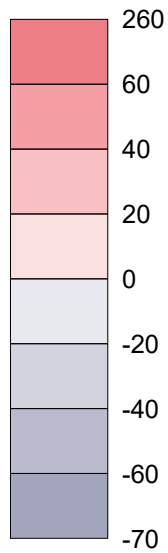

Surfaces de locaux autorisés en Bretagne par communauté de communes¹ et évolution²

Locaux autorisés cumulés sur 12 mois glissants

Evolution²

50 km