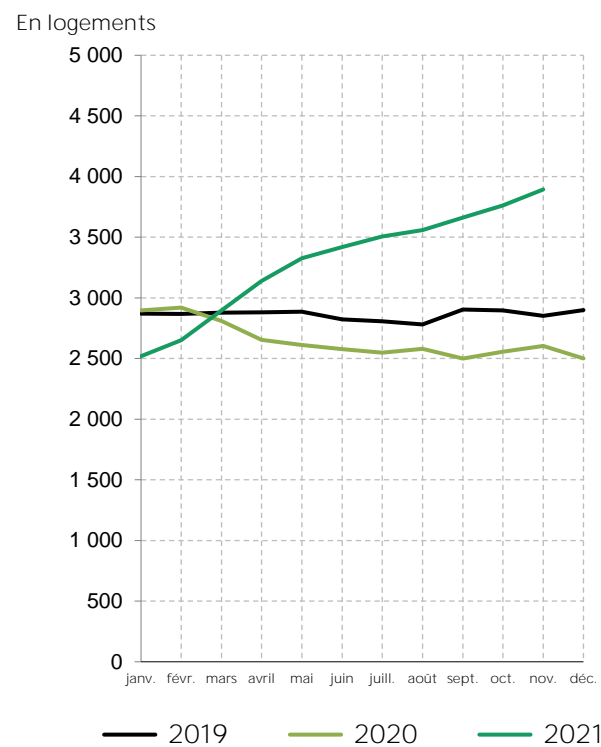

Des mises en chantier et des autorisations de logements dépassant le niveau d'avant la crise sanitaire

Logements commencés dans les Côtes-d'Armor en 2019, 2020 et 2021
(cumulés sur 12 mois glissants)

Source : SDES MTE, Sit@del2, estimation à fin novembre 2021

Logements autorisés dans les Côtes-d'Armor en 2019, 2020 et 2021
(cumulés sur 12 mois glissants)

Source : SDES MTE, Sit@del2, estimation à fin novembre 2021