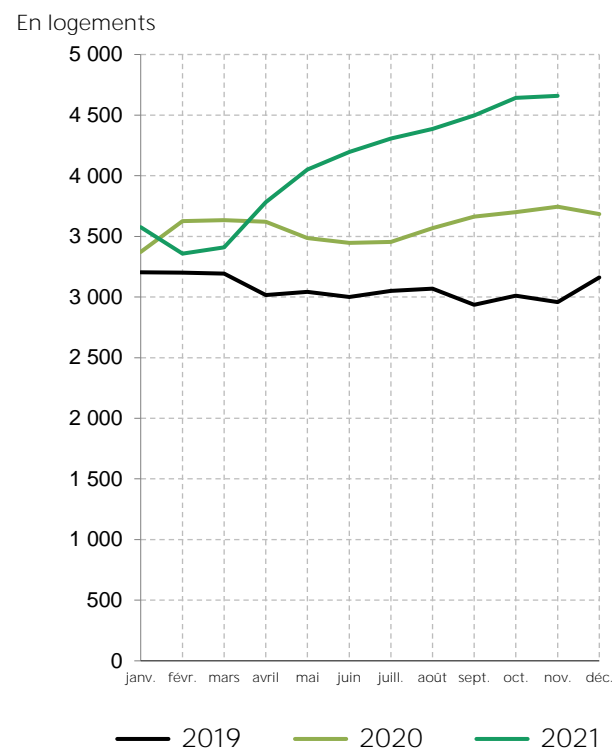

Des mises en chantier et des autorisations de logements dépassant le niveau d'avant la crise sanitaire

Logements commencés dans les Côtes-d'Armor en 2019, 2020 et 2021
(cumulés sur 12 mois glissants)

Source : SDES MTE, Sit@del2, estimation à fin novembre 2021

Logements autorisés dans les Côtes-d'Armor en 2019, 2020 et 2021
(cumulés sur 12 mois glissants)

Source : SDES MTE, Sit@del2, estimation à fin novembre 2021