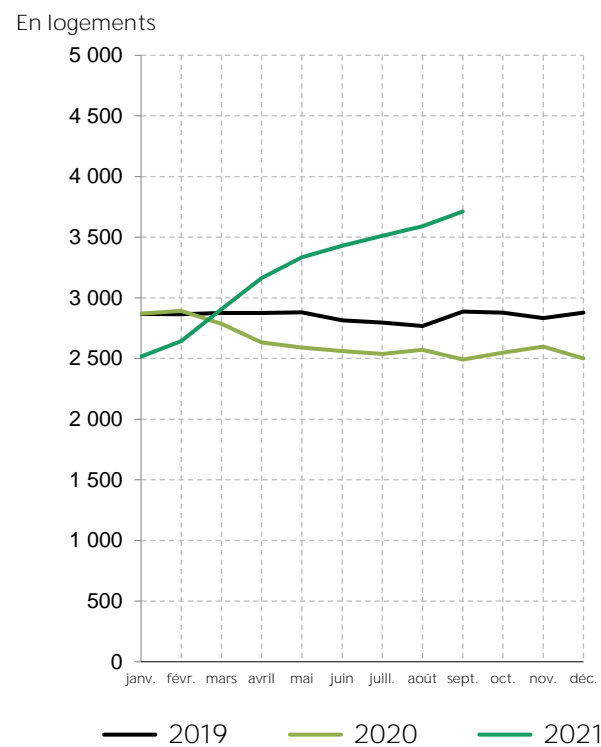

Des mises en chantier et des autorisations de logements dépassant le niveau d'avant la crise sanitaire

Logements commencés dans les Côtes-d'Armor en 2019, 2020 et 2021
(cumulés sur 12 mois glissants)

Source : SDES MTE, Sit@del2, estimation à fin septembre 2021

Logements autorisés dans les Côtes-d'Armor en 2019, 2020 et 2021
(cumulés sur 12 mois glissants)

Source : SDES MTE, Sit@del2, estimation à fin septembre 2021