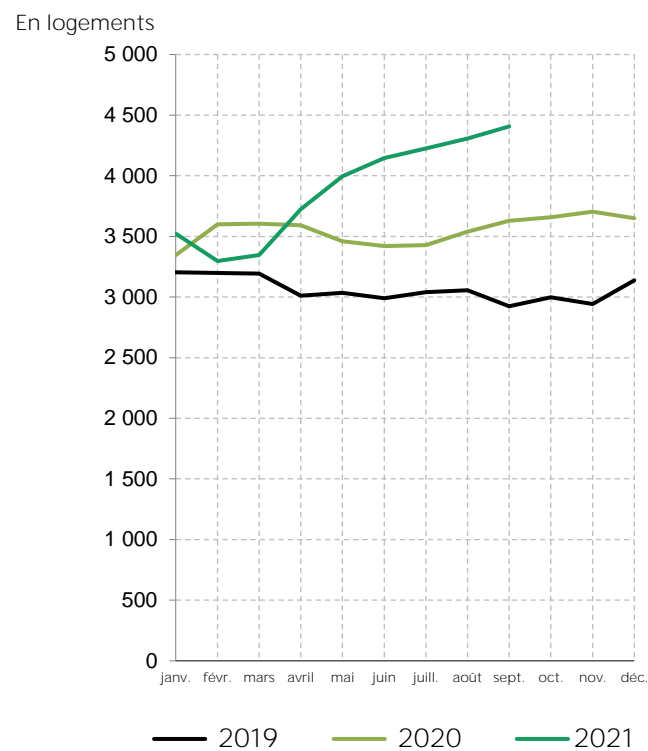

Des mises en chantier et des autorisations de logements dépassant le niveau d'avant la crise sanitaire

Logements commencés dans les Côtes-d'Armor en 2019, 2020 et 2021
(cumulés sur 12 mois glissants)

Source : SDES MTE, Sit@del2, estimation à fin septembre 2021

Logements autorisés dans les Côtes-d'Armor en 2019, 2020 et 2021
(cumulés sur 12 mois glissants)

Source : SDES MTE, Sit@del2, estimation à fin septembre 2021