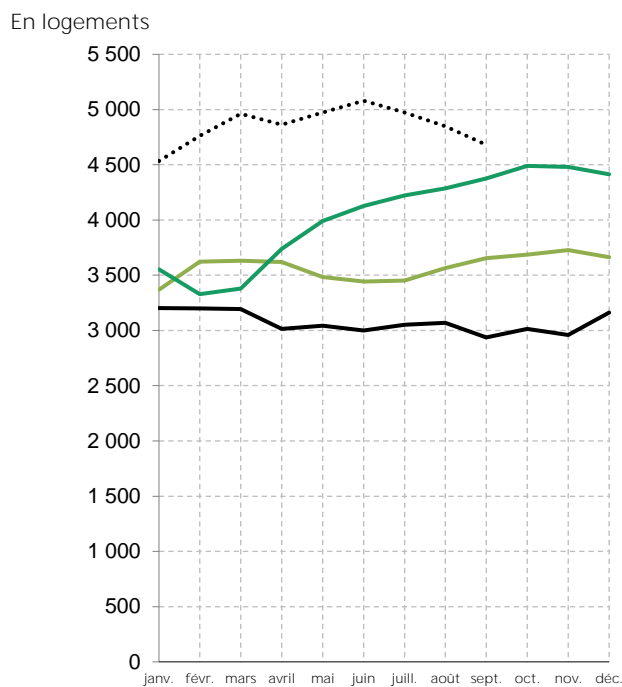

Des mises en chantier et des autorisations de logements dépassant le niveau d'avant la crise sanitaire

Logements commencés dans les Côtes-d'Armor en 2019, 2020, 2021 et 2022 (cumulés sur 12 mois glissants)

— 2019 — 2020 — 2021 2022

Source : SDES MTECT, Sit@del2, estimation à fin septembre 2022

Logements autorisés dans les Côtes-d'Armor en 2019, 2020, 2021 et 2022 (cumulés sur 12 mois glissants)

— 2019 — 2020 — 2021 2022