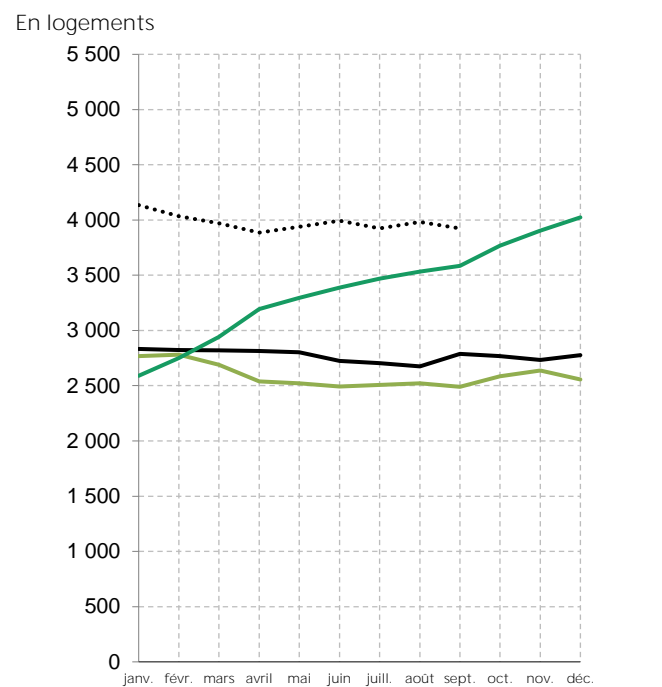

Des mises en chantier et des autorisations de logements dépassant le niveau d'avant la crise sanitaire

Logements commencés dans les Côtes-d'Armor en 2019, 2020, 2021 et 2022 (cumulés sur 12 mois glissants)

— 2019 — 2020 — 2021 2022

Source : SDES MTECT, Sit@del2, estimation à fin septembre 2022

Logements autorisés dans les Côtes-d'Armor en 2019, 2020, 2021 et 2022 (cumulés sur 12 mois glissants)

— 2019 — 2020 — 2021 2022