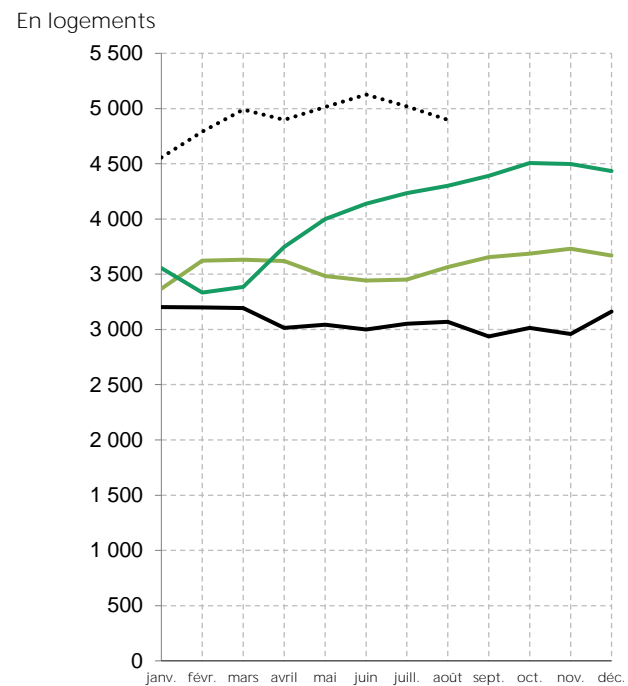

## Des mises en chantier et des autorisations de logements dépassant le niveau d'avant la crise sanitaire

Logements commencés dans les Côtes-d'Armor en 2019, 2020, 2021 et 2022 (cumulés sur 12 mois glissants)

— 2019 — 2020 — 2021 ..... 2022

Source : SDES MTE, Sit@del2, estimation à fin août 2022

Logements autorisés dans les Côtes-d'Armor en 2019, 2020, 2021 et 2022 (cumulés sur 12 mois glissants)

— 2019 — 2020 — 2021 ..... 2022