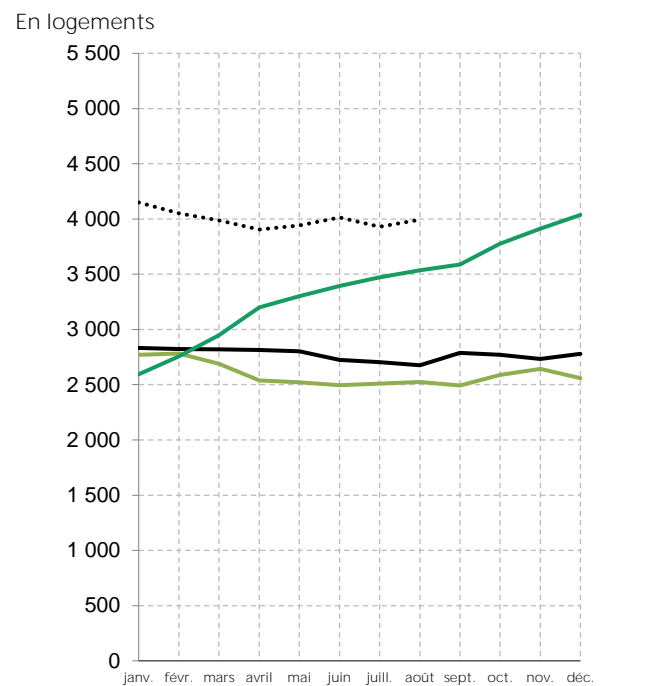

## Des mises en chantier et des autorisations de logements dépassant le niveau d'avant la crise sanitaire

Logements commencés dans les Côtes-d'Armor en 2019, 2020, 2021 et 2022 (cumulés sur 12 mois glissants)

— 2019 — 2020 — 2021 ..... 2022

Source : SDES MTE, Sit@del2, estimation à fin août 2022

Logements autorisés dans les Côtes-d'Armor en 2019, 2020, 2021 et 2022 (cumulés sur 12 mois glissants)

— 2019 — 2020 — 2021 ..... 2022