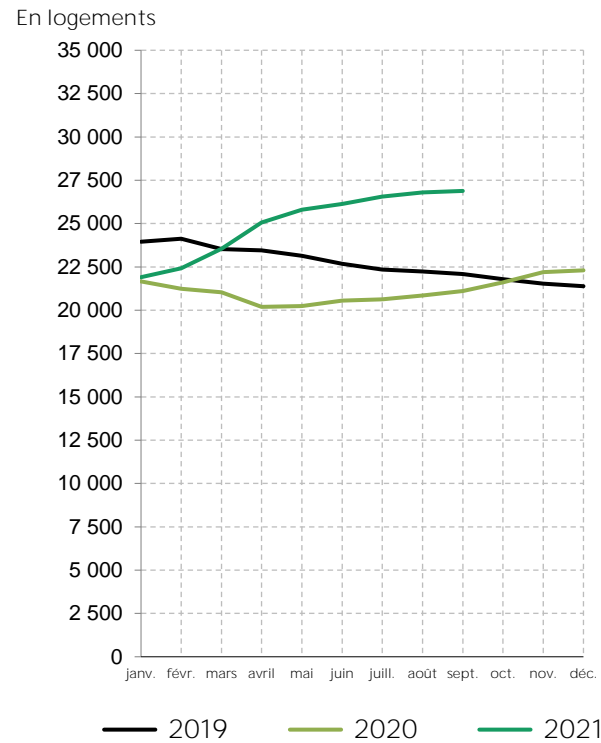

Des mises en chantier et des autorisations de logements dépassant le niveau d'avant la crise sanitaire

Logements commencés en Bretagne en 2019, 2020 et 2021
(cumulés sur 12 mois glissants)

Source : SDES MTE, Sit@del2, estimation à fin septembre 2021

Logements autorisés en Bretagne en 2019, 2020 et 2021
(cumulés sur 12 mois glissants)

Source : SDES MTE, Sit@del2, estimation à fin septembre 2021