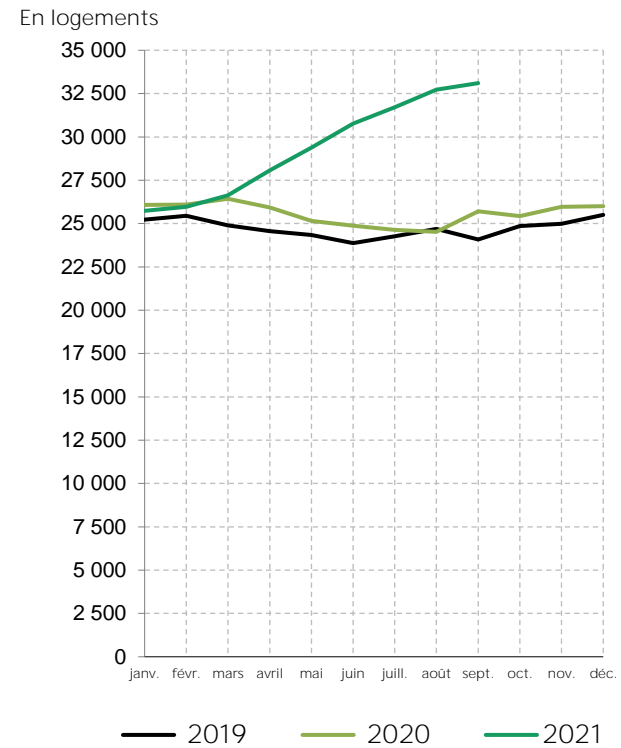

Des mises en chantier et des autorisations de logements dépassant le niveau d'avant la crise sanitaire

Logements commencés en Bretagne en 2019, 2020 et 2021
(cumulés sur 12 mois glissants)

Source : SDES MTE, Sit@del2, estimation à fin septembre 2021

Logements autorisés en Bretagne en 2019, 2020 et 2021
(cumulés sur 12 mois glissants)

Source : SDES MTE, Sit@del2, estimation à fin septembre 2021