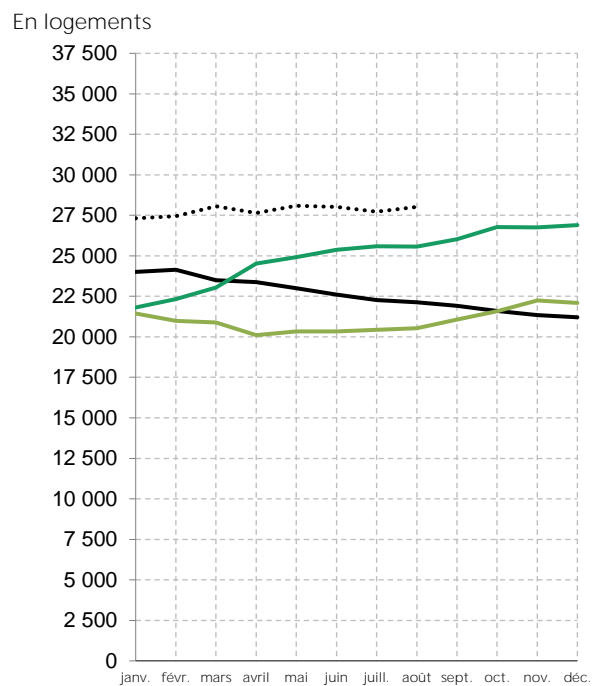

Des mises en chantier et des autorisations de logements dépassant le niveau d'avant la crise sanitaire

Logements commencés en Bretagne en 2019, 2020, 2021 et 2022
(cumulés sur 12 mois glissants)

— 2019 — 2020 — 2021 2022

Source : SDES MTE, Sit@del2, estimation à fin août 2022

Logements autorisés en Bretagne en 2019, 2020, 2021 et 2022
(cumulés sur 12 mois glissants)

— 2019 — 2020 — 2021 2022

Source : SDES MTE, Sit@del2, estimation à fin août 2022