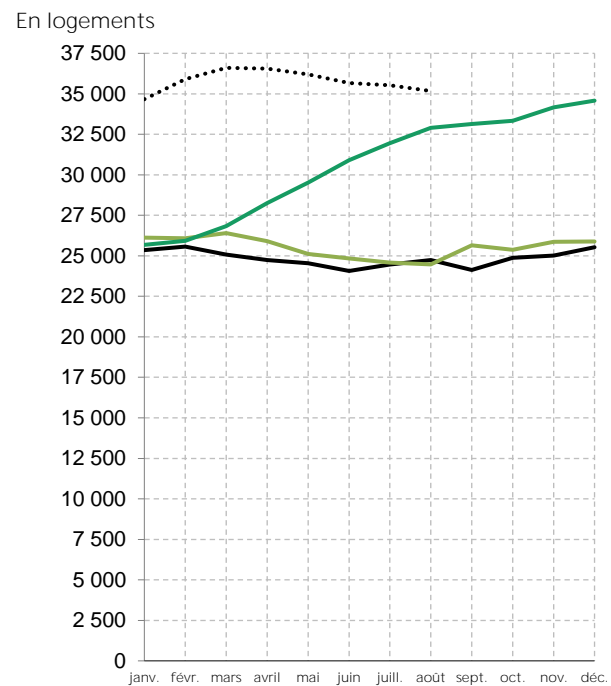

Des mises en chantier et des autorisations de logements dépassant le niveau d'avant la crise sanitaire

Logements commencés en Bretagne en 2019, 2020, 2021 et 2022
(cumulés sur 12 mois glissants)

— 2019 — 2020 — 2021 2022

Source : SDES MTE, Sit@del2, estimation à fin août 2022

Logements autorisés en Bretagne en 2019, 2020, 2021 et 2022
(cumulés sur 12 mois glissants)

— 2019 — 2020 — 2021 2022

Source : SDES MTE, Sit@del2, estimation à fin août 2022