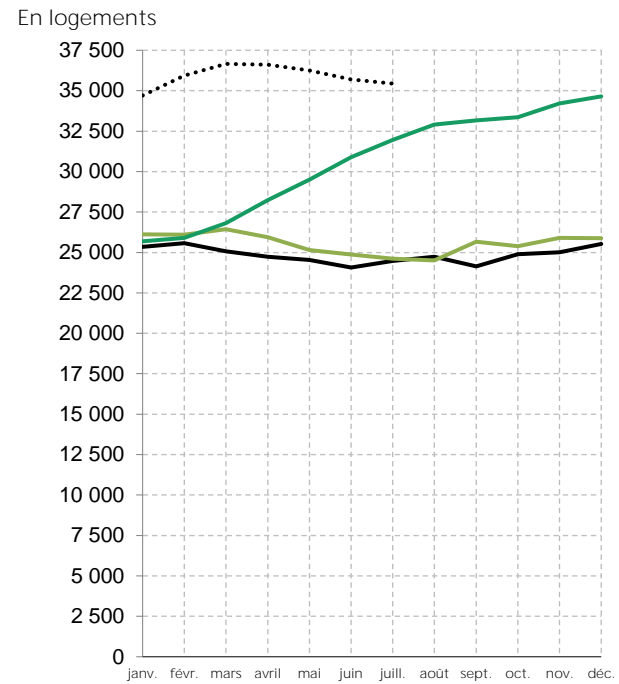

## Des mises en chantier et des autorisations de logements dépassant le niveau d'avant la crise sanitaire

Logements commencés en Bretagne en 2019, 2020, 2021 et 2022  
(cumulés sur 12 mois glissants)

— 2019 — 2020 — 2021 ..... 2022

Source : SDES MTE, Sit@del2, estimation à fin juillet 2022

Logements autorisés en Bretagne en 2019, 2020, 2021 et 2022  
(cumulés sur 12 mois glissants)

— 2019 — 2020 — 2021 ..... 2022

Source : SDES MTE, Sit@del2, estimation à fin juillet 2022