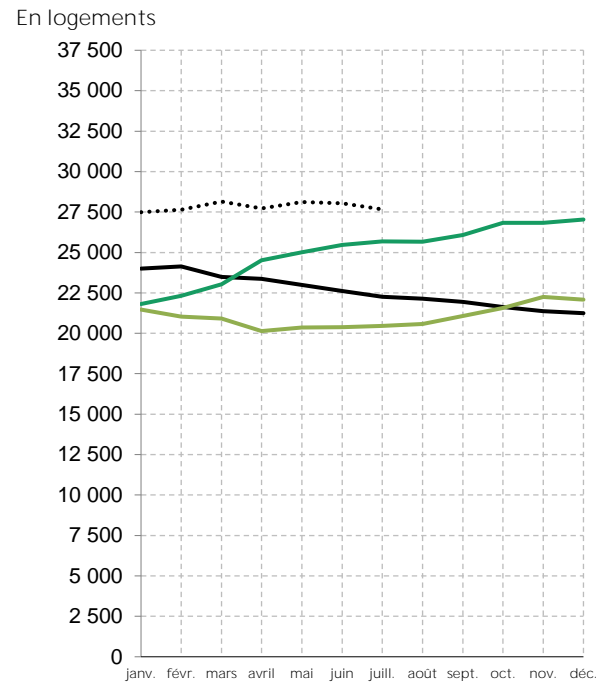

## Des mises en chantier et des autorisations de logements dépassant le niveau d'avant la crise sanitaire

Logements commencés en Bretagne en 2019, 2020, 2021 et 2022  
(cumulés sur 12 mois glissants)

— 2019 — 2020 — 2021 ..... 2022

Source : SDES MTE, Sit@del2, estimation à fin juillet 2022

Logements autorisés en Bretagne en 2019, 2020, 2021 et 2022  
(cumulés sur 12 mois glissants)

— 2019 — 2020 — 2021 ..... 2022

Source : SDES MTE, Sit@del2, estimation à fin juillet 2022