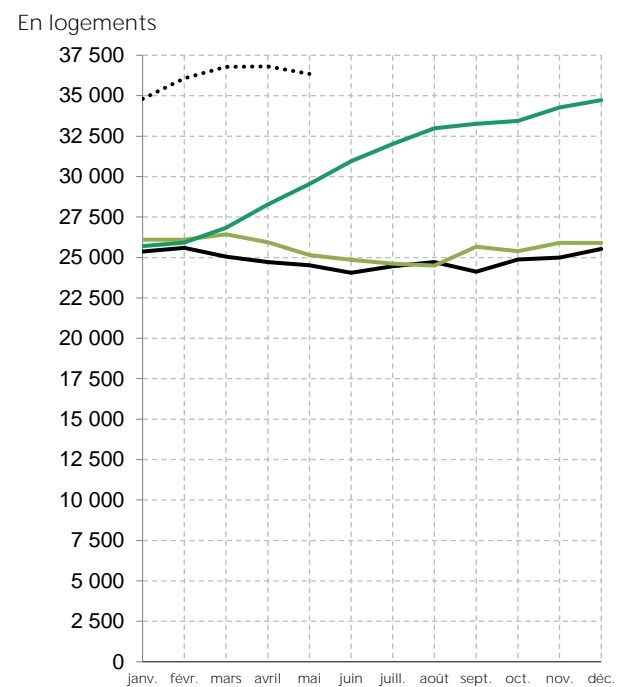

Des mises en chantier et des autorisations de logements dépassant le niveau d'avant la crise sanitaire

Logements commencés en Bretagne en 2019, 2020, 2021 et 2022
(cumulés sur 12 mois glissants)

— 2019 — 2020 — 2021 2022

Source : SDES MTE, Sit@del2, estimation à fin mai 2022

Logements autorisés en Bretagne en 2019, 2020, 2021 et 2022
(cumulés sur 12 mois glissants)

— 2019 — 2020 — 2021 2022

Source : SDES MTE, Sit@del2, estimation à fin mai 2022