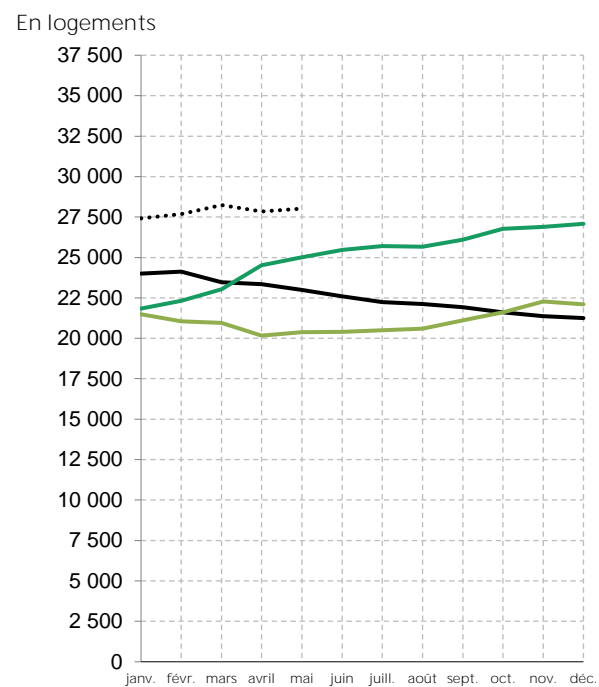

Des mises en chantier et des autorisations de logements dépassant le niveau d'avant la crise sanitaire

Logements commencés en Bretagne en 2019, 2020, 2021 et 2022
(cumulés sur 12 mois glissants)

— 2019 — 2020 — 2021 2022

Source : SDES MTE, Sit@del2, estimation à fin mai 2022

Logements autorisés en Bretagne en 2019, 2020, 2021 et 2022
(cumulés sur 12 mois glissants)

— 2019 — 2020 — 2021 2022

Source : SDES MTE, Sit@del2, estimation à fin mai 2022