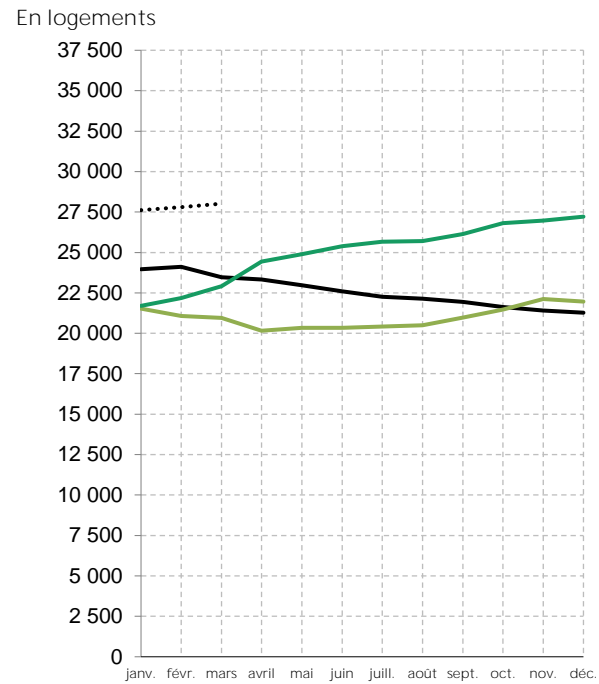

Des mises en chantier et des autorisations de logements dépassant le niveau d'avant la crise sanitaire

Logements commencés en Bretagne en 2019, 2020, 2021 et 2022
(cumulés sur 12 mois glissants)

— 2019 — 2020 — 2021 2022

Source : SDES MTE, Sit@del2, estimation à fin mars 2022

Logements autorisés en Bretagne en 2019, 2020, 2021 et 2022
(cumulés sur 12 mois glissants)

— 2019 — 2020 — 2021 2022

Source : SDES MTE, Sit@del2, estimation à fin mars 2022