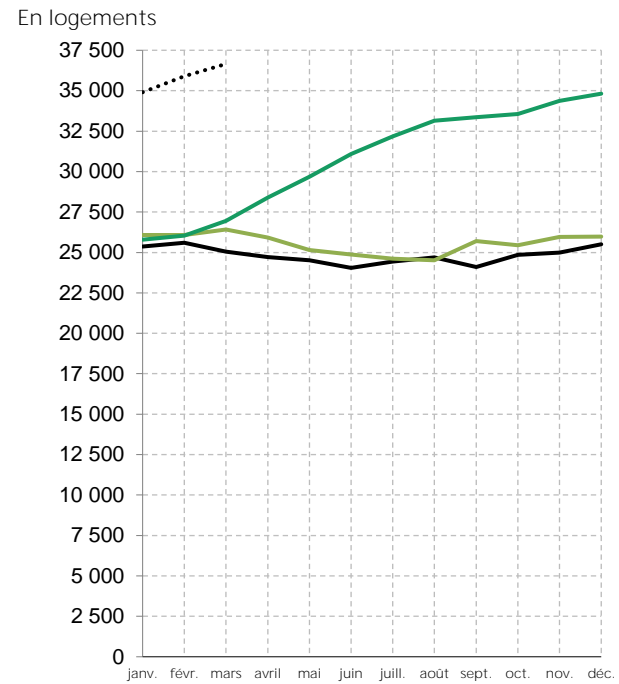

Des mises en chantier et des autorisations de logements dépassant le niveau d'avant la crise sanitaire

Logements commencés en Bretagne en 2019, 2020, 2021 et 2022
(cumulés sur 12 mois glissants)

— 2019 — 2020 — 2021 2022

Source : SDES MTE, Sit@del2, estimation à fin mars 2022

Logements autorisés en Bretagne en 2019, 2020, 2021 et 2022
(cumulés sur 12 mois glissants)

— 2019 — 2020 — 2021 2022

Source : SDES MTE, Sit@del2, estimation à fin mars 2022