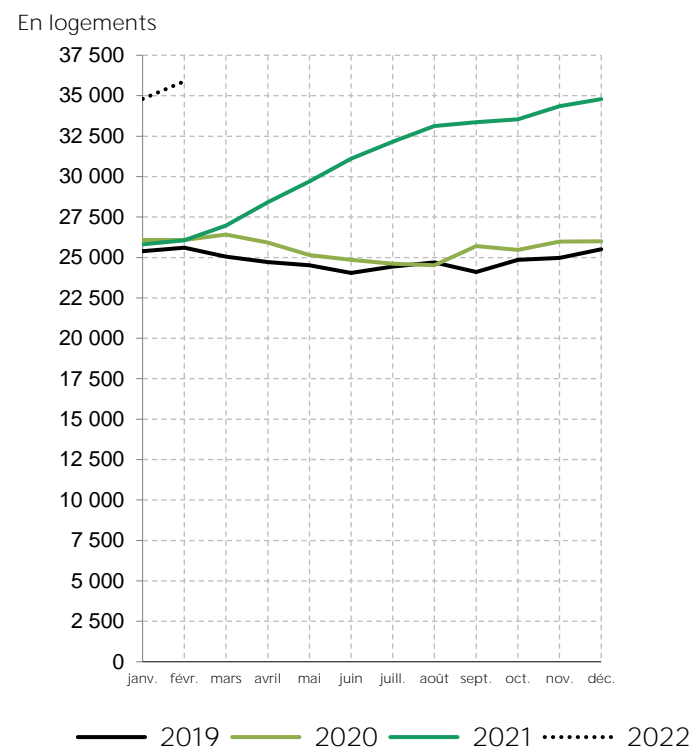

Des mises en chantier et des autorisations de logements dépassant le niveau d'avant la crise sanitaire

Logements commencés en Bretagne en 2019, 2020, 2021 et 2022
(cumulés sur 12 mois glissants)

Source : SDES MTE, Sit@del2, estimation à fin février 2022

Logements autorisés en Bretagne en 2019, 2020, 2021 et 2022
(cumulés sur 12 mois glissants)

Source : SDES MTE, Sit@del2, estimation à fin février 2022