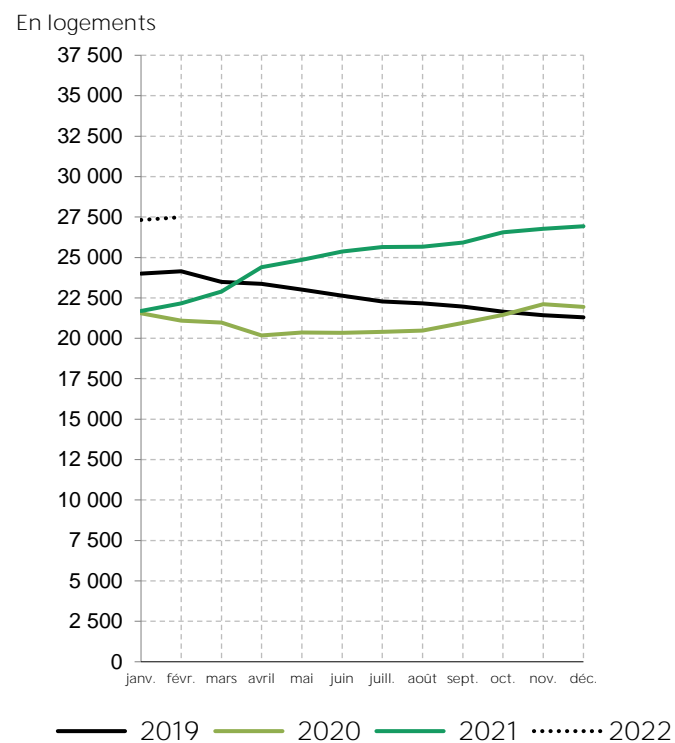

Des mises en chantier et des autorisations de logements dépassant le niveau d'avant la crise sanitaire

Logements commencés en Bretagne en 2019, 2020, 2021 et 2022
(cumulés sur 12 mois glissants)

Source : SDES MTE, Sit@del2, estimation à fin février 2022

Logements autorisés en Bretagne en 2019, 2020, 2021 et 2022
(cumulés sur 12 mois glissants)

Source : SDES MTE, Sit@del2, estimation à fin février 2022