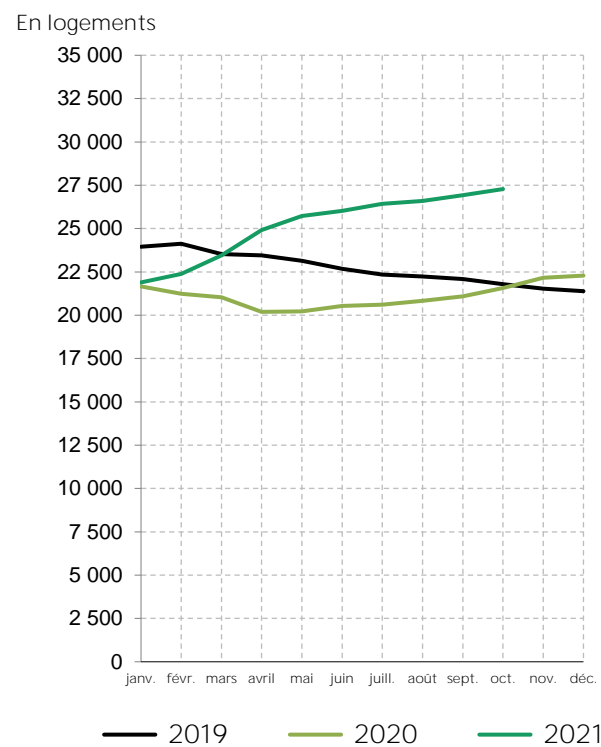

Des mises en chantier et des autorisations de logements dépassant le niveau d'avant la crise sanitaire

Logements commencés en Bretagne en 2019, 2020 et 2021
(cumulés sur 12 mois glissants)

Source : SDES MTE, Sit@del2, estimation à fin octobre 2021

Logements autorisés en Bretagne en 2019, 2020 et 2021
(cumulés sur 12 mois glissants)

Source : SDES MTE, Sit@del2, estimation à fin octobre 2021