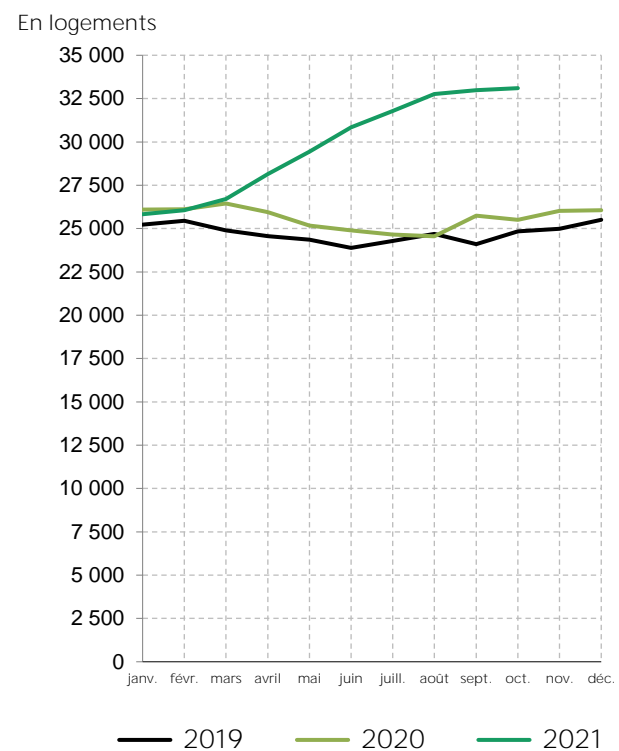

Des mises en chantier et des autorisations de logements dépassant le niveau d'avant la crise sanitaire

Logements commencés en Bretagne en 2019, 2020 et 2021
(cumulés sur 12 mois glissants)

Source : SDES MTE, Sit@del2, estimation à fin octobre 2021

Logements autorisés en Bretagne en 2019, 2020 et 2021
(cumulés sur 12 mois glissants)

Source : SDES MTE, Sit@del2, estimation à fin octobre 2021