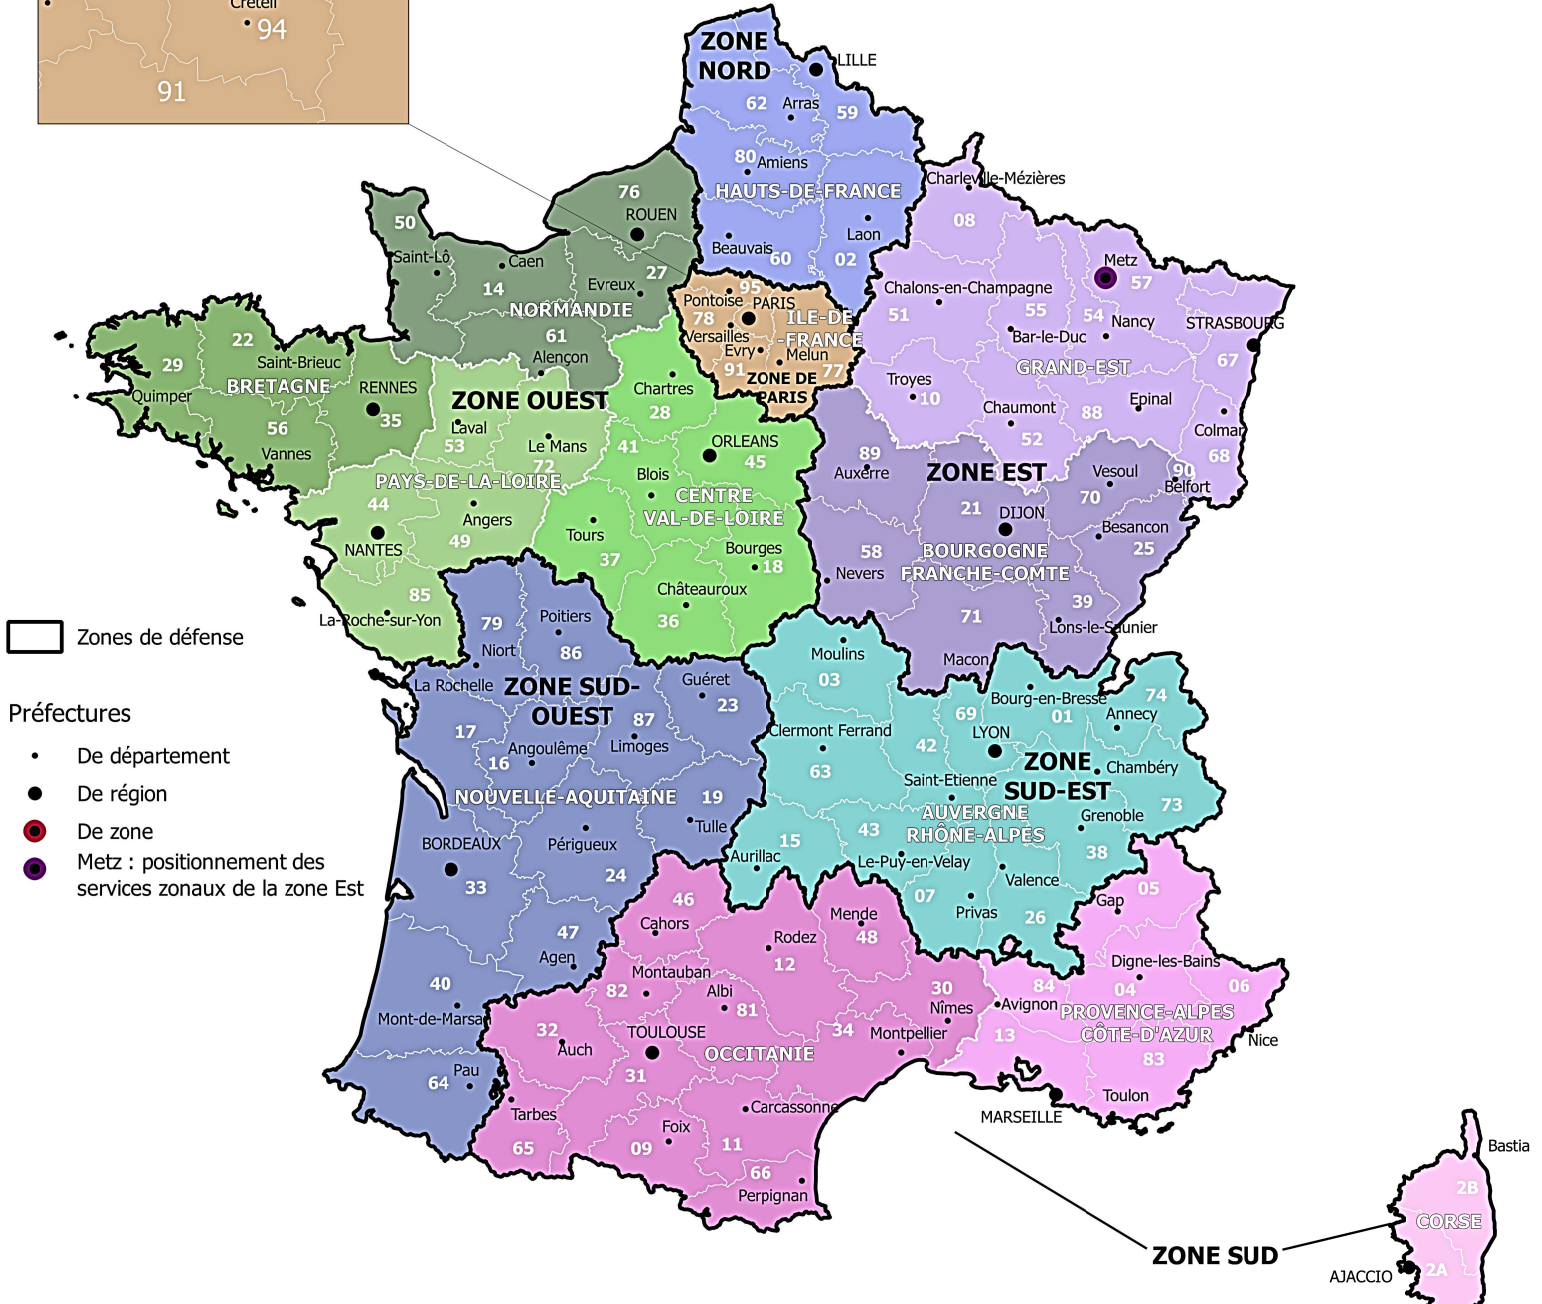

Zones de défense et de sécurité de France métropolitaine

- Zones de défense**
- Préfectures**
- De département
 - De région
 - De zone
 - Metz : positionnement des services zonaux de la zone Est

01	AIN
02	AISNE
03	ALLIER
04	ALPES-DE-HAUTE-PROVENCE
05	HAUTES-ALPES
06	ALPES-MARITIMES
07	ARDECHE
08	ARDENNES
09	ARIEGE
10	AUBE
11	AUDE
12	AVEYRON
13	BOUCHES-DU-RHONE
14	CALVADOS
15	CANTAL
16	CHARENTE
17	CHARENTE-MARITIME
18	CHER
19	CORREZE
21	COTE-D'OR
22	COTES-D'ARMOR
23	CREUSE
24	DORDOGNE
25	DOUBS

26	DROME
27	EURE
28	EURE-ET-LOIR
29	FINISTERE
2A	CORSE-DU-SUD
2B	HAUTE-CORSE
30	GARD
31	HAUTE-GARONNE
32	GERS
33	GIRONDE
34	HERAULT
35	ILLE-ET-VILAINE
36	INDRE
37	INDRE-ET-LOIRE
38	ISERE
39	JURA
40	LANDES
41	LOIR-ET-CHER
42	LOIRE
43	HAUTE-LOIRE
44	LOIRE-ATLANTIQUE
45	LOIRET
46	LOT
47	LOT-ET-GARONNE

48	LOZERE
49	MAINE-ET-LOIRE
50	MANCHE
51	MARNE
52	HAUTE-MARNE
53	MAYENNE
54	MEURTHE-ET-MOSELLE
55	MEUSE
56	MORBIHAN
57	MOSELLE
58	NIEVRE
59	NORD
60	OISE
61	ORNE
62	PAS-DE-CALAIS
63	PUY-DE-DOME
64	PYRENEES-ATLANTIQUES
65	HAUTES-PYRENEES
66	PYRENEES-ORIENTALES
67	BAS-RHIN
68	HAUT-RHIN
69	RHONE
70	HAUTE-SAONE
71	SAONE-ET-LOIRE

72	SARTHE
73	SAVOIE
74	HAUTE-SAVOIE
75	PARIS
76	SEINE-MARITIME
77	SEINE-ET-MARNE
78	YVELINES
79	DEUX-SEVRES
80	SOMME
81	TARN
82	TARN-ET-GARONNE
83	VAR
84	VAUCLUSE
85	VENDEE
86	VIENNE
87	HAUTE-VIENNE
88	VOSGES
89	YONNE
90	TERRITOIRE-DE-BELFORT
91	ESSONNE
92	HAUTS-DE-SEINE
93	SEINE-SAINT-DENIS
94	VAL-DE-MARNE
95	VAL-DOISE