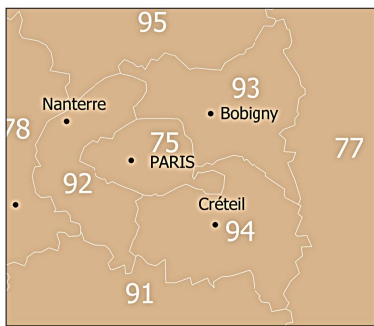

Zones de défense et de sécurité de France métropolitaine

- Zones de défense**
- Préfectures**
- De département
 - De région
 - De zone
 - Metz : positionnement des services zonaux de la zone Est

01	AIN
02	AISNE
03	ALLIER
04	ALPES-DE-HAUTE-PROVENCE
05	HAUTES-ALPES
06	ALPES-MARITIMES
07	ARDECHE
08	ARDENNES
09	ARIEGE
10	AUBE
11	AUDE
12	AVEYRON
13	BOUCHES-DU-RHONE
14	CALVADOS
15	CANTAL
16	CHARENTE
17	CHARENTE-MARITIME
18	CHER
19	CORREZE
21	COTE-D'OR
22	COTES-D'ARMOR
23	CREUSE
24	DORDOGNE
25	DOUBS

26	DROME
27	EURE
28	EURE-ET-LOIR
29	FINISTERE
2A	CORSE-DU-SUD
2B	HAUTE-CORSE
30	GARD
31	HAUTE-GARONNE
32	GERS
33	GIRONDE
34	HERAULT
35	ILLE-ET-VILAINE
36	INDRE
37	INDRE-ET-LOIRE
38	ISERE
39	JURA
40	LANDES
41	LOIR-ET-CHER
42	LOIRE
43	HAUTE-LOIRE
44	LOIRE-ATLANTIQUE
45	LOIRET
46	LOT
47	LOT-ET-GARONNE

48	LOZERE
49	MAINE-ET-LOIRE
50	MANCHE
51	MARNE
52	HAUTE-MARNE
53	MAYENNE
54	MEURTHE-ET-MOSELLE
55	MEUSE
56	MORBIHAN
57	MOSELLE
58	NIEVRE
59	NORD
60	OISE
61	ORNE
62	PAS-DE-CALAIS
63	PUY-DE-DOME
64	PYRENEES-ATLANTIQUES
65	HAUTES-PYRENEES
66	PYRENEES-ORIENTALES
67	BAS-RHIN
68	HAUT-RHIN
69	RHONE
70	HAUTE-SAONE
71	SAONE-ET-LOIRE