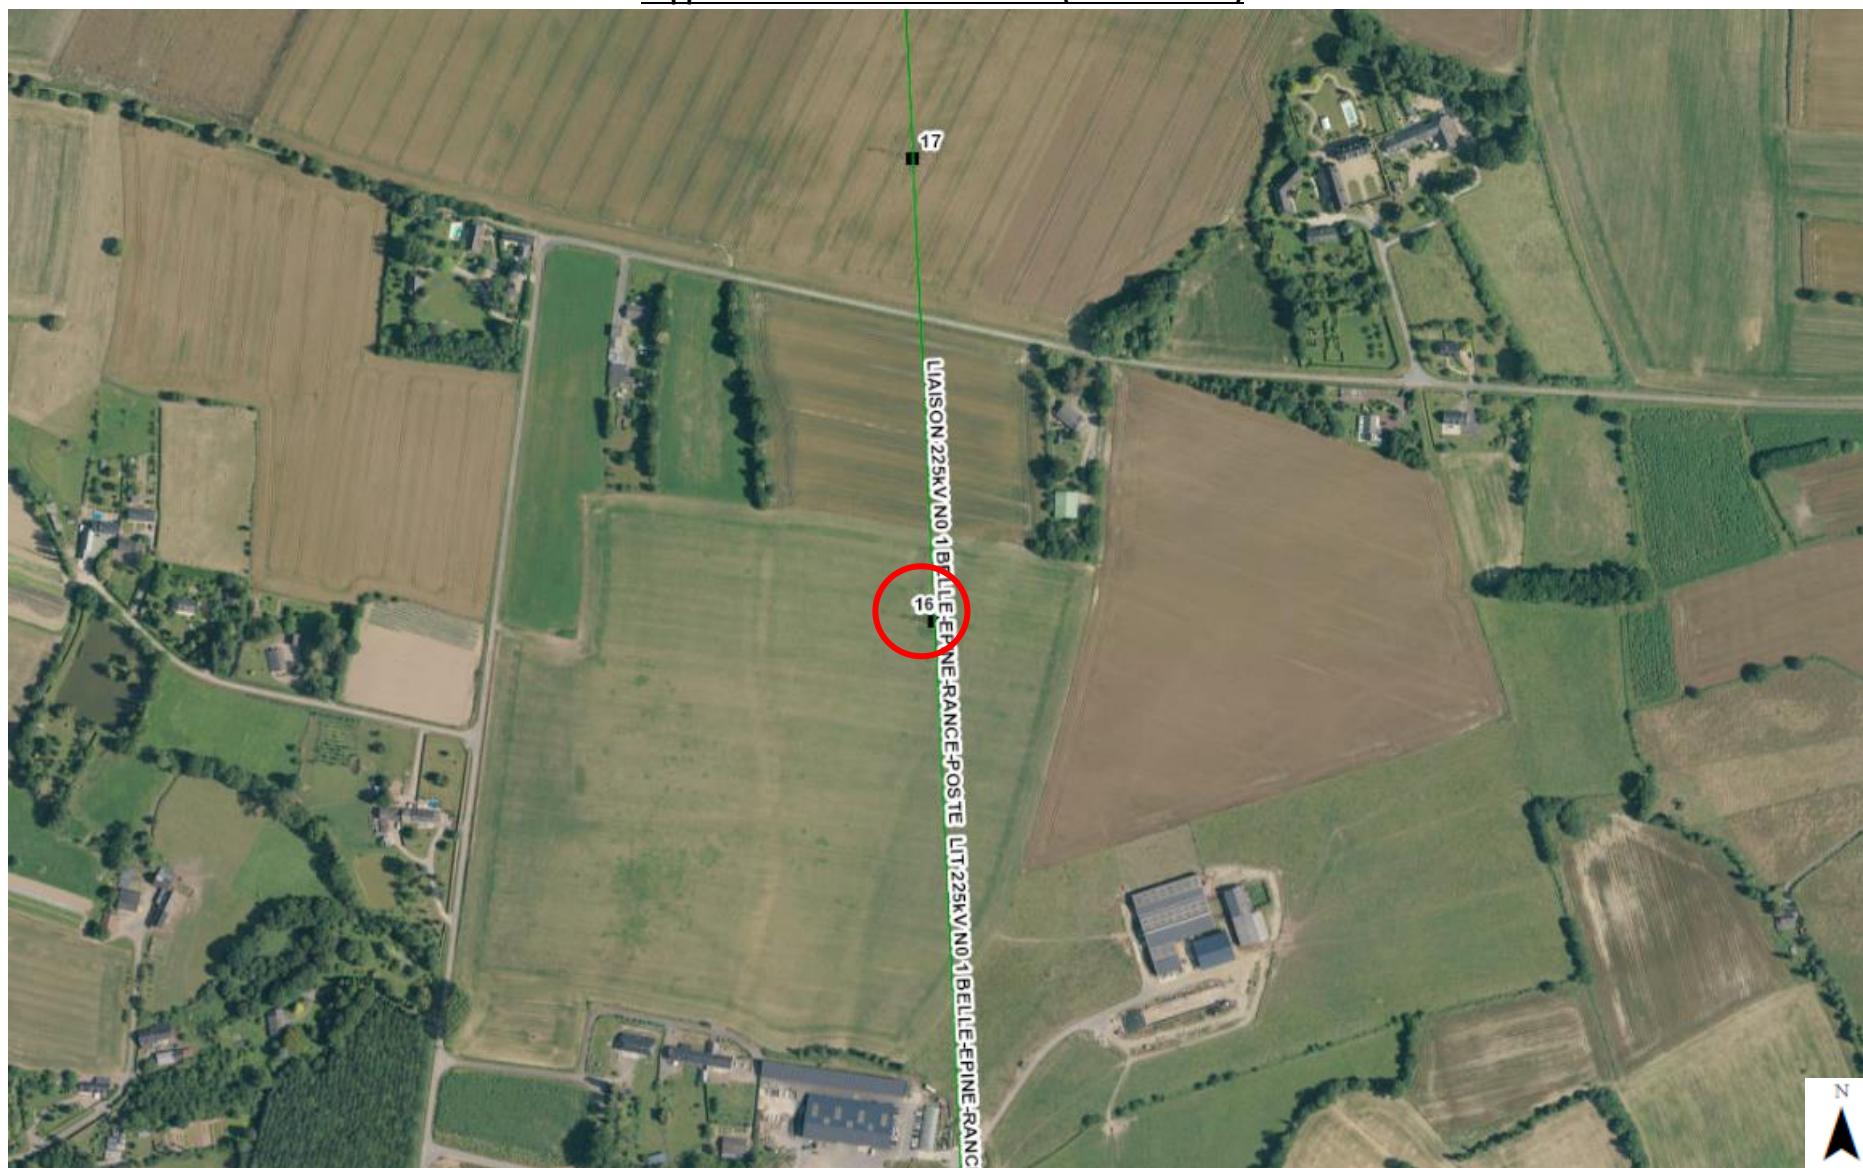

Vues aériennes des supports concernés par des nids de Faucon

Support n°16 – Commune de Pacé (Ille-et-Vilaine)

Support n°59 – Commune de Tinténiac (Ille-et-Vilaine)

Support n°142 – Commune de Plouër-sur-Rance (Côtes d'Armor)