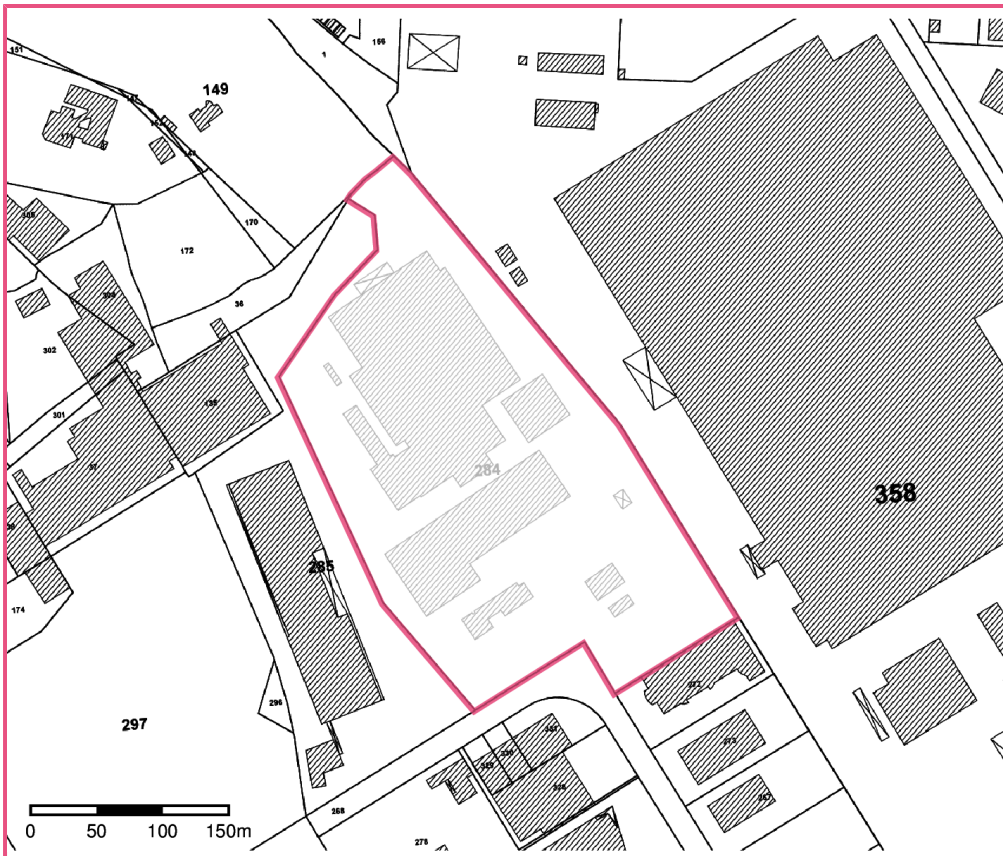

□ Périmètre du SIS
Parcelles cadastrales - IGN

Identifiant : 56SIS04145