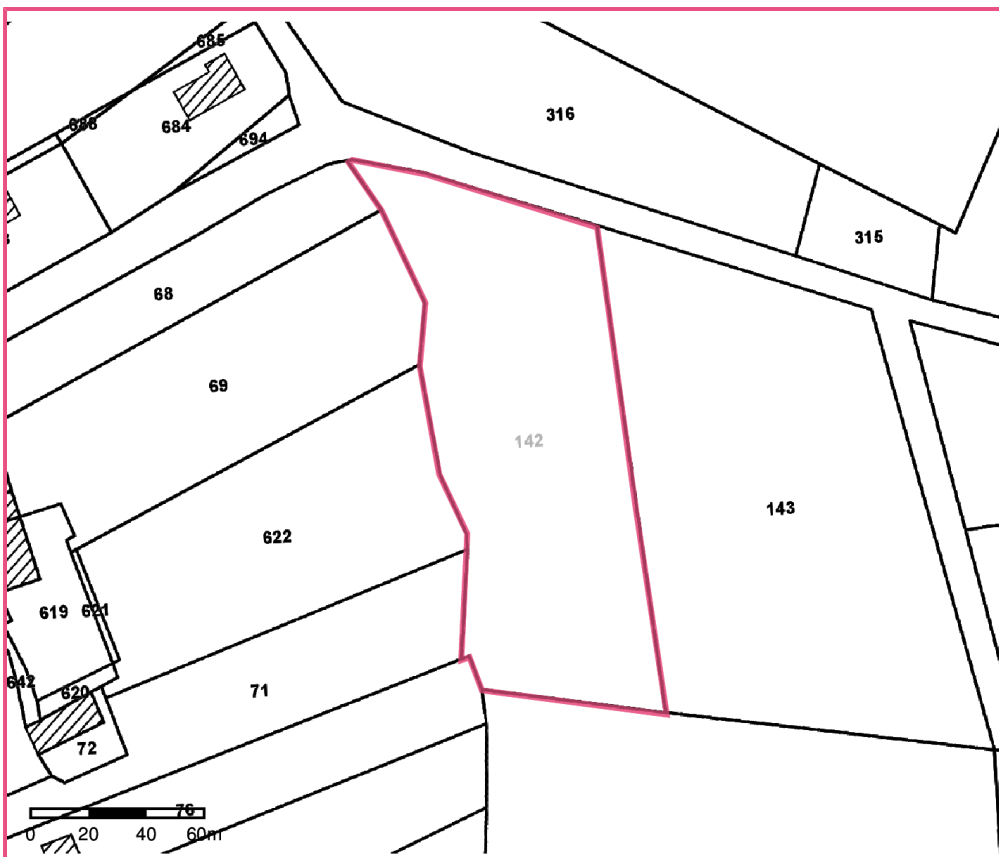

□ Périmètre du SIS
Parcelles cadastrales - IGN

Identifiant : 35SIS03596