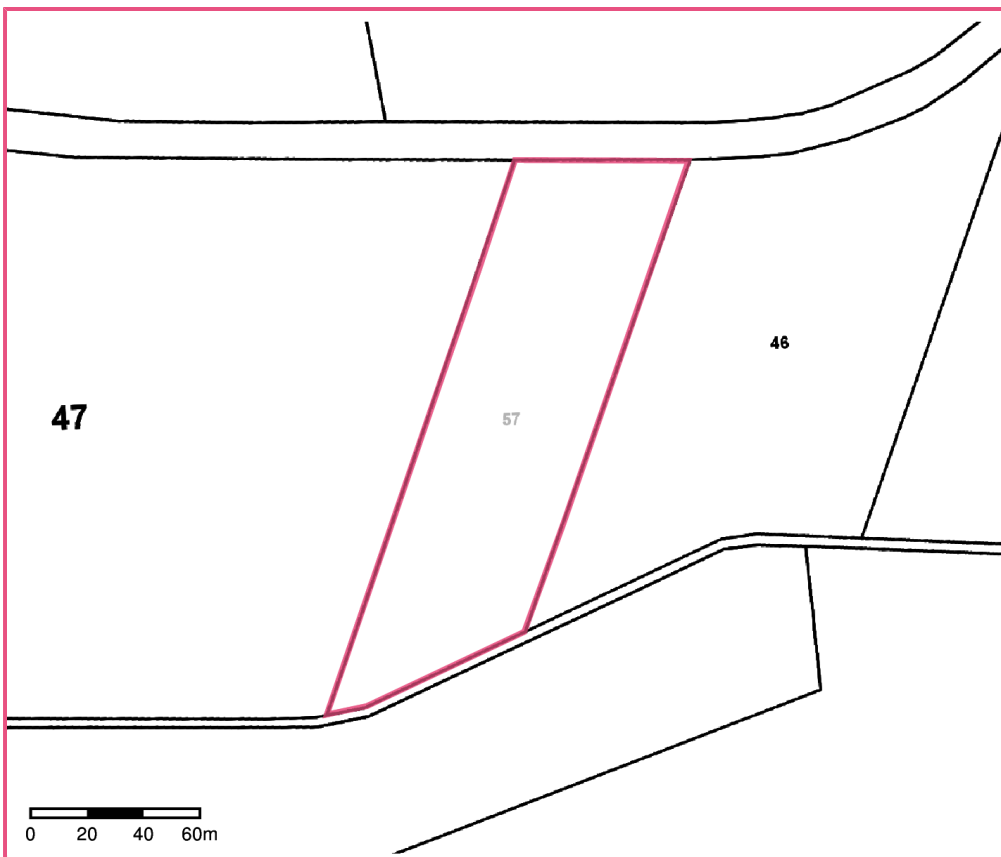

□ Périmètre du SIS
Parcelles cadastrales - IGN

Identifiant : 35SIS02754