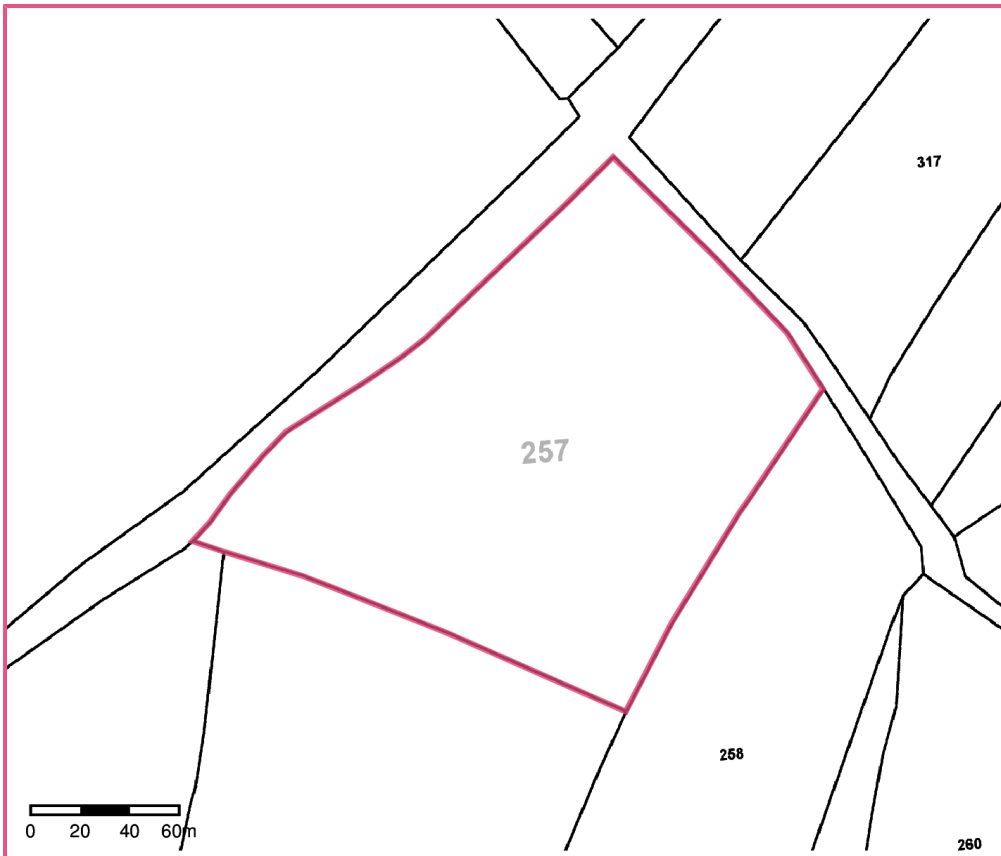

Identification

Identifiant	22SIS05007
Nom usuel	Ancienne décharge du Runio d'en haut
Adresse	Le Runio d'en haut
Lieu-dit	
Département	COTES-D'ARMOR - 22
Commune principale	PLOUAGAT - 22206
Caractéristiques du SIS	Le site correspond à un ancien lieu de collecte et de stockage de déchets, dont les ordures ménagères, les monstres, les carcasses de voitures et les gravats. Les dépôts ont débuté en 1980 (déclaration en préfecture).
Etat technique	Site à connaissance sommaire, diagnostic éventuellement nécessaire
Observations	

Caractéristiques géométriques générales

Coordonnées du centroïde	256451.0 , 6839762.0 (Lambert 93)
Superficie totale	12514 m ²
Perimètre total	604 m

Liste parcellaire cadastral

Date de vérification du
parcellaire

Commune	Section	Parcelle	Date génération
PLOUAGAT	0D	257	12/05/2017

Cartographie

□ Périmètre du SIS
Cartes IGN - IGN

Identifiant : 22SIS05007

□ Périmètre du SIS
Parcelles cadastrales - IGN

Identifiant : 22SIS05007