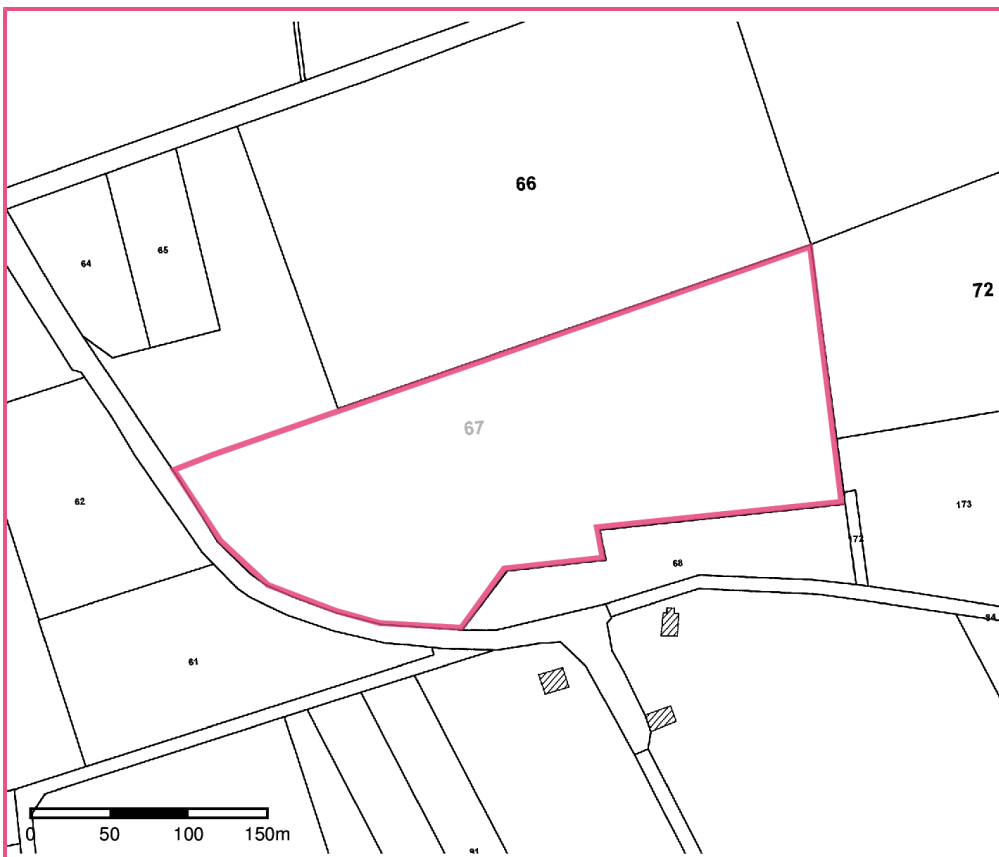

□ Périmètre du SIS
Parcelles cadastrales - IGN

Identifiant : 56SIS02819