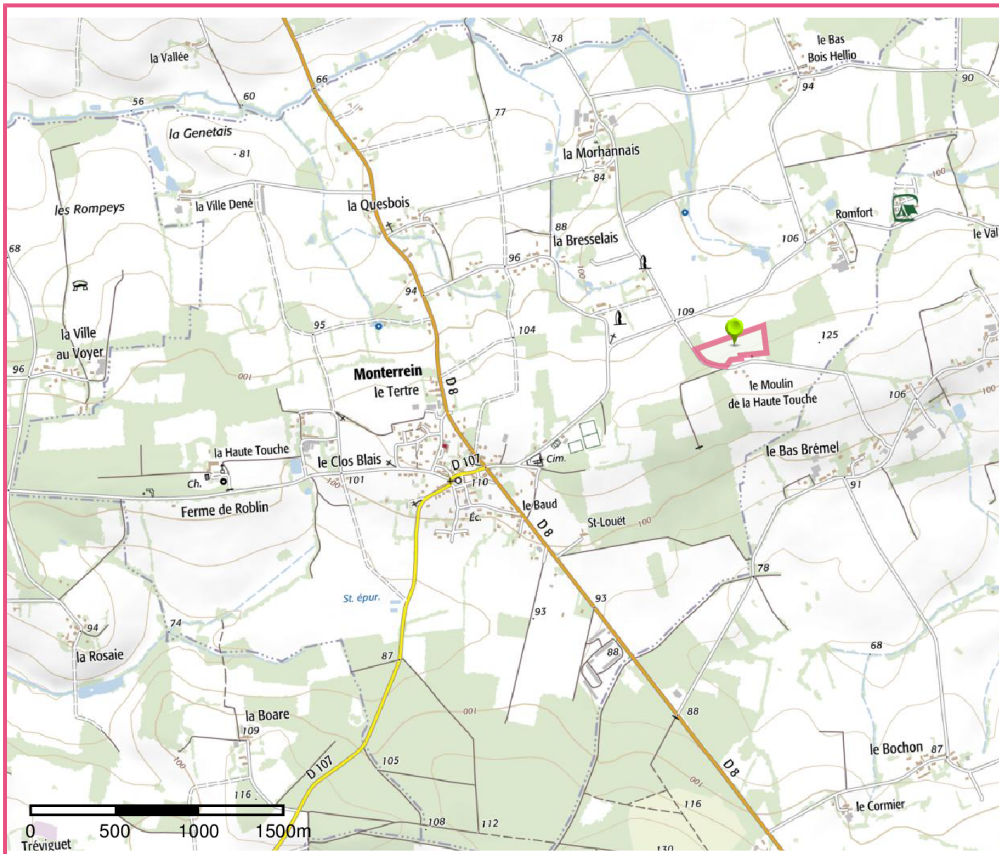

Cartographie

□ Périmètre du SIS
Cartes IGN - IGN

Identifiant : 56SIS02819