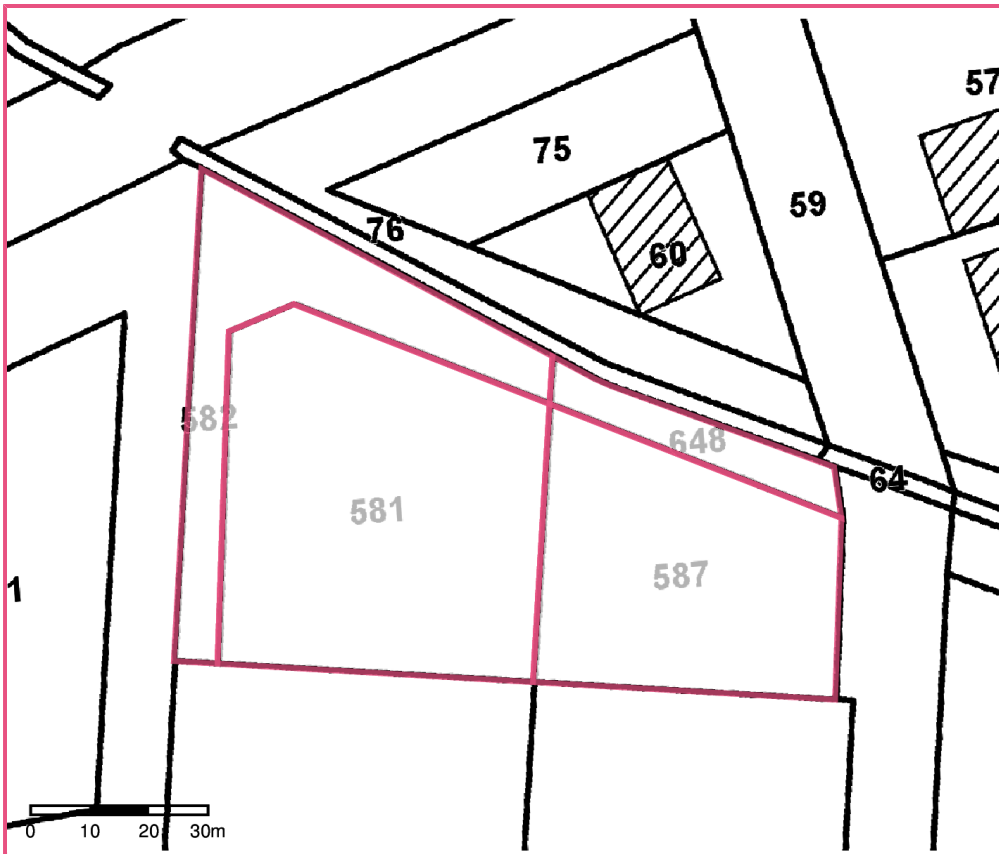

□ Périmètre du SIS
Parcelles cadastrales - IGN

Identifiant : 56SIS06541