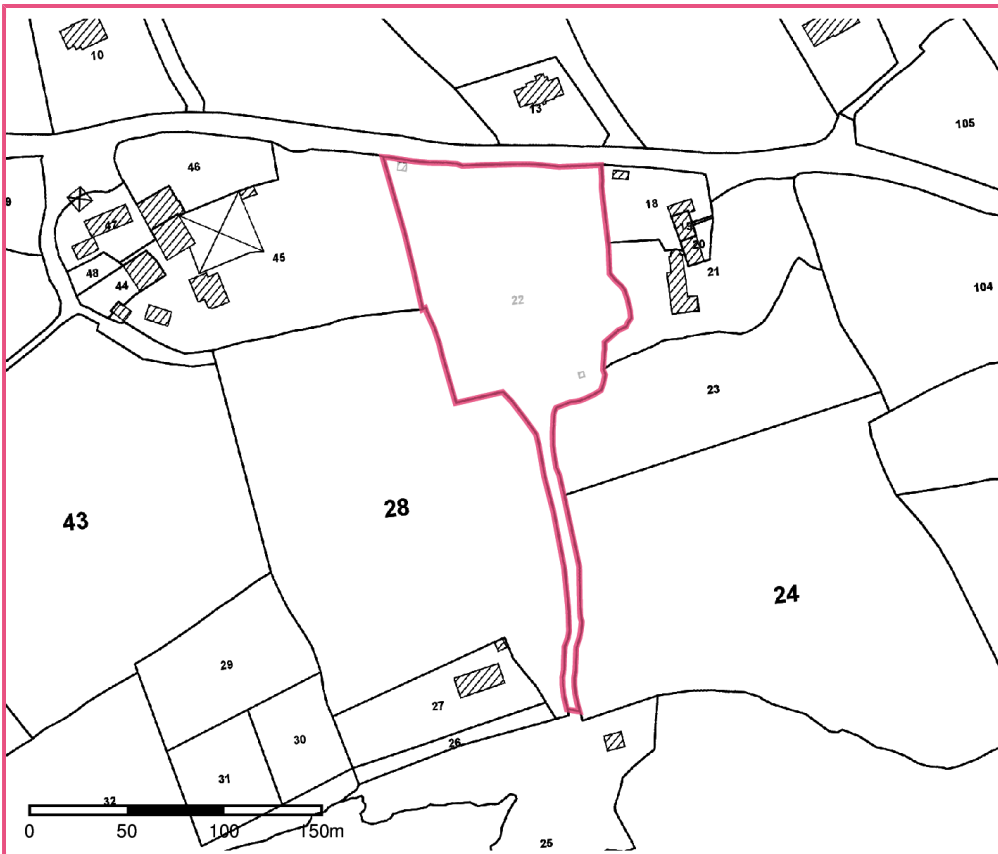

□ Périmètre du SIS
Parcelles cadastrales - IGN

Identifiant : 29SIS07202