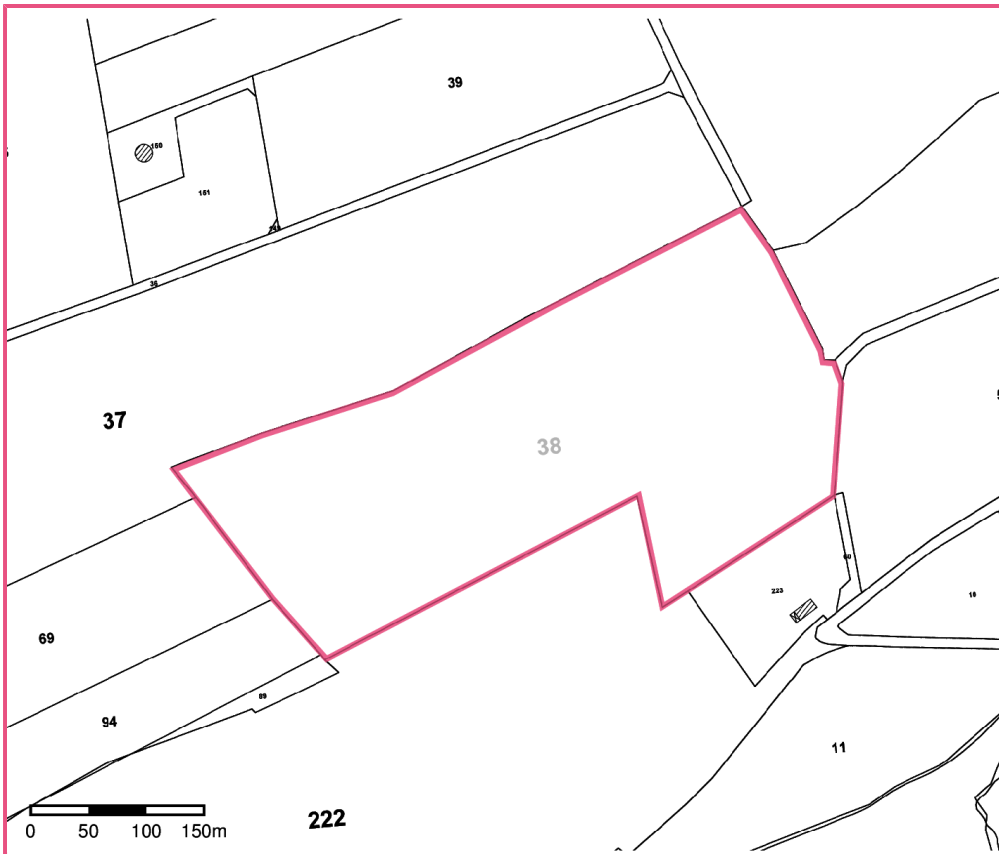

□ Périmètre du SIS
Parcelles cadastrales - IGN

Identifiant : 29SIS06580