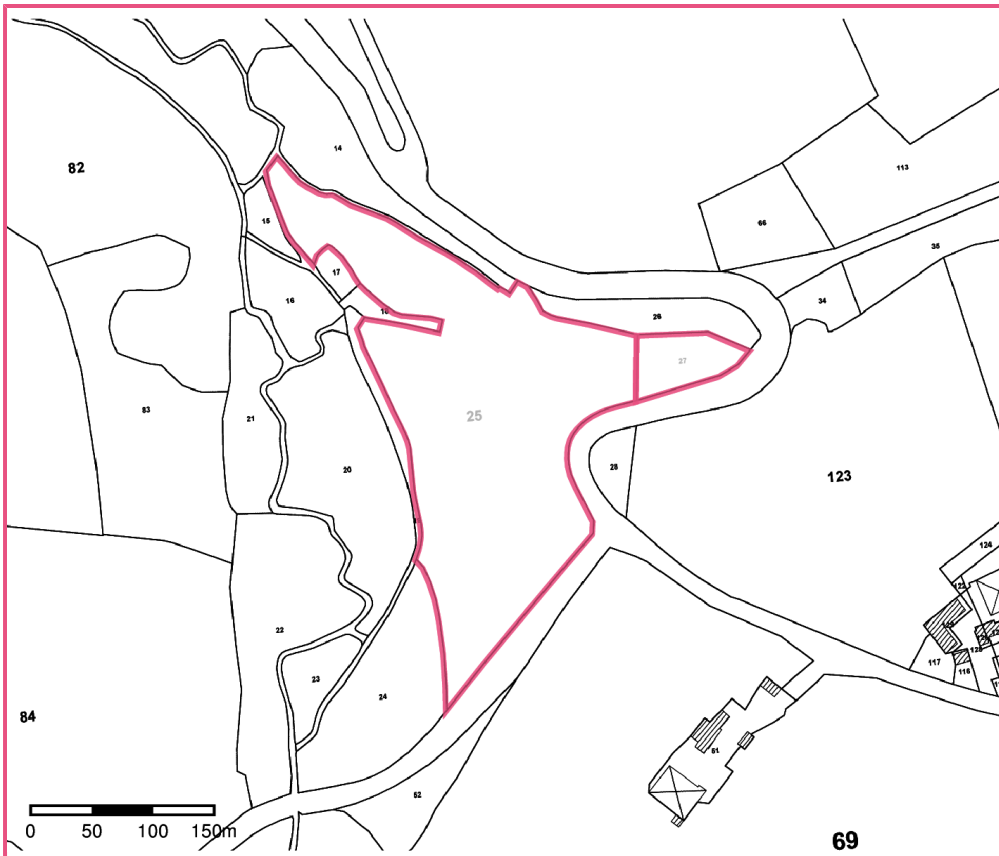

□ Périmètre du SIS
Parcelles cadastrales - IGN

Identifiant : 29SIS03739