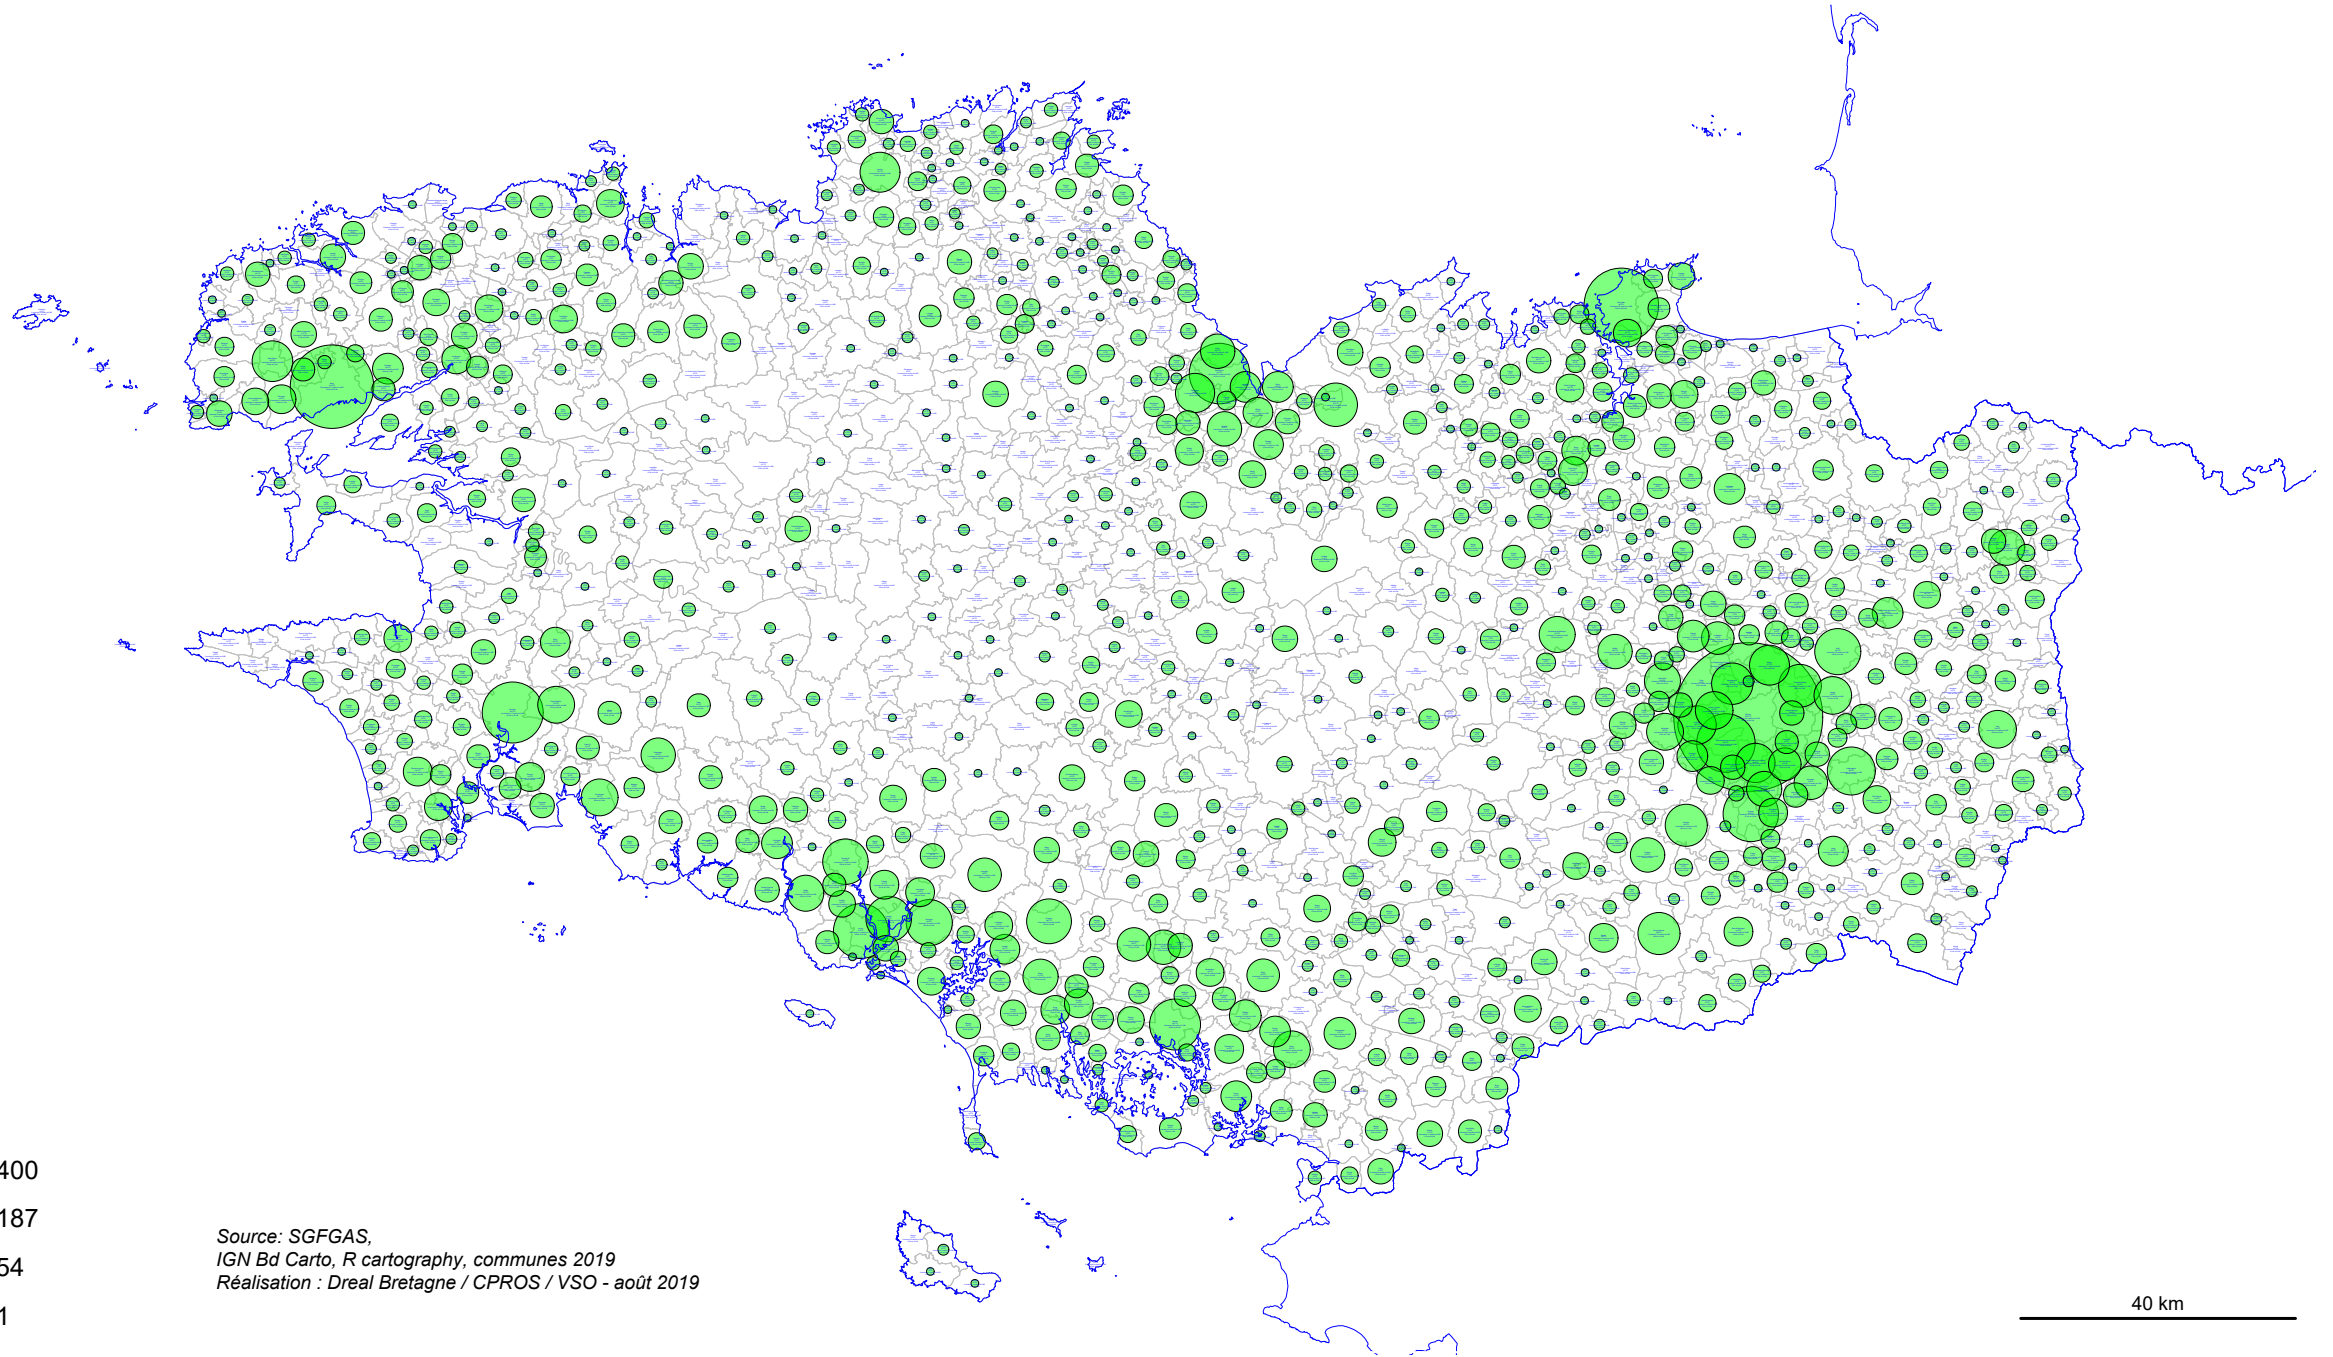

Nombre de PTZ délivrés en Bretagne en 2018 par commune

Source: SGFGAS,
IGN Bd Carto, R cartography, communes 2019
Réalisation : Dreal Bretagne / CPRQS / VSO - août 2019

40 km