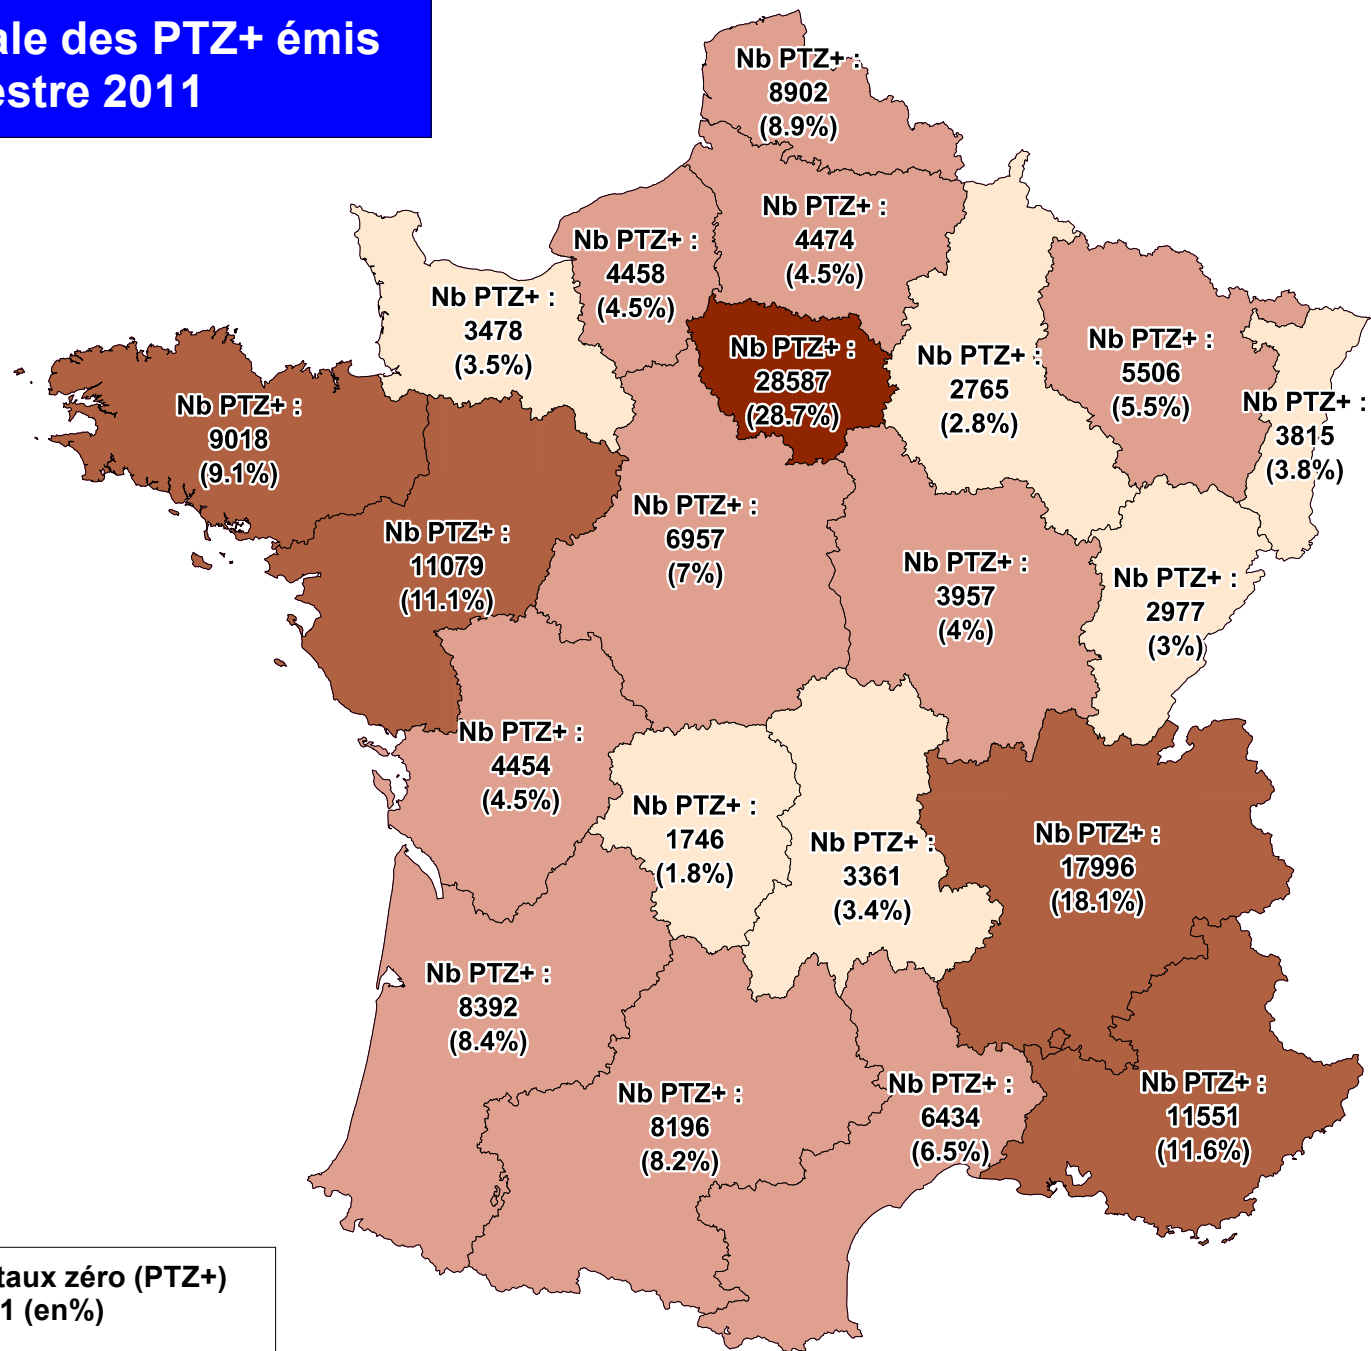

Part régionale des PTZ+ émis au 1er semestre 2011

Part régionale des Prêt à taux zéro (PTZ+) émis au 1er semestre 2011 (en%)

- 0 à 4
- 4 à 9
- 9 à 20
- 20 à 30

Thème : Part régionale des PTZ+ 1er semestre 2011
 Source : Données SGFGAS - Traitement statistique :
 DREAL Bretagne - 2009 et 2010
 Production : DREAL/SCEAL - novembre 2011
 Part_PTZ+_1ertrim11_2011_11_04.wor
 © DREAL BRETAGNE