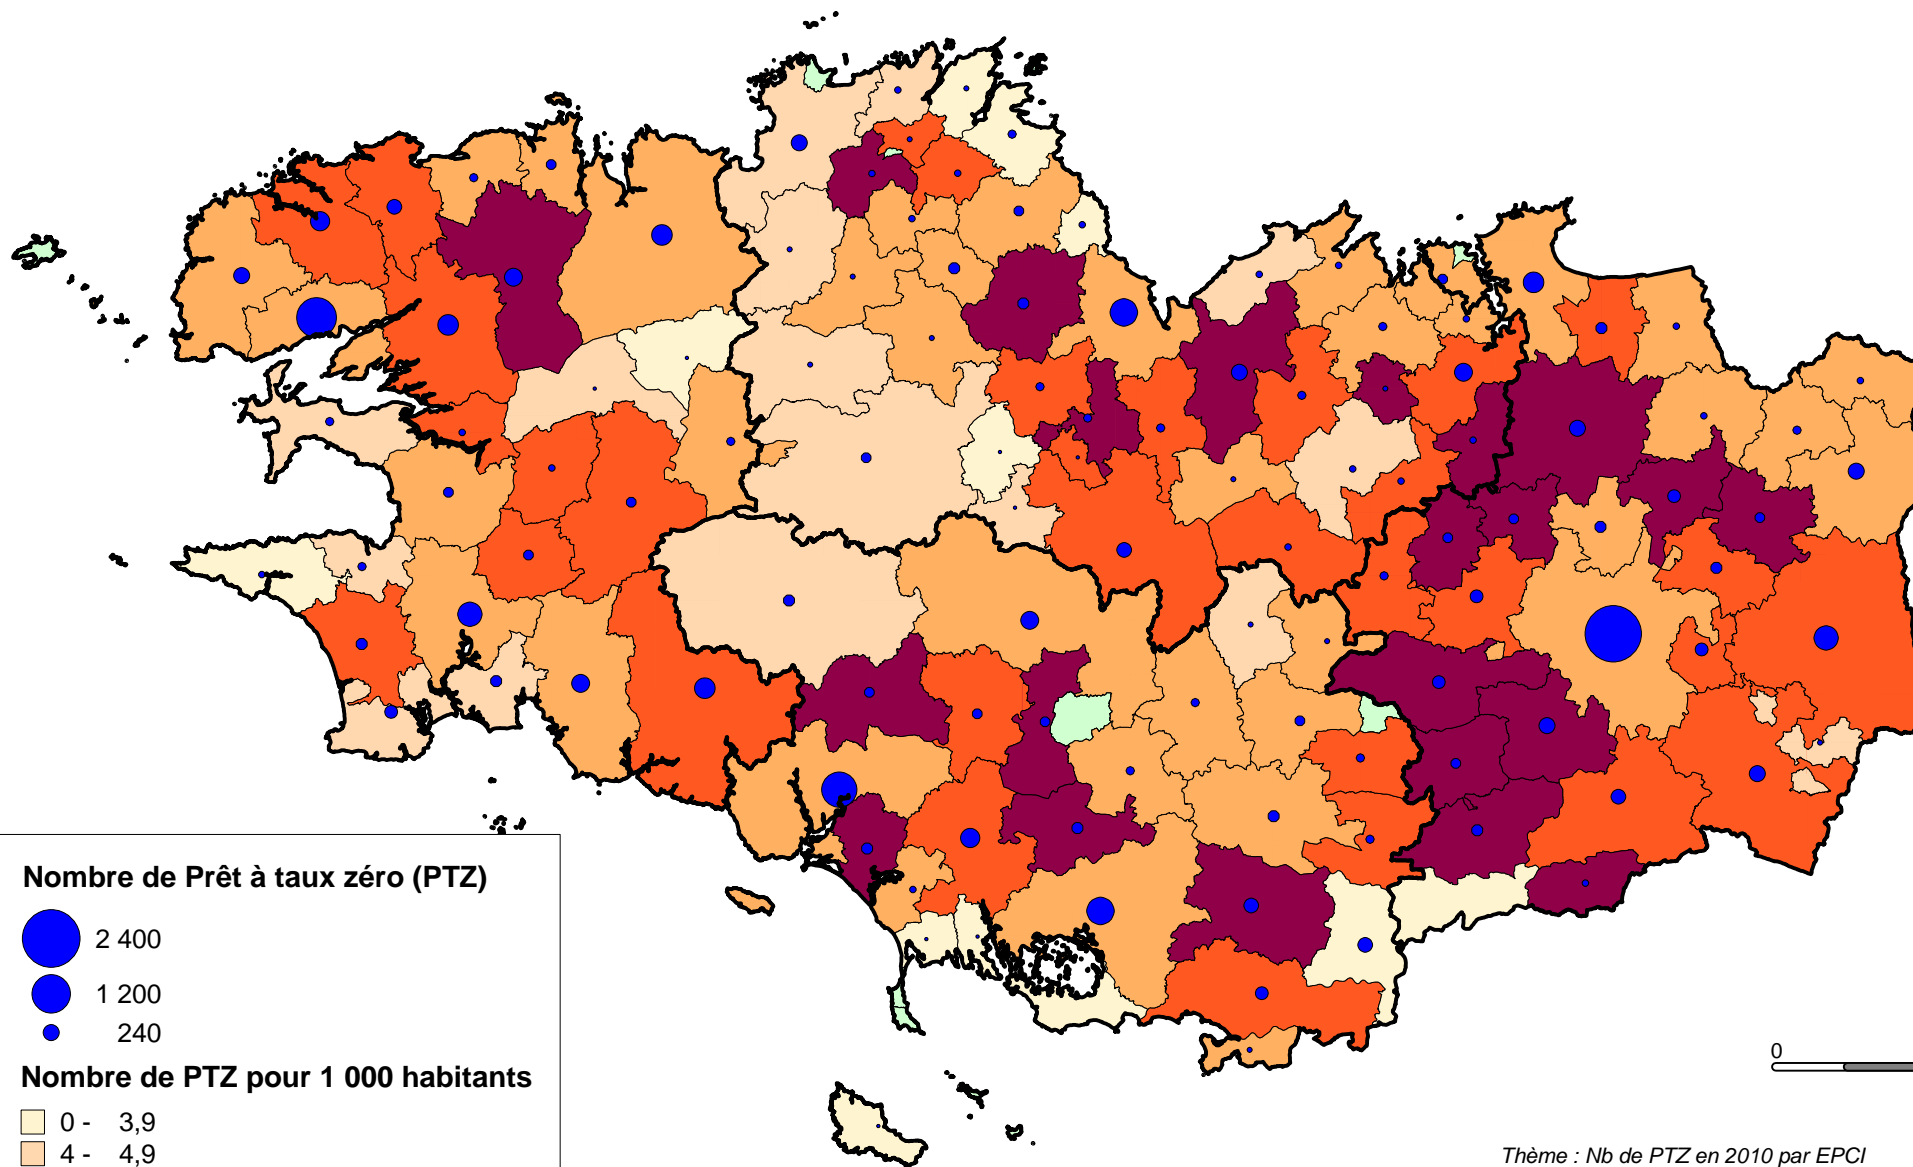

Nombre de PTZ distribués en 2010 par EPCI

Nombre de Prêt à taux zéro (PTZ)

Nombre de PTZ pour 1 000 habitants

0 45km

Thème : Nb de PTZ en 2010 par EPCI
 Source : Données SGFGAS - Traitement statistique : ANIL -
 DREAL Bretagne - 2010
 Production : DREAL/SCEAL - novembre 2011
 Nb_PTZ_par_EPCI_2010.WOR
 © DREAL BRETAGNE