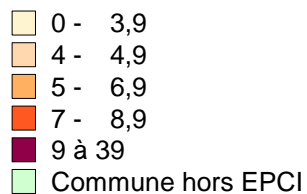

Nombre de PTZ distribués en 2010 par EPCI

Nombre de Prêt à taux zéro (PTZ)

Nombre de PTZ pour 1 000 habitants

0 45km

Thème : Nb de PTZ en 2010 par EPCI
 Source : Données SGFGAS - Traitement statistique : ANIL -
 DREAL Bretagne - 2010
 Production : DREAL/SCEAL - novembre 2011
 Nb_PTZ_par_EPCI_2010.WOR
 © DREAL BRETAGNE