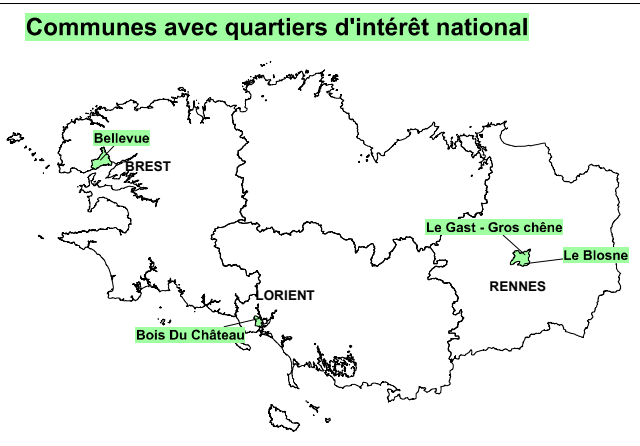

Communes avec QPV en Bretagne

01 mai 2015

 Commune avec quartiers prioritaires de la politique de la ville (QPV)

 Département

Thème : QPV_ANRU_BZH_2014/2015
 Source : DREAL Bretagne - CGET
 CA ANRU du 15/12/2014
 Production : DREAL/SCEAL - mai 2015
 QPV_et_quartiers_intérêts_national_ou_régional_BZH_2015_05_12.WOR
 © DREAL BRETAGNE