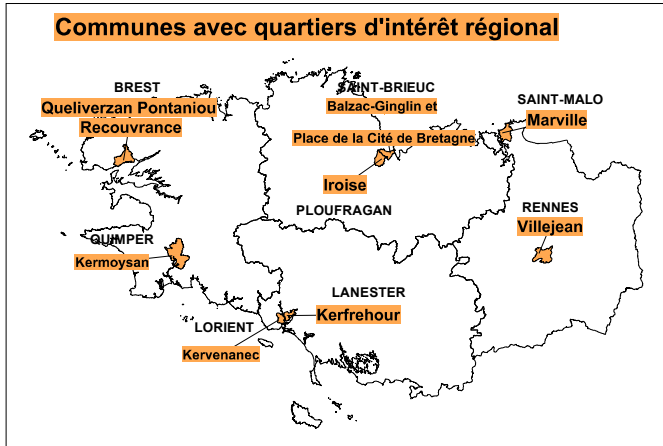

Communes avec QPV en Bretagne

01 mai 2015

 Commune avec quartiers prioritaires de la politique de la ville (QPV)

 Département

Thème : QPV_ANRU_BZH_2014/2015
 Source : DREAL Bretagne - CGET
 CA ANRU du 15/12/2014
 Production : DREAL/SCEAL - mai 2015
 QPV_et_quartiers_intérêts_national_ou_régional_BZH_2015_05_12.WOR
 © DREAL BRETAGNE