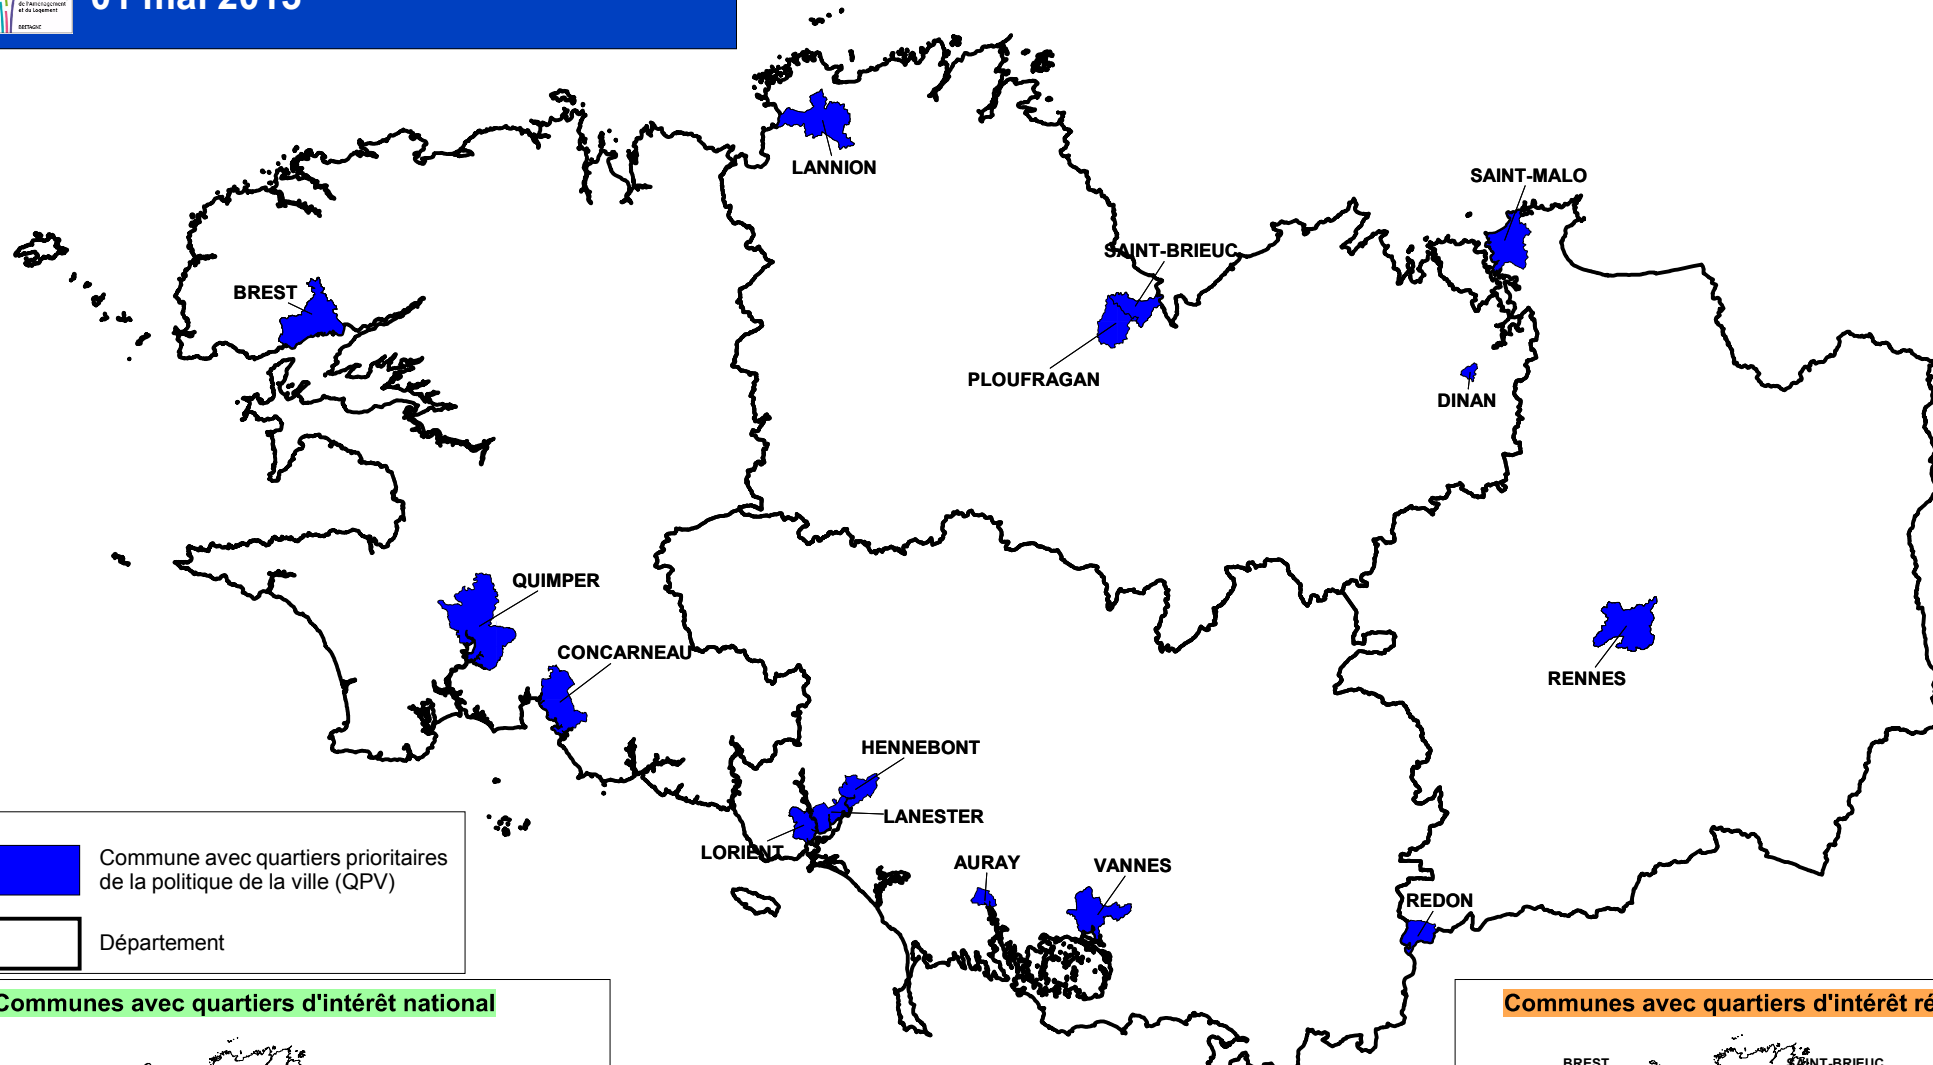

Communes avec QPV en Bretagne

01 mai 2015

 Commune avec quartiers prioritaires de la politique de la ville (QPV)

 Département

Thème : QPV_ANRU_BZH_2014/2015
 Source : DREAL Bretagne - CGET
 CA ANRU du 15/12/2014
 Production : DREAL/SCEAL - mai 2015
 QPV_et_quartiers_intérêts_national_ou_régional_BZH_2015_05_12.WOR
 © DREAL BRETAGNE