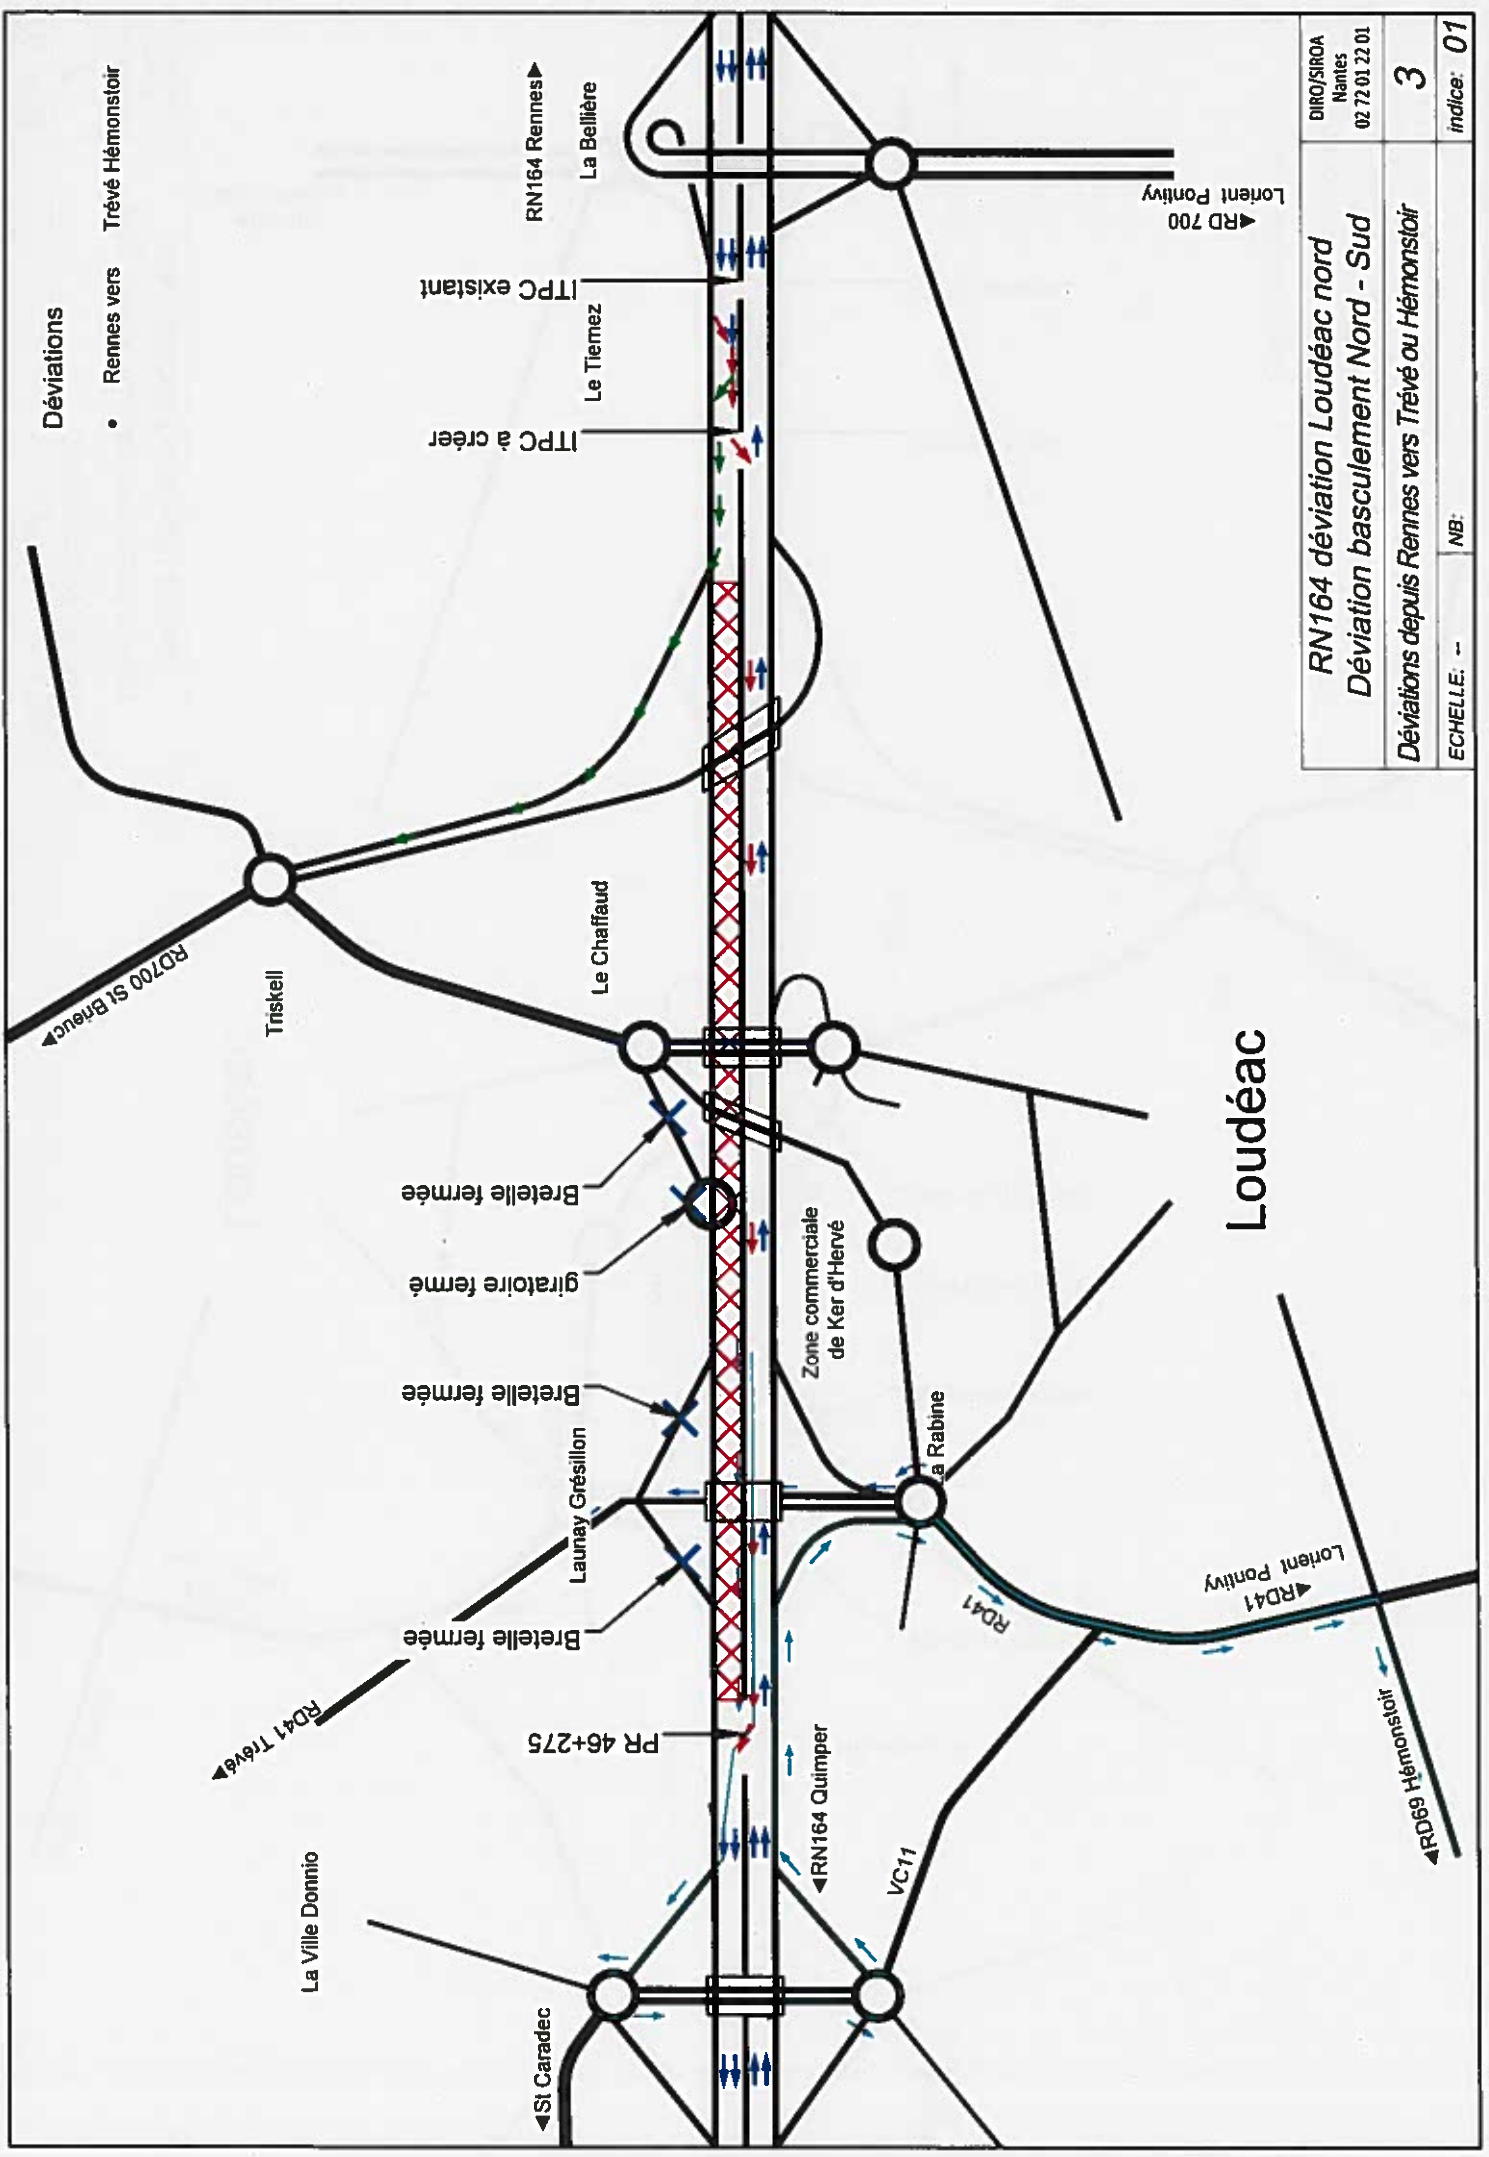

Déviations

- Trévé vers
Quimper Brest
ST Caradec
Rostrenen Mur
- Trévé vers
Quimper Brest
ST Caradec Mur
- Loudéac vers
Quimper Brest
ST Caradec
Rostrenen Mur

DRO/SIROA Nantes 02 72 01 22 01		5	indice: 01
RN164 déviation Loudéac nord Déviation basculement Nord - Sud			
Déviations depuis Héronstoir Loudéac Trévé vers Quimper		ECHELLE: -- NB: --	

DIR0/SIROA Nantes 02.72.01.22.01		4	indice: 01
RN164 déviation Loudéac nord Déviations basculement nord - sud			
Déviations depuis RD700 nord giratoire Triskell			
ECHELLE: --	NB:		

Déviations

- Rennes vers Trévè Hémonstoir

DIRO/SIROA Nantes 02 72 01 22 01		3	indice: 01
RN164 déviation Loudéac nord Déviations basculement Nord - Sud			
Déviations depuis Rennes vers Trévè ou Hémonstoir			
ECHELLE: --	NB:		