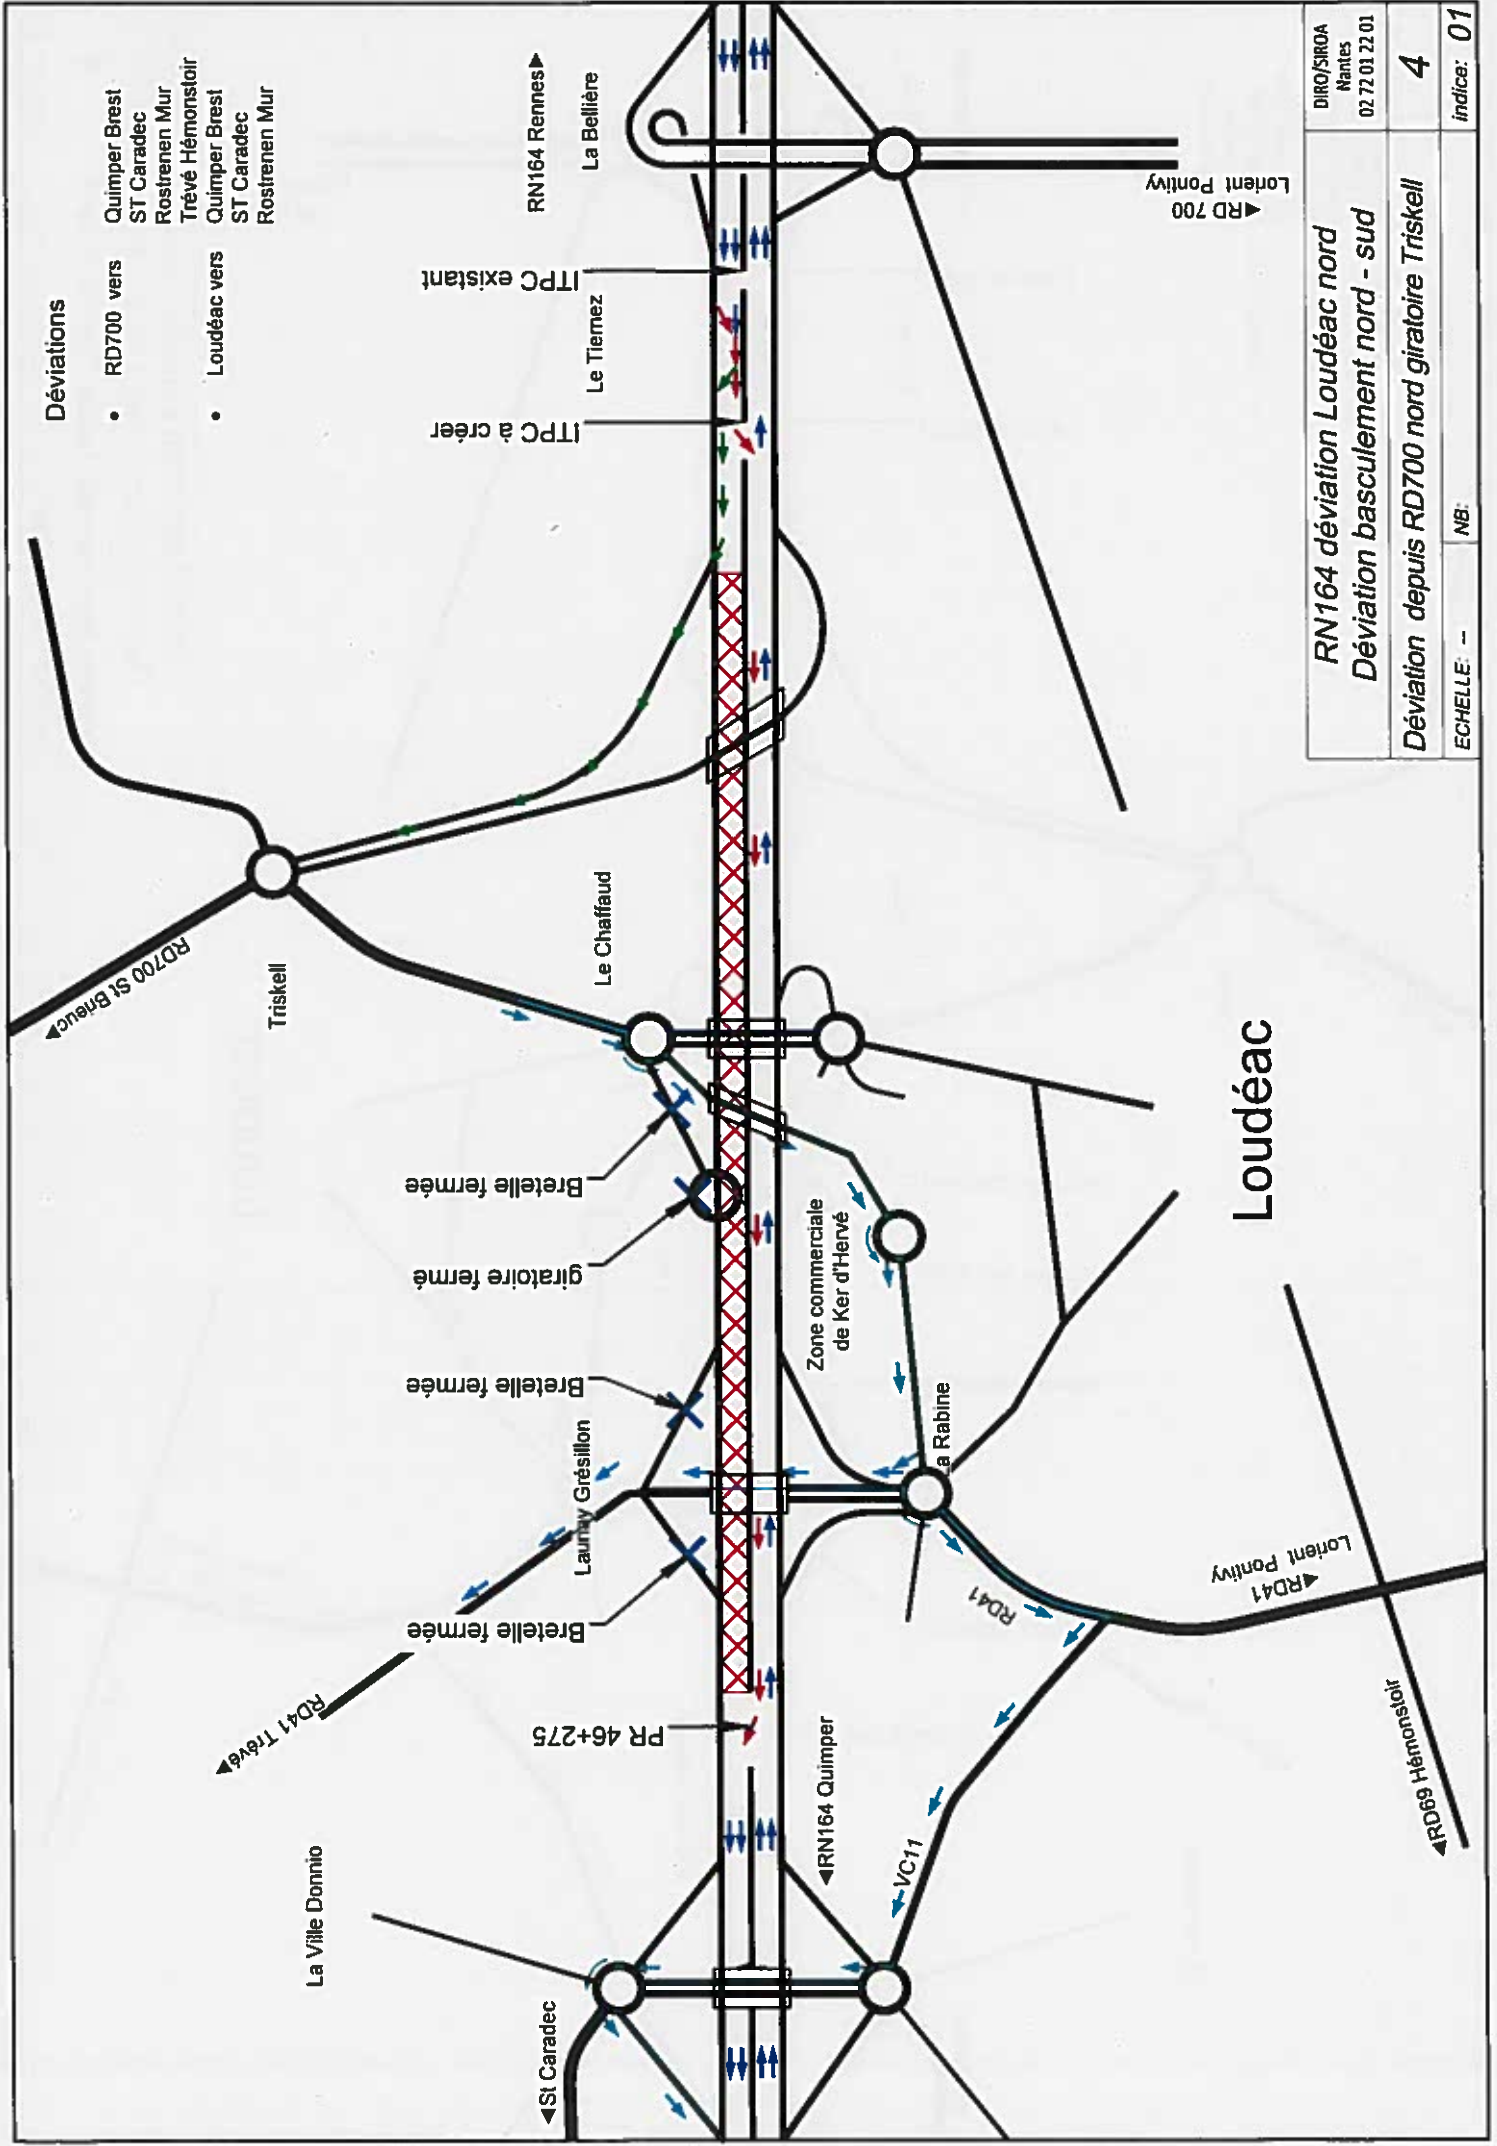

Déviations

- Trévé vers
Quimper Brest
ST Caradec
Rostrenen Mur
- Trévé vers
Quimper Brest
ST Caradec Mur
- Loudéac vers
Quimper Brest
ST Caradec
Rostrenen Mur

DRO/SIROA Nantes 02 72 01 22 01		5	indice: 01
RN164 déviation Loudéac nord Déviation basculement Nord - Sud			
Déviations depuis Héronstoir Loudéac Trévé vers Quimper		ECHELLE: -- NB: --	

DIR0/SIROA Nantes 02.72.01.22.01		4	indice: 01
RN164 déviation Loudéac nord Déviations basculement nord - sud			
Déviations depuis RD700 nord giratoire Triskell			
ECHELLE: --	NB:		

Déviations

- Rennes vers Trévè Hémonstoir

DIRO/SIROA Nantes 02 72 01 22 01		3	indice: 01
RN164 déviation Loudéac nord Déviations basculement Nord - Sud			
Déviations depuis Rennes vers Trévè ou Hémonstoir			
ECHELLE: --	NB:		